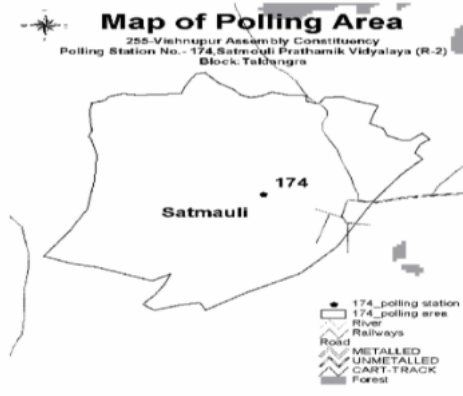

নির্বাচক নিবন্ধন আধিকারিকের স্বাক্ষর

Nazri Naksha

Google Map View

Polling Station Building Front View

Polling Station Front View

Cad View

Key MAP View

বিধানসভা নির্বাচনক্ষেত্রের নং, নাম : 255-বিষ্ণুপুর
ভাগ নং, নাম : 1-সাতমৌলী আংশিক,ঘোড়াশোল দক্ষিনপাড়া,রুইদাসপাড়া এবং মাঝপাড়া(সাতমৌলীর দক্ষিনাংশ)