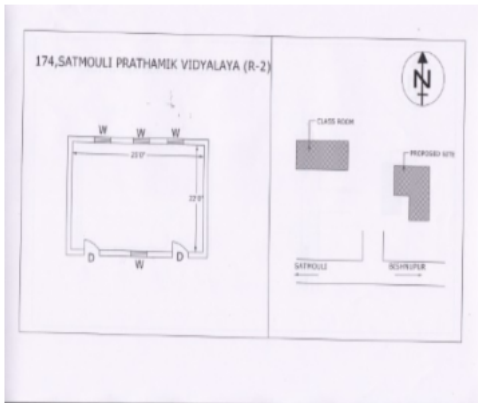

নির্বাচক নিবন্ধন আধিকারিকের স্বাক্ষর

Nazri Naksha

Google Map View

Polling Station Building Front View

Polling Station Front View

Cad View

Key MAP View

বিধানসভা নির্বাচনক্ষেত্রের নং, নাম : 255-বিষ্ণুপুর
ভাগ নং, নাম : 1-সাতমৌলী আংশিক,ঘোড়াশোল দক্ষিনপাড়া,রুইদাসপাড়া এবং মাঝপাড়া(সাতমৌলীর দক্ষিনাংশ)