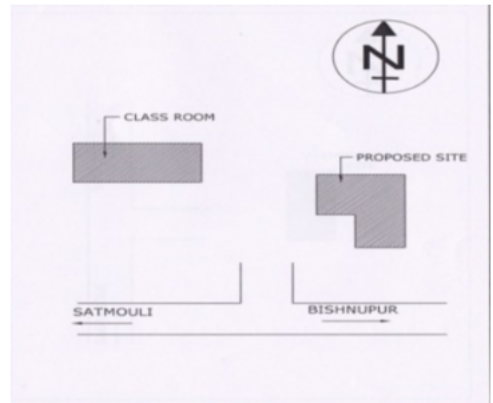

নির্বাচক নিবন্ধন আধিকারিকের স্বাক্ষর

Nazri Naksha

Google Map View

Polling Station Building Front View

Polling Station Front View

Cad View

Key MAP View

বিধানসভা নির্বাচনক্ষেত্রের নং, নাম : 255-বিষ্ণুপুর
ভাগ নং, নাম : 1-সাতমৌলী আংশিক,ঘোড়াশোল দক্ষিনপাড়া,রুইদাসপাড়া এবং মাঝপাড়া(সাতমৌলীর দক্ষিনাংশ)