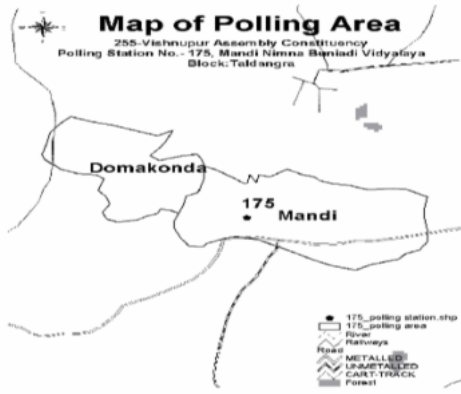

Nazri Naksha