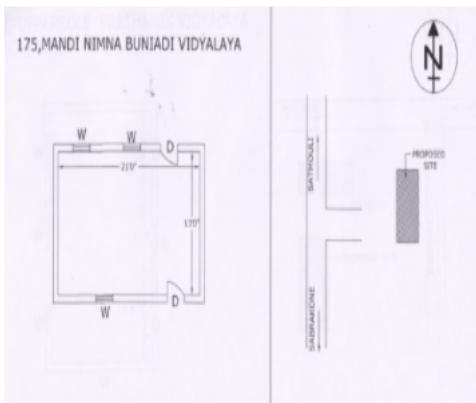

নির্বাচক নিবন্ধন আধিকারিকের স্বাক্ষর

Nazri Naksha

Google Map View

Polling Station Building Front View

Polling Station Front View

Cad View

Key MAP View

1	WB/36/244/543321	নাম : বীণাপানি অধিকারী স্বামীর নাম: জ্ঞানানন্দ অধিকারী বাড়ির নং : n0003 বয়স : 57 লিঙ্গ : মহিলা	ফটো উপলব্ধ	2	WB/36/244/543256	নাম : জ্ঞানানন্দ অধিকারী পিতার নাম: নিমাই অধিকারী বাড়ির নং : n0003 বয়স : 62 লিঙ্গ : পুরুষ	ফটো উপলব্ধ	3	WB/36/244/543609	নাম : সাধন অধিকারী পিতার নাম: ফনিভূষণ অধিকারী বাড়ির নং : n0002 বয়স : 68 লিঙ্গ : পুরুষ	ফটো উপলব্ধ
4	UNU1938125	নাম : সাবিত্রী অধিকারী স্বামীর নাম: সাধন অধিকারী বাড়ির নং : n0002 বয়স : 61 লিঙ্গ : মহিলা	ফটো উপলব্ধ	5	UNU1244193	নাম : শঙ্খ অধিকারী পিতার নাম: সাধন অধিকারী বাড়ির নং : n0002 বয়স : 34 লিঙ্গ : পুরুষ	ফটো উপলব্ধ	6	TVZ1213974	নাম : কান্তা পত্রা পিতার নাম: চণ্ডী পত্রা বাড়ির নং : এন0002 বয়স : 41 লিঙ্গ : পুরুষ	ফটো উপলব্ধ
7	UNU2321784	নাম : অতী পাত্র পিতার নাম: কান্তা পাত্র বাড়ির নং : এন0185 বয়স : 20 লিঙ্গ : পুরুষ	ফটো উপলব্ধ	8	UNU2226199	নাম : তারক নাথ আচার্য পিতার নাম: নিতাই আচার্য বাড়ির নং : n0007 বয়স : 48 লিঙ্গ : পুরুষ	ফটো উপলব্ধ	9	UNU2234086	নাম : সুমনা আচার্য পিতার নাম: তারকনাথ আচার্য বাড়ির নং : এন0007 বয়স : 21 লিঙ্গ : মহিলা	ফটো উপলব্ধ
10	UNU2234102	নাম : আকাশ আচার্য পিতার নাম: তরুণ আচার্য বাড়ির নং : এন0009 বয়স : 21 লিঙ্গ : পুরুষ	ফটো উপলব্ধ	11	UNU2231488	নাম : সুনন্দিতা আচার্য পিতার নাম: বাসুদেব আচার্য বাড়ির নং : এন0014 বয়স : 21 লিঙ্গ : মহিলা	ফটো উপলব্ধ	12	UNU2228468	নাম : সৌভিক আচার্য পিতার নাম: অরুণ আচার্য বাড়ির নং : এন বয়স : 21 লিঙ্গ : পুরুষ	ফটো উপলব্ধ
13	UNU1569045	নাম : নিবেদিতা চক্রবর্তী স্বামীর নাম: পলাশ চক্রবর্তী বাড়ির নং : এন0008 বয়স : 30 লিঙ্গ : মহিলা	ফটো উপলব্ধ	14	UNU1121375	নাম : সুপ্রিয় আচার্য পিতার নাম: তপন আচার্য বাড়ির নং : n0011 বয়স : 34 লিঙ্গ : পুরুষ	ফটো উপলব্ধ	15	UNU1948801	নাম : প্রভাত কুমার আচার্য পিতার নাম: শক্তিশংকর আচার্য বাড়ির নং : n0005 বয়স : 73 লিঙ্গ : পুরুষ	ফটো উপলব্ধ
16	DHC2165298	নাম : ছন্দা আচার্য স্বামীর নাম: পঙ্কজ আচার্য বাড়ির নং : n0008 বয়স : 50 লিঙ্গ : মহিলা	ফটো উপলব্ধ	17	UNU1938299	নাম : লতিকা আচার্য স্বামীর নাম: গোউর আচার্য বাড়ির নং : n0009 বয়স : 80 লিঙ্গ : মহিলা	ফটো উপলব্ধ	18	DHC1558618	নাম : মনিকা চক্রবর্তী স্বামীর নাম: নারায়ন চক্রবর্তী বাড়ির নং : n0016 বয়স : 56 লিঙ্গ : মহিলা	ফটো উপলব্ধ
19	UNU2076784	নাম : ঐতিহ্য আচার্য পিতার নাম: পঙ্কজ আচার্য বাড়ির নং : এন0008 বয়স : 23 লিঙ্গ : মহিলা	ফটো উপলব্ধ	20	DHC2492759	নাম : মনোবীণা আচার্য স্বামীর নাম: অরুণ আচার্য বাড়ির নং : n0005 বয়স : 36 লিঙ্গ : মহিলা	ফটো উপলব্ধ	21	DHC2573350	নাম : মিঠু আচার্য স্বামীর নাম: তরুণ আচার্য বাড়ির নং : n0009 বয়স : 48 লিঙ্গ : মহিলা	ফটো উপলব্ধ
22	UNU2117232	নাম : লিপিকা আচার্য পিতার নাম: অরুণ আচার্য বাড়ির নং : 10 বয়স : 22 লিঙ্গ : মহিলা	ফটো উপলব্ধ	23	UNU1938877	নাম : পূর্ণেন্দু আচার্য পিতার নাম: মোহিনী আচার্য বাড়ির নং : n0017 বয়স : 55 লিঙ্গ : পুরুষ	ফটো উপলব্ধ	24	UNU1939016	নাম : পংকজ আচার্য পিতার নাম: গোবিন্দ আচার্য বাড়ির নং : n0008 বয়স : 57 লিঙ্গ : পুরুষ	ফটো উপলব্ধ
25	UNU1763291	নাম : শ্বেতা আচার্য পিতার নাম: তরুণ আচার্য বাড়ির নং : n0009 বয়স : 26 লিঙ্গ : মহিলা	ফটো উপলব্ধ	26	DHC1547587	নাম : স্বর্ণলতা আচার্য স্বামীর নাম: দিব্যেন্দু আচার্য বাড়ির নং : n0161 বয়স : 51 লিঙ্গ : মহিলা	ফটো উপলব্ধ	27	DHC0862045	নাম : অরুণ কুমার আচার্য পিতার নাম: শক্তিশংকর আচার্য বাড়ির নং : n0005 বয়স : 57 লিঙ্গ : পুরুষ	ফটো উপলব্ধ
28	DHC2493336	নাম : দেবতনু আচার্য পিতার নাম: অসিত আচার্য বাড়ির নং : n0010 বয়স : 40 লিঙ্গ : পুরুষ	ফটো উপলব্ধ	29	UNU1938851	নাম : দিব্যেন্দু আচার্য পিতার নাম: মোহিনী আচার্য বাড়ির নং : n0017 বয়স : 57 লিঙ্গ : পুরুষ	ফটো উপলব্ধ	30	UNU2302065	নাম : অমৃতা আচার্য পিতার নাম: দিব্যেন্দু আচার্য বাড়ির নং : এন0017 বয়স : 21 লিঙ্গ : মহিলা	ফটো উপলব্ধ