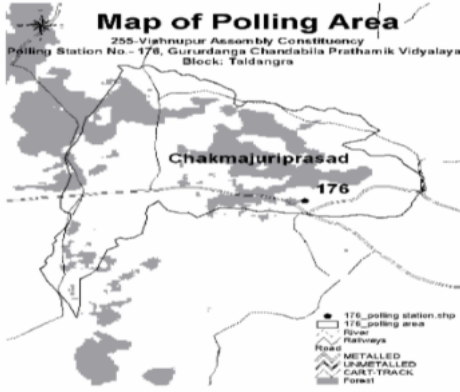

Nazri Naksha