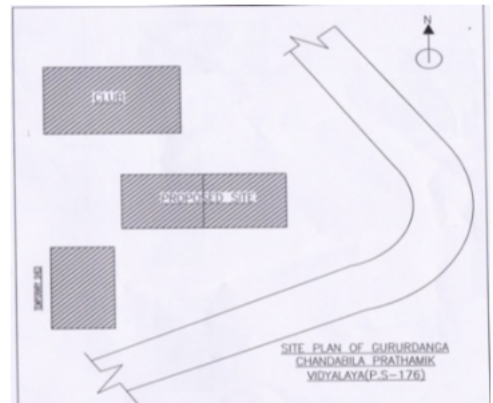

নির্বাচক নিবন্ধন আধিকারিকের স্বাক্ষর

Nazri Naksha

Google Map View

Polling Station Building Front View

Polling Station Front View

Cad View

Key MAP View

1 নাম : তনুশ্রী ঘোষ স্বামীর নাম: সবাধর ঘোষ বাড়ির নং : n0101 বয়স : 37 লিঙ্গ : মহিলা	UNU1122076 ফটো উপলব্ধ	2 নাম : সবাধর ঘোষ পিতার নাম: ভবানী ঘোষ বাড়ির নং : n0101 বয়স : 53 লিঙ্গ : পুরুষ	WB/36/244/561587 ফটো উপলব্ধ	3 নাম : ছায়া ঘোষ স্বামীর নাম: ভবানী ঘোষ বাড়ির নং : n0101 বয়স : 79 লিঙ্গ : মহিলা	WB/36/244/561494 ফটো উপলব্ধ
4 নাম : সমীর ঘোষ পিতার নাম: নন্দদুলাল ঘোষ বাড়ির নং : n0100 বয়স : 41 লিঙ্গ : পুরুষ	DHC2575827 ফটো উপলব্ধ	5 নাম : অরবিন্দ ঘোষ পিতার নাম: জীতেন ঘোষ বাড়ির নং : n0100 বয়স : 36 লিঙ্গ : পুরুষ	UNU1302736 ফটো উপলব্ধ	6 নাম : প্রতিমা ঘোষ স্বামীর নাম: জীতেন ঘোষ বাড়ির নং : n0100 বয়স : 60 লিঙ্গ : মহিলা	WB/36/244/561454 ফটো উপলব্ধ
7 নাম : জীতেন ঘোষ পিতার নাম: সুকুমার ঘোষ বাড়ির নং : n0100 বয়স : 65 লিঙ্গ : পুরুষ	WB/36/244/561455 ফটো উপলব্ধ	8 নাম : ধনঞ্জয় ঘোষ পিতার নাম: নন্দদুলাল ঘোষ বাড়ির নং : n0097 বয়স : 33 লিঙ্গ : পুরুষ	UNU1385137 ফটো উপলব্ধ	9 নাম : বিলাসী ঘোষ স্বামীর নাম: নন্দ ঘোষ বাড়ির নং : n0097 বয়স : 51 লিঙ্গ : মহিলা	WB/36/244/561531 ফটো উপলব্ধ
10 নাম : নন্দ ঘোষ পিতার নাম: সুজয় ঘোষ বাড়ির নং : n0097 বয়স : 56 লিঙ্গ : পুরুষ	WB/36/244/561539 ফটো উপলব্ধ	11 নাম : সন্দীপ ঘোষ পিতার নাম: নন্দ দুলাল ঘোষ বাড়ির নং : n0090 বয়স : 37 লিঙ্গ : পুরুষ	DHC2763381 ফটো উপলব্ধ	12 নাম : ভক্তিবাবা মণ্ডল স্বামীর নাম: দারিকানাথ মণ্ডল বাড়ির নং : n0090 বয়স : 71 লিঙ্গ : মহিলা	WB/36/244/561112 ফটো উপলব্ধ
13 নাম : ঝরনা ঘোষ স্বামীর নাম: নন্দদুলাল ঘোষ বাড়ির নং : n0090 বয়স : 54 লিঙ্গ : মহিলা	WB/36/244/561497 ফটো উপলব্ধ	14 নাম : নন্দদুলাল ঘোষ পিতার নাম: ফকির ঘোষ বাড়ির নং : n0090 বয়স : 59 লিঙ্গ : পুরুষ	WB/36/244/561283 ফটো উপলব্ধ	15 নাম : বাপী ঘোষ মায়ের নাম: মালতি ঘোষ বাড়ির নং : n0089 বয়স : 36 লিঙ্গ : পুরুষ	DHC2763357 ফটো উপলব্ধ
16 নাম : মালতি ঘোষ স্বামীর নাম: দিলীপ ঘোষ বাড়ির নং : n0089 বয়স : 61 লিঙ্গ : মহিলা	WB/36/244/561623 ফটো উপলব্ধ	17 নাম : বাপ্পা ঘোষ পিতার নাম: দিলীপ ঘোষ বাড়ির নং : n0088 বয়স : 31 লিঙ্গ : পুরুষ	UNU1478148 ফটো উপলব্ধ	18 নাম : মিতা ঘোষ স্বামীর নাম: তপন ঘোষ বাড়ির নং : n0088 বয়স : 37 লিঙ্গ : মহিলা	UNU1302728 ফটো উপলব্ধ
19 নাম : তপন ঘোষ পিতার নাম: অজিত ঘোষ বাড়ির নং : n0088 বয়স : 42 লিঙ্গ : পুরুষ	DHC2575991 ফটো উপলব্ধ	20 নাম : স্বপ্না ঘোষ পিতার নাম: অজিত ঘোষ বাড়ির নং : n0088 বয়স : 39 লিঙ্গ : পুরুষ	UNU1244649 ফটো উপলব্ধ	21 নাম : লক্ষী ঘোষ স্বামীর নাম: অজিত ঘোষ বাড়ির নং : n0088 বয়স : 59 লিঙ্গ : মহিলা	DHC1549229 ফটো উপলব্ধ
22 নাম : অজিত ঘোষ পিতার নাম: বিজয় ঘোষ বাড়ির নং : n0088 বয়স : 66 লিঙ্গ : পুরুষ	WB/36/244/561632 ফটো উপলব্ধ	23 নাম : মামনি ঘোষ স্বামীর নাম: সঞ্জয় ঘোষ বাড়ির নং : n0080 বয়স : 34 লিঙ্গ : মহিলা	UNU1385129 ফটো উপলব্ধ	24 নাম : সঞ্জয় ঘোষ পিতার নাম: অবনী ঘোষ বাড়ির নং : n0080 বয়স : 40 লিঙ্গ : পুরুষ	DHC2498202 ফটো উপলব্ধ
25 নাম : রীনা ঘোষ স্বামীর নাম: বুদ্ধদেব ঘোষ বাড়ির নং : n0063 বয়স : 36 লিঙ্গ : মহিলা	UNU0999029 ফটো উপলব্ধ	26 নাম : বুদ্ধদেব ঘোষ পিতার নাম: বিশ্বনাথ ঘোষ বাড়ির নং : n0063 বয়স : 40 লিঙ্গ : পুরুষ	UNU0999045 ফটো উপলব্ধ	27 নাম : সোনালী ঘোষ স্বামীর নাম: মহাদেব ঘোষ বাড়ির নং : n0063 বয়স : 44 লিঙ্গ : মহিলা	DHC2169480 ফটো উপলব্ধ
28 নাম : মহাদেব ঘোষ পিতার নাম: বিশ্বনাথ ঘোষ বাড়ির নং : n0063 বয়স : 51 লিঙ্গ : পুরুষ	WB/36/244/561427 ফটো উপলব্ধ	29 নাম : কৌশিক ঘোষ পিতার নাম: জগবন্ধু ঘোষ বাড়ির নং : n0062 বয়স : 34 লিঙ্গ : পুরুষ	UNU1122217 ফটো উপলব্ধ	30 নাম : সন্দীপ ঘোষ পিতার নাম: বাবুলাল ঘোষ বাড়ির নং : n0061 বয়স : 39 লিঙ্গ : পুরুষ	DHC2575793 ফটো উপলব্ধ