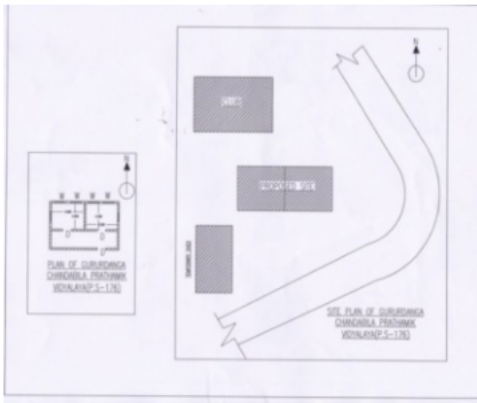

নির্বাচক নিবন্ধন আধিকারিকের স্বাক্ষর

Nazri Naksha

Google Map View

Polling Station Building Front View

Polling Station Front View

Cad View

Key MAP View

1 নাম : তনুশ্রী ঘোষ স্বামীর নাম: সবাধর ঘোষ বাড়ির নং : n0101 বয়স : 37 লিঙ্গ : মহিলা	UNU1122076 ফটো উপলব্ধ	2 নাম : সবাধর ঘোষ পিতার নাম: ভবানী ঘোষ বাড়ির নং : n0101 বয়স : 53 লিঙ্গ : পুরুষ	WB/36/244/561587 ফটো উপলব্ধ	3 নাম : ছায়া ঘোষ স্বামীর নাম: ভবানী ঘোষ বাড়ির নং : n0101 বয়স : 79 লিঙ্গ : মহিলা	WB/36/244/561494 ফটো উপলব্ধ
4 নাম : সমীর ঘোষ পিতার নাম: নন্দদুলাল ঘোষ বাড়ির নং : n0100 বয়স : 41 লিঙ্গ : পুরুষ	DHC2575827 ফটো উপলব্ধ	5 নাম : অরবিন্দ ঘোষ পিতার নাম: জীতেন ঘোষ বাড়ির নং : n0100 বয়স : 36 লিঙ্গ : পুরুষ	UNU1302736 ফটো উপলব্ধ	6 নাম : প্রতিমা ঘোষ স্বামীর নাম: জীতেন ঘোষ বাড়ির নং : n0100 বয়স : 60 লিঙ্গ : মহিলা	WB/36/244/561454 ফটো উপলব্ধ
7 নাম : জীতেন ঘোষ পিতার নাম: সুকুমার ঘোষ বাড়ির নং : n0100 বয়স : 65 লিঙ্গ : পুরুষ	WB/36/244/561455 ফটো উপলব্ধ	8 নাম : ধনঞ্জয় ঘোষ পিতার নাম: নন্দদুলাল ঘোষ বাড়ির নং : n0097 বয়স : 33 লিঙ্গ : পুরুষ	UNU1385137 ফটো উপলব্ধ	9 নাম : বিলাসী ঘোষ স্বামীর নাম: নন্দ ঘোষ বাড়ির নং : n0097 বয়স : 51 লিঙ্গ : মহিলা	WB/36/244/561531 ফটো উপলব্ধ
10 নাম : নন্দ ঘোষ পিতার নাম: সুজয় ঘোষ বাড়ির নং : n0097 বয়স : 56 লিঙ্গ : পুরুষ	WB/36/244/561539 ফটো উপলব্ধ	11 নাম : সন্দীপ ঘোষ পিতার নাম: নন্দ দুলাল ঘোষ বাড়ির নং : n0090 বয়স : 37 লিঙ্গ : পুরুষ	DHC2763381 ফটো উপলব্ধ	12 নাম : ভক্তিবাবা মণ্ডল স্বামীর নাম: দারিকানাথ মণ্ডল বাড়ির নং : n0090 বয়স : 71 লিঙ্গ : মহিলা	WB/36/244/561112 ফটো উপলব্ধ
13 নাম : ঝরনা ঘোষ স্বামীর নাম: নন্দদুলাল ঘোষ বাড়ির নং : n0090 বয়স : 54 লিঙ্গ : মহিলা	WB/36/244/561497 ফটো উপলব্ধ	14 নাম : নন্দদুলাল ঘোষ পিতার নাম: ফকির ঘোষ বাড়ির নং : n0090 বয়স : 59 লিঙ্গ : পুরুষ	WB/36/244/561283 ফটো উপলব্ধ	15 নাম : বাপী ঘোষ মায়ের নাম: মালতি ঘোষ বাড়ির নং : n0089 বয়স : 36 লিঙ্গ : পুরুষ	DHC2763357 ফটো উপলব্ধ
16 নাম : মালতি ঘোষ স্বামীর নাম: দিলীপ ঘোষ বাড়ির নং : n0089 বয়স : 61 লিঙ্গ : মহিলা	WB/36/244/561623 ফটো উপলব্ধ	17 নাম : বাপ্পা ঘোষ পিতার নাম: দিলীপ ঘোষ বাড়ির নং : n0088 বয়স : 31 লিঙ্গ : পুরুষ	UNU1478148 ফটো উপলব্ধ	18 নাম : মিতা ঘোষ স্বামীর নাম: তপন ঘোষ বাড়ির নং : n0088 বয়স : 37 লিঙ্গ : মহিলা	UNU1302728 ফটো উপলব্ধ
19 নাম : তপন ঘোষ পিতার নাম: অজিত ঘোষ বাড়ির নং : n0088 বয়স : 42 লিঙ্গ : পুরুষ	DHC2575991 ফটো উপলব্ধ	20 নাম : স্বপ্না ঘোষ পিতার নাম: অজিত ঘোষ বাড়ির নং : n0088 বয়স : 39 লিঙ্গ : পুরুষ	UNU1244649 ফটো উপলব্ধ	21 নাম : লক্ষী ঘোষ স্বামীর নাম: অজিত ঘোষ বাড়ির নং : n0088 বয়স : 59 লিঙ্গ : মহিলা	DHC1549229 ফটো উপলব্ধ
22 নাম : অজিত ঘোষ পিতার নাম: বিজয় ঘোষ বাড়ির নং : n0088 বয়স : 66 লিঙ্গ : পুরুষ	WB/36/244/561632 ফটো উপলব্ধ	23 নাম : মামনি ঘোষ স্বামীর নাম: সঞ্জয় ঘোষ বাড়ির নং : n0080 বয়স : 34 লিঙ্গ : মহিলা	UNU1385129 ফটো উপলব্ধ	24 নাম : সঞ্জয় ঘোষ পিতার নাম: অবনী ঘোষ বাড়ির নং : n0080 বয়স : 40 লিঙ্গ : পুরুষ	DHC2498202 ফটো উপলব্ধ
25 নাম : রীনা ঘোষ স্বামীর নাম: বুদ্ধদেব ঘোষ বাড়ির নং : n0063 বয়স : 36 লিঙ্গ : মহিলা	UNU0999029 ফটো উপলব্ধ	26 নাম : বুদ্ধদেব ঘোষ পিতার নাম: বিশ্বনাথ ঘোষ বাড়ির নং : n0063 বয়স : 40 লিঙ্গ : পুরুষ	UNU0999045 ফটো উপলব্ধ	27 নাম : সোনালী ঘোষ স্বামীর নাম: মহাদেব ঘোষ বাড়ির নং : n0063 বয়স : 44 লিঙ্গ : মহিলা	DHC2169480 ফটো উপলব্ধ
28 নাম : মহাদেব ঘোষ পিতার নাম: বিশ্বনাথ ঘোষ বাড়ির নং : n0063 বয়স : 51 লিঙ্গ : পুরুষ	WB/36/244/561427 ফটো উপলব্ধ	29 নাম : কৌশিক ঘোষ পিতার নাম: জগবন্ধু ঘোষ বাড়ির নং : n0062 বয়স : 34 লিঙ্গ : পুরুষ	UNU1122217 ফটো উপলব্ধ	30 নাম : সন্দীপ ঘোষ পিতার নাম: বাবুলাল ঘোষ বাড়ির নং : n0061 বয়স : 39 লিঙ্গ : পুরুষ	DHC2575793 ফটো উপলব্ধ