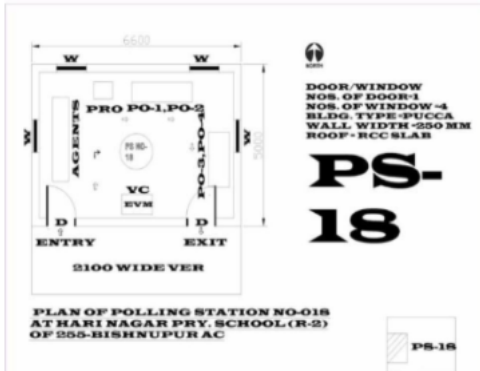

নির্বাচক নিবন্ধন আধিকারিকের স্বাক্ষর

Nazri Naksha

Google Map View

Polling Station Building Front View

Polling Station Front View

Cad View

Key MAP View

1 নাম : লীলা আচার্য স্বামীর নাম: রাধামাধব আচার্য বাড়ির নং : n0092 বয়স : 46 লিঙ্গ : মহিলা	GGM1201532 ফটো উপলব্ধ	2 নাম : রাধামাধব আচার্য পিতার নাম: চণ্ডি আচার্য বাড়ির নং : n0091 বয়স : 53 লিঙ্গ : পুরুষ	WB/36/253/012513 ফটো উপলব্ধ	3 নাম : কৌশিক আচার্য পিতার নাম: রাধামাধব আচার্য বাড়ির নং : এন0091 বয়স : 26 লিঙ্গ : পুরুষ	UNU1813047 ফটো উপলব্ধ
4 নাম : সৌভিক আচার্য পিতার নাম: রাধামাধব আচার্য বাড়ির নং : N0091 বয়স : 24 লিঙ্গ : পুরুষ	UNU1969211 ফটো উপলব্ধ	5 নাম : তপন কুণ্ডু পিতার নাম: আদিত্য কুণ্ডু বাড়ির নং : n0094 বয়স : 63 লিঙ্গ : পুরুষ	UNU2129781 ফটো উপলব্ধ	6 নাম : লক্ষী কুণ্ডু স্বামীর নাম: তপন কুণ্ডু বাড়ির নং : n0095 বয়স : 54 লিঙ্গ : মহিলা	UNU2129831 ফটো উপলব্ধ
7 নাম : পার্থসারথী কুণ্ডু পিতার নাম: ফনিভূষণ কুণ্ডু বাড়ির নং : n0098 বয়স : 52 লিঙ্গ : পুরুষ	WB/36/253/012174 ফটো উপলব্ধ	8 নাম : বেলারানী কুণ্ডু স্বামীর নাম: নয়নরঞ্জন কুণ্ডু বাড়ির নং : n0357 বয়স : 76 লিঙ্গ : মহিলা	UNU1418292 ফটো উপলব্ধ	9 নাম : আশীষ কুণ্ডু পিতার নাম: নয়নরঞ্জন কুণ্ডু বাড়ির নং : n0358 বয়স : 57 লিঙ্গ : পুরুষ	UNU1418300 ফটো উপলব্ধ
10 নাম : মালারানী কুণ্ডু (দে) স্বামীর নাম: অসিত দে বাড়ির নং : n0190 বয়স : 56 লিঙ্গ : মহিলা	UNU1408228 ফটো উপলব্ধ	11 নাম : শুভজিৎ কুন্ডু পিতার নাম: তপন কুন্ডু বাড়ির নং : n0096 বয়স : 33 লিঙ্গ : পুরুষ	UNU1199256 ফটো উপলব্ধ	12 নাম : সুলগা কুন্ডু স্বামীর নাম: পার্থসারথী কুন্ডু বাড়ির নং : n0227 বয়স : 41 লিঙ্গ : মহিলা	GGM2137420 ফটো উপলব্ধ
13 নাম : শোভনা কুন্ডু পিতার নাম: তপন কুন্ডু বাড়ির নং : n0354 বয়স : 31 লিঙ্গ : মহিলা	UNU1336213 ফটো উপলব্ধ	14 নাম : মুকুল কুন্ডু পিতার নাম: অসিত বরণ কুণ্ডু বাড়ির নং : n0193 বয়স : 34 লিঙ্গ : পুরুষ	UNU1275171 ফটো উপলব্ধ	15 নাম : কানন গাঙ্গুলী স্বামীর নাম: অমর গাঙ্গুলী বাড়ির নং : n0106 বয়স : 59 লিঙ্গ : মহিলা	WB/36/253/012461 ফটো উপলব্ধ
16 নাম : অভিজিৎ গাঙ্গুলী পিতার নাম: অমর গাঙ্গুলী বাড়ির নং : n0107 বয়স : 43 লিঙ্গ : পুরুষ	GGM1806389 ফটো উপলব্ধ	17 নাম : পিউ গাঙ্গুলী (ব্যানাজ্জী) স্বামীর নাম: অভিজিৎ গাঙ্গুলী বাড়ির নং : n0107 বয়স : 29 লিঙ্গ : মহিলা	UNU1736602 ফটো উপলব্ধ	18 নাম : রাহুল গিরি পিতার নাম: হারাধন গিরি বাড়ির নং : এন0040 বয়স : 25 লিঙ্গ : পুরুষ	UNU1813088 ফটো উপলব্ধ
19 নাম : রবিবালা গিরি স্বামীর নাম: ইন্দ্র গিরি বাড়ির নং : n0040 বয়স : 77 লিঙ্গ : মহিলা	WB/36/253/012626 ফটো উপলব্ধ	20 নাম : হারাধন গিরি মায়ের নাম: রবিবালা গিরি বাড়ির নং : n0040 বয়স : 51 লিঙ্গ : পুরুষ	GGM1201417 ফটো উপলব্ধ	21 নাম : সুলতা গিরি স্বামীর নাম: হারাধন গিরি বাড়ির নং : n0040 বয়স : 48 লিঙ্গ : মহিলা	GGM2136976 ফটো উপলব্ধ
22 নাম : বিপ্রদাস গিরি পিতার নাম: ইন্দ্র গিরি বাড়ির নং : n0040 বয়স : 40 লিঙ্গ : পুরুষ	GGM2684165 ফটো উপলব্ধ	23 নাম : সঞ্জয় গিরি পিতার নাম: ইন্দ্র গিরি বাড়ির নং : n0040 বয়স : 38 লিঙ্গ : পুরুষ	GGM2684140 ফটো উপলব্ধ	24 নাম : সীমা গিরি স্বামীর নাম: সঞ্জয় গিরি বাড়ির নং : n0040 বয়স : 31 লিঙ্গ : মহিলা	UNU1336478 ফটো উপলব্ধ
25 নাম : শিল্পা গোস্বামী বন্দ্যোপাধ্যায় স্বামীর নাম: তাপস বন্দ্যোপাধ্যায় বাড়ির নং : n0371 বয়স : 30 লিঙ্গ : মহিলা	UNU1527977 ফটো উপলব্ধ	26 নাম : শুভদীপ ঘোষ পিতার নাম: তপন কুমার ঘোষ বাড়ির নং : গোয়ালাপাড়া বয়স : 25 লিঙ্গ : পুরুষ	UNU1813039 ফটো উপলব্ধ	27 নাম : সম্পা ঘোষ স্বামীর নাম: শান্তনু ঘোষ বাড়ির নং : এন0025 বয়স : 30 লিঙ্গ : মহিলা	UNU2037083 ফটো উপলব্ধ
28 নাম : সৌভিক ঘোষ পিতার নাম: বংশী ঘোষ বাড়ির নং : N0029 বয়স : 24 লিঙ্গ : পুরুষ	UNU1968833 ফটো উপলব্ধ	29 নাম : পতিত পাবন ঘোষ অন্যান্য: কল্পনা ঘোষ বাড়ির নং : N0000 বয়স : 47 লিঙ্গ : পুরুষ	UNU1969302 ফটো উপলব্ধ	30 নাম : কার্তিক ঘোষ পিতার নাম: বলাই ঘোষ বাড়ির নং : এন0023 বয়স : 25 লিঙ্গ : পুরুষ	UNU1813120 ফটো উপলব্ধ