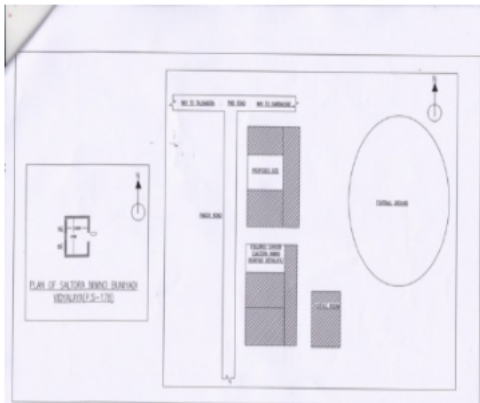

নির্বাচক নিবন্ধন আধিকারিকের স্বাক্ষর

Nazri Naksha

Google Map View

Polling Station Building Front View

Polling Station Front View

Cad View

Key MAP View

বিধানসভা নির্বাচনক্ষেত্রের নং, নাম : 255-বিষ্ণুপুর
ভাগ নং, নাম : 1-শালতোড়া,শালতোড়া গ্রাম