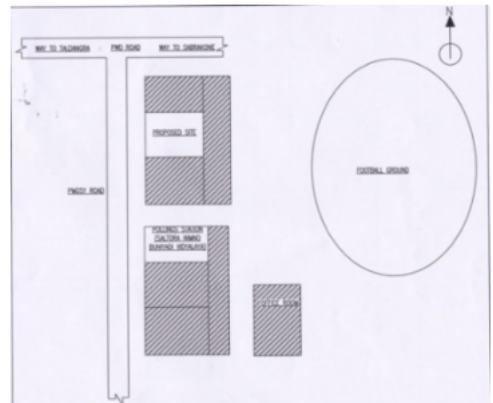

নির্বাচক নিবন্ধন আধিকারিকের স্বাক্ষর

Nazri Naksha

Google Map View

Polling Station Building Front View

Polling Station Front View

Cad View

Key MAP View

বিধানসভা নির্বাচনক্ষেত্রের নং, নাম : 255-বিষ্ণুপুর
ভাগ নং, নাম : 1-শালতোড়া,শালতোড়া গ্রাম