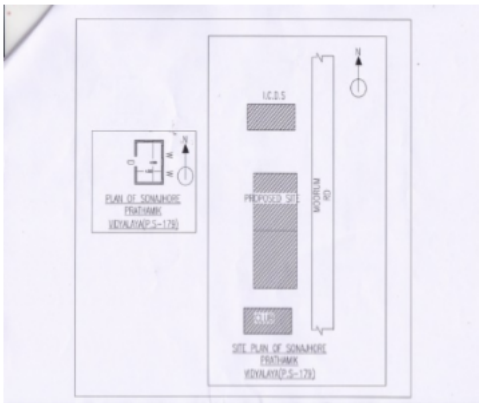

নির্বাচক নিবন্ধন আধিকারিকের স্বাক্ষর

Nazri Naksha

Google Map View

Polling Station Building Front View

Polling Station Front View

Cad View

Key MAP View

বিধানসভা নির্বাচনক্ষেত্রের নং, নাম : 255-বিষ্ণুপুর
ভাগ নং, নাম : 1-সোনাবোর (আংশিক),সোনাবোর,বটডাঙ্গা