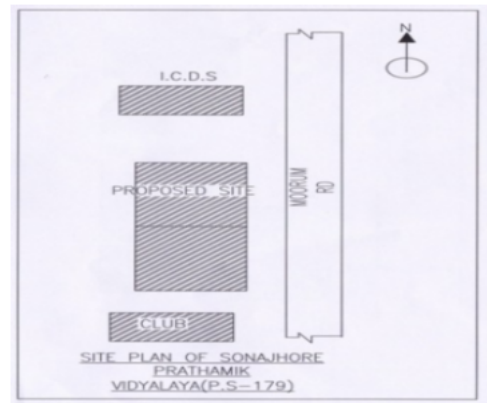

নির্বাচক নিবন্ধন আধিকারিকের স্বাক্ষর

Nazri Naksha

Google Map View

Polling Station Building Front View

Polling Station Front View

Cad View

Key MAP View

বিধানসভা নির্বাচনক্ষেত্রের নং, নাম : 255-বিষ্ণুপুর
ভাগ নং, নাম : 1-সোনাবোর (আংশিক),সোনাবোর,বটডাঙ্গা