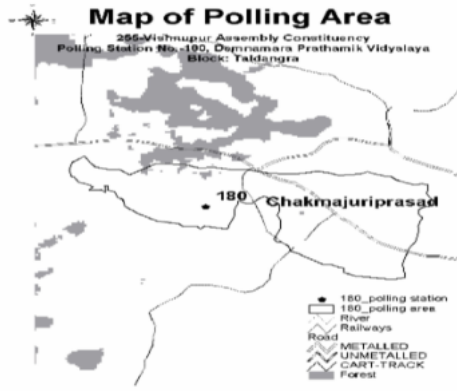

Nazri Naksha