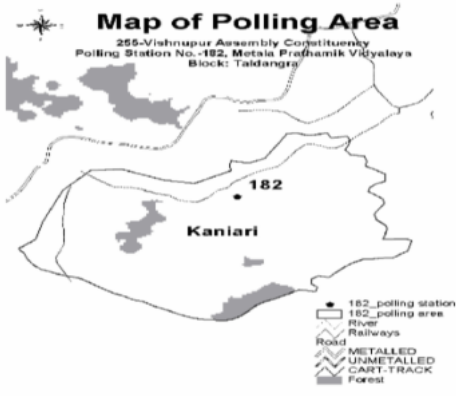

Nazri Naksha