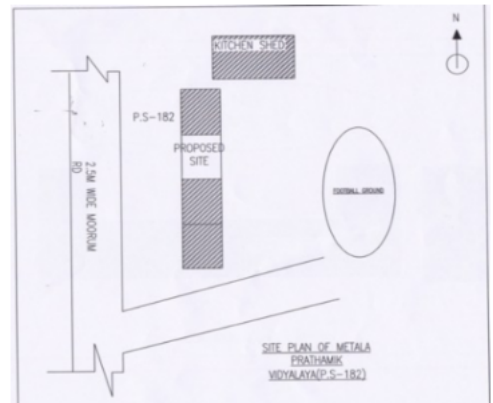

নির্বাচক নিবন্ধন আধিকারিকের স্বাক্ষর

Nazri Naksha

Google Map View

Polling Station Building Front View

Polling Station Front View

Cad View

Key MAP View

বিধানসভা নির্বাচনক্ষেত্রের নং, নাম : 255-বিষ্ণুপুর
ভাগ নং, নাম : 1-কনিয়ারী (আংশিক),মেটাদা,ছোটশোল ও বনশোল