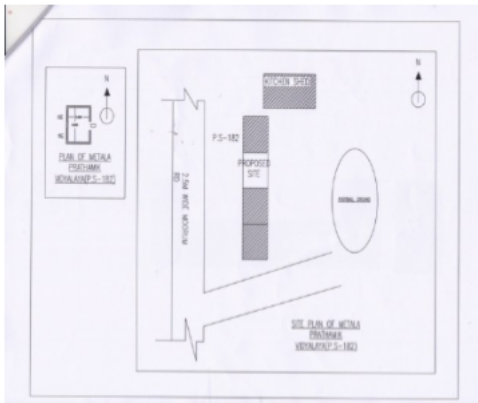

নির্বাচক নিবন্ধন আধিকারিকের স্বাক্ষর

Nazri Naksha

Google Map View

Polling Station Building Front View

Polling Station Front View

Cad View

Key MAP View

বিধানসভা নির্বাচনক্ষেত্রের নং, নাম : 255-বিষ্ণুপুর
ভাগ নং, নাম : 1-কনিয়ারী (আংশিক),মেটাদা,ছোটশোল ও বনশোল