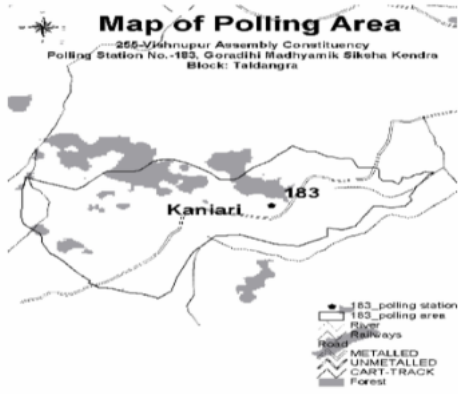

Nazri Naksha