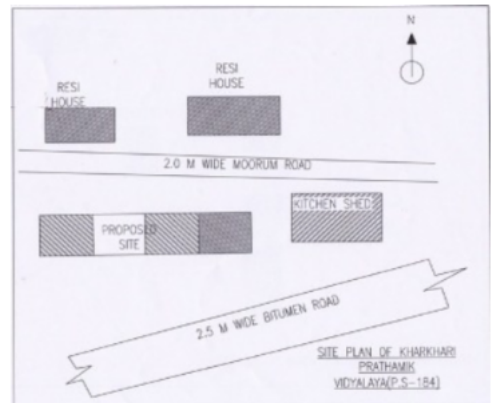

নির্বাচক নিবন্ধন আধিকারিকের স্বাক্ষর

Nazri Naksha

Google Map View

Polling Station Building Front View

Polling Station Front View

Cad View

Key MAP View

বিধানসভা নির্বাচনক্ষেত্রের নং, নাম : 255-বিষ্ণুপুর  
ভাগ নং, নাম : 1-মামড়াশোল (আংশিক), খরখরী, মামড়াশোল ও নিয়োগীডাঙ্গা