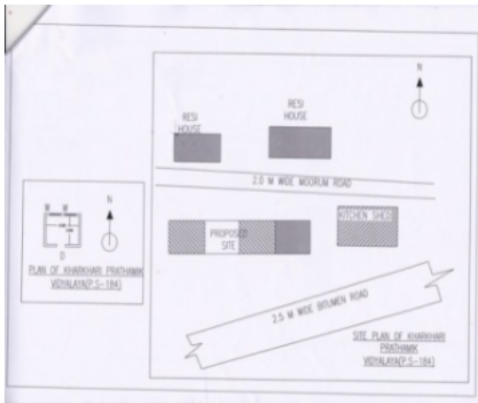

নির্বাচক নিবন্ধন আধিকারিকের স্বাক্ষর

Nazri Naksha

Google Map View

Polling Station Building Front View

Polling Station Front View

Cad View

Key MAP View

বিধানসভা নির্বাচনক্ষেত্রের নং, নাম : 255-বিষ্ণুপুর  
ভাগ নং, নাম : 1-মামড়াশোল (আংশিক), খরখরী, মামড়াশোল ও নিয়োগীডাঙ্গা