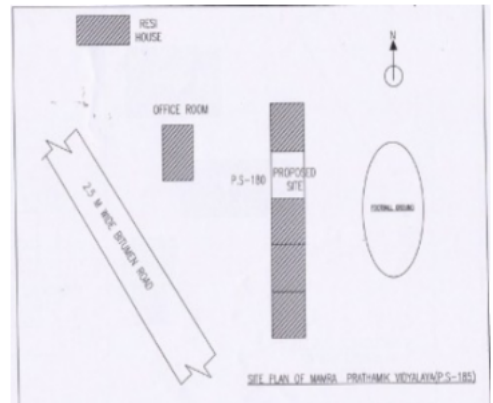

নির্বাচক নিবন্ধন আধিকারিকের স্বাক্ষর

Nazri Naksha

Google Map View

Polling Station Building Front View

Polling Station Front View

Cad View

Key MAP View

1 নাম : মীরা আশ স্বামীর নাম: বরেন আশ বাড়ির নং : n0002 বয়স : 69 লিঙ্গ : মহিলা	WB/36/244/570149	2 নাম : সুমন আশ পিতার নাম: গুইরাম আশ বাড়ির নং : n0001 বয়স : 30 লিঙ্গ : পুরুষ	UNU1481290	3 নাম : কল্পনা আশ স্বামীর নাম: গুইরাম আশ বাড়ির নং : n0001 বয়স : 53 লিঙ্গ : মহিলা	WB/36/244/570573
4 নাম : গুইরাম আশ পিতার নাম: হরিপদ আশ বাড়ির নং : n0001 বয়স : 61 লিঙ্গ : পুরুষ	WB/36/244/570592	5 নাম : সনাতন আশ পিতার নাম: হরিপদ আশ বাড়ির নং : n0001 বয়স : 66 লিঙ্গ : পুরুষ	WB/36/244/570627	6 নাম : প্রতিমা আশ স্বামীর নাম: গুইরাম আশ বাড়ির নং : n0001 বয়স : 57 লিঙ্গ : মহিলা	WB/36/244/570614
7 নাম : সুব্রত আশ পিতার নাম: সনাতন আশ বাড়ির নং : n0001 বয়স : 34 লিঙ্গ : পুরুষ	UNU1305259	8 নাম : বরেন চন্দ্র আশ পিতার নাম: কৃষ্ণ চন্দ্র আশ বাড়ির নং : n0002 বয়স : 81 লিঙ্গ : পুরুষ	WB/36/244/570451	9 নাম : বাপ্পাদিতা আশ পিতার নাম: সনাতন আশ বাড়ির নং : n0001 বয়স : 38 লিঙ্গ : পুরুষ	DHC2763779
10 নাম : সৌরভ কর পিতার নাম: ফুলচাঁদ কর বাড়ির নং : N0217 বয়স : 27 লিঙ্গ : পুরুষ	UNU1748235	11 নাম : ময়না কর স্বামীর নাম: ফুলচাঁদ কর বাড়ির নং : n0218 বয়স : 46 লিঙ্গ : মহিলা	UNU0792564	12 নাম : ফুলচাঁদ কর পিতার নাম: কালিপদ কর বাড়ির নং : n0217 বয়স : 57 লিঙ্গ : পুরুষ	UNU0792556
13 নাম : শ্রেয়শী কর পিতার নাম: ফুলচাঁদ কর বাড়ির নং : এন0217 বয়স : 24 লিঙ্গ : মহিলা	UNU2085165	14 নাম : সাথী কর্মকার পিতার নাম: অসিত কর্মকার বাড়ির নং : এন0016 বয়স : 23 লিঙ্গ : মহিলা	UNU2085199	15 নাম : সুব্রত কর্মকার পিতার নাম: পরেশ চন্দ্র কর্মকার বাড়ির নং : n0005 বয়স : 38 লিঙ্গ : পুরুষ	DHC2763746
16 নাম : পল্লবী কর্মকার স্বামীর নাম: সুব্রত কর্মকার বাড়ির নং : এন0005 বয়স : 26 লিঙ্গ : মহিলা	YAJ1812544	17 নাম : রবীন্দ্রনাথ কর্মকার পিতার নাম: হিমাংশু কর্মকার বাড়ির নং : n0013 বয়স : 40 লিঙ্গ : পুরুষ	DHC2577716	18 নাম : সৌরভ কর্মকার পিতার নাম: সঞ্জয় কর্মকার বাড়ির নং : n0010 বয়স : 26 লিঙ্গ : পুরুষ	UNU1772219
19 নাম : দুর্গা কর্মকার স্বামীর নাম: হিমাংশু কর্মকার বাড়ির নং : n0013 বয়স : 59 লিঙ্গ : মহিলা	UNU2119808	20 নাম : হিমাংশু কর্মকার পিতার নাম: নিতাই কর্মকার বাড়ির নং : n0013 বয়স : 64 লিঙ্গ : পুরুষ	UNU2185213	21 নাম : পূজা কর্মকার স্বামীর নাম: রবীন্দ্রনাথ কর্মকার বাড়ির নং : n0013 বয়স : 29 লিঙ্গ : মহিলা	UNU1640887
22 নাম : বৃষ্ণা কর্মকার স্বামীর নাম: তুতুন কর্মকার বাড়ির নং : এন0008 বয়স : 21 লিঙ্গ : মহিলা	UNU2232957	23 নাম : লক্ষ্মী কর্মকার স্বামীর নাম: রাজু কর্মকার বাড়ির নং : এন0015 বয়স : 25 লিঙ্গ : মহিলা	TVZ1946797	24 নাম : প্রশান্ত কর্মকার পিতার নাম: নিতাই কর্মকার বাড়ির নং : n0015 বয়স : 57 লিঙ্গ : পুরুষ	UNU2243459
25 নাম : রাজু কর্মকার পিতার নাম: প্রশান্ত কর্মকার বাড়ির নং : n0015 বয়স : 30 লিঙ্গ : পুরুষ	UNU1586577	26 নাম : নিয়তি কর্মকার স্বামীর নাম: প্রশান্ত কর্মকার বাড়ির নং : n0015 বয়স : 48 লিঙ্গ : মহিলা	DHC1214006	27 নাম : শুভজিৎ কর্মকার পিতার নাম: গনেশ কর্মকার বাড়ির নং : n0006 বয়স : 29 লিঙ্গ : পুরুষ	UNU1640838
28 নাম : সৌমেন কর্মকার পিতার নাম: বীরেন কর্মকার বাড়ির নং : n0007 বয়স : 26 লিঙ্গ : পুরুষ	UNU1772342	29 নাম : সান্তনা কর্মকার স্বামীর নাম: শ্যামল কর্মকার বাড়ির নং : n0013 বয়স : 27 লিঙ্গ : মহিলা	UNU1772383	30 নাম : রিয়া কর্মকার স্বামীর নাম: আশীষ কর্মকার বাড়ির নং : n0004 বয়স : 32 লিঙ্গ : মহিলা	UNU1662279