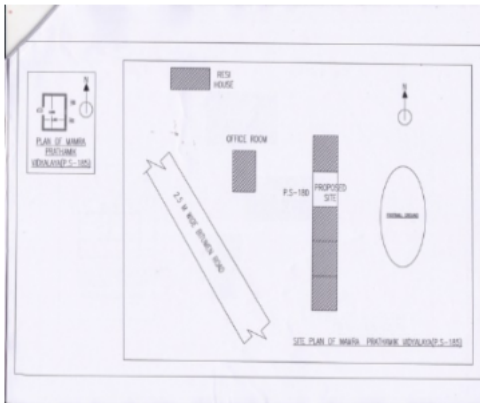

নির্বাচক নিবন্ধন আধিকারিকের স্বাক্ষর

Nazri Naksha

Google Map View

Polling Station Building Front View

Polling Station Front View

Cad View

Key MAP View

1 নাম : মীরা আশ স্বামীর নাম: বরেন আশ বাড়ির নং : n0002 বয়স : 69 লিঙ্গ : মহিলা	WB/36/244/570149	2 নাম : সুমন আশ পিতার নাম: গুইরাম আশ বাড়ির নং : n0001 বয়স : 30 লিঙ্গ : পুরুষ	UNU1481290	3 নাম : কল্পনা আশ স্বামীর নাম: গুইরাম আশ বাড়ির নং : n0001 বয়স : 53 লিঙ্গ : মহিলা	WB/36/244/570573
4 নাম : গুইরাম আশ পিতার নাম: হরিপদ আশ বাড়ির নং : n0001 বয়স : 61 লিঙ্গ : পুরুষ	WB/36/244/570592	5 নাম : সনাতন আশ পিতার নাম: হরিপদ আশ বাড়ির নং : n0001 বয়স : 66 লিঙ্গ : পুরুষ	WB/36/244/570627	6 নাম : প্রতিমা আশ স্বামীর নাম: গুইরাম আশ বাড়ির নং : n0001 বয়স : 57 লিঙ্গ : মহিলা	WB/36/244/570614
7 নাম : সুব্রত আশ পিতার নাম: সনাতন আশ বাড়ির নং : n0001 বয়স : 34 লিঙ্গ : পুরুষ	UNU1305259	8 নাম : বরেন চন্দ্র আশ পিতার নাম: কৃষ্ণ চন্দ্র আশ বাড়ির নং : n0002 বয়স : 81 লিঙ্গ : পুরুষ	WB/36/244/570451	9 নাম : বাপ্পাদিতা আশ পিতার নাম: সনাতন আশ বাড়ির নং : n0001 বয়স : 38 লিঙ্গ : পুরুষ	DHC2763779
10 নাম : সৌরভ কর পিতার নাম: ফুলচাঁদ কর বাড়ির নং : N0217 বয়স : 27 লিঙ্গ : পুরুষ	UNU1748235	11 নাম : ময়না কর স্বামীর নাম: ফুলচাঁদ কর বাড়ির নং : n0218 বয়স : 46 লিঙ্গ : মহিলা	UNU0792564	12 নাম : ফুলচাঁদ কর পিতার নাম: কালিপদ কর বাড়ির নং : n0217 বয়স : 57 লিঙ্গ : পুরুষ	UNU0792556
13 নাম : শ্রেয়শী কর পিতার নাম: ফুলচাঁদ কর বাড়ির নং : এন0217 বয়স : 24 লিঙ্গ : মহিলা	UNU2085165	14 নাম : সাথী কর্মকার পিতার নাম: অসিত কর্মকার বাড়ির নং : এন0016 বয়স : 23 লিঙ্গ : মহিলা	UNU2085199	15 নাম : সুব্রত কর্মকার পিতার নাম: পরেশ চন্দ্র কর্মকার বাড়ির নং : n0005 বয়স : 38 লিঙ্গ : পুরুষ	DHC2763746
16 নাম : পল্লবী কর্মকার স্বামীর নাম: সুব্রত কর্মকার বাড়ির নং : এন0005 বয়স : 26 লিঙ্গ : মহিলা	YAJ1812544	17 নাম : রবীন্দ্রনাথ কর্মকার পিতার নাম: হিমাংশু কর্মকার বাড়ির নং : n0013 বয়স : 40 লিঙ্গ : পুরুষ	DHC2577716	18 নাম : সৌরভ কর্মকার পিতার নাম: সঞ্জয় কর্মকার বাড়ির নং : n0010 বয়স : 26 লিঙ্গ : পুরুষ	UNU1772219
19 নাম : দুর্গা কর্মকার স্বামীর নাম: হিমাংশু কর্মকার বাড়ির নং : n0013 বয়স : 59 লিঙ্গ : মহিলা	UNU2119808	20 নাম : হিমাংশু কর্মকার পিতার নাম: নিতাই কর্মকার বাড়ির নং : n0013 বয়স : 64 লিঙ্গ : পুরুষ	UNU2185213	21 নাম : পূজা কর্মকার স্বামীর নাম: রবীন্দ্রনাথ কর্মকার বাড়ির নং : n0013 বয়স : 29 লিঙ্গ : মহিলা	UNU1640887
22 নাম : বৃষ্ণা কর্মকার স্বামীর নাম: তুতুন কর্মকার বাড়ির নং : এন0008 বয়স : 21 লিঙ্গ : মহিলা	UNU2232957	23 নাম : লক্ষ্মী কর্মকার স্বামীর নাম: রাজু কর্মকার বাড়ির নং : এন0015 বয়স : 25 লিঙ্গ : মহিলা	TVZ1946797	24 নাম : প্রশান্ত কর্মকার পিতার নাম: নিতাই কর্মকার বাড়ির নং : n0015 বয়স : 57 লিঙ্গ : পুরুষ	UNU2243459
25 নাম : রাজু কর্মকার পিতার নাম: প্রশান্ত কর্মকার বাড়ির নং : n0015 বয়স : 30 লিঙ্গ : পুরুষ	UNU1586577	26 নাম : নিয়তি কর্মকার স্বামীর নাম: প্রশান্ত কর্মকার বাড়ির নং : n0015 বয়স : 48 লিঙ্গ : মহিলা	DHC1214006	27 নাম : শুভজিৎ কর্মকার পিতার নাম: গনেশ কর্মকার বাড়ির নং : n0006 বয়স : 29 লিঙ্গ : পুরুষ	UNU1640838
28 নাম : সৌমেন কর্মকার পিতার নাম: বীরেন কর্মকার বাড়ির নং : n0007 বয়স : 26 লিঙ্গ : পুরুষ	UNU1772342	29 নাম : সান্তনা কর্মকার স্বামীর নাম: শ্যামল কর্মকার বাড়ির নং : n0013 বয়স : 27 লিঙ্গ : মহিলা	UNU1772383	30 নাম : রিয়া কর্মকার স্বামীর নাম: আশীষ কর্মকার বাড়ির নং : n0004 বয়স : 32 লিঙ্গ : মহিলা	UNU1662279