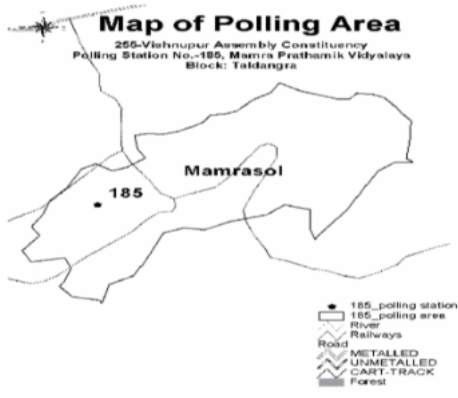

Nazri Naksha