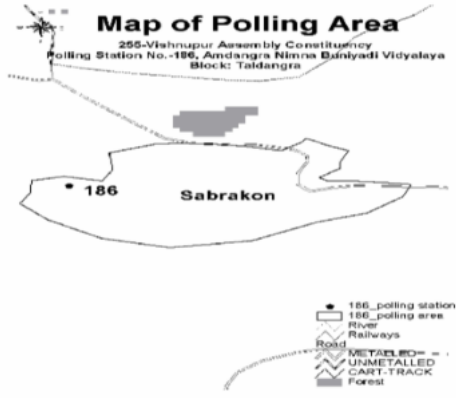

Nazri Naksha