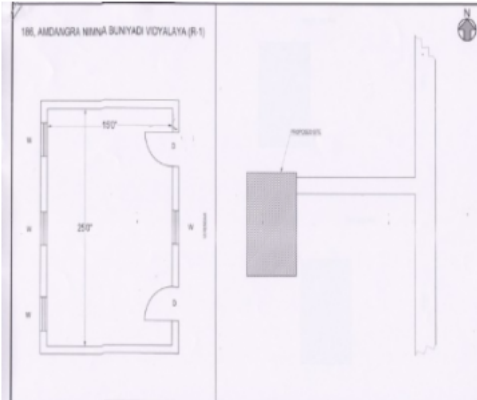

নির্বাচক নিবন্ধন আধিকারিকের স্বাক্ষর

Nazri Naksha

Google Map View

Polling Station Building Front View

Polling Station Front View

Cad View

Key MAP View

বিধানসভা নির্বাচনক্ষেত্রের নং, নাম : 255-বিষ্ণুপুর
ভাগ নং, নাম : 1-সাবডাকোন আংশিক (ঘোলা গ্রাম)