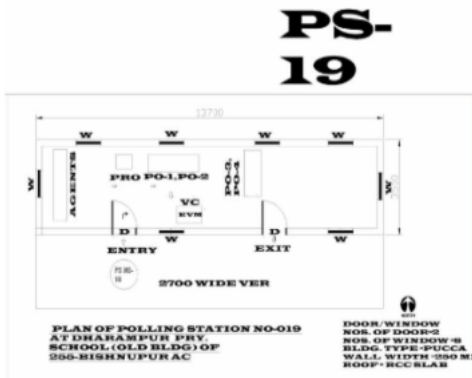

নির্বাচক নিবন্ধন আধিকারিকের স্বাক্ষর

Nazri Naksha

Google Map View

Polling Station Building Front View

Polling Station Front View

Cad View

Key MAP View

বিধানসভা নির্বাচনক্ষেত্রের নং, নাম : 255-বিষ্ণুপুর
ভাগ নং, নাম : 1-ধরমপুর,