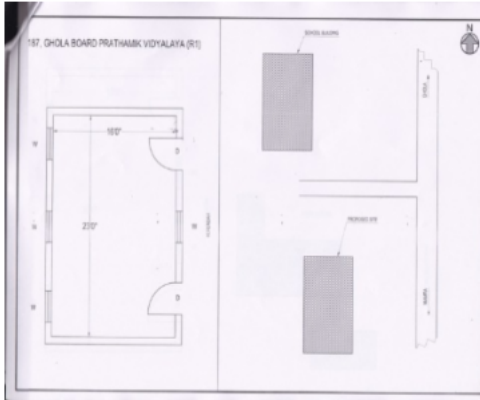

নির্বাচক নিবন্ধন আধিকারিকের স্বাক্ষর

Nazri Naksha

Google Map View

Polling Station Building Front View

Polling Station Front View

Cad View

Key MAP View

বিধানসভা নির্বাচনক্ষেত্রের নং, নাম : 255-বিষ্ণুপুর
ভাগ নং, নাম : 1-সাবডাকোন আংশিক (ঘোলা গ্রাম)