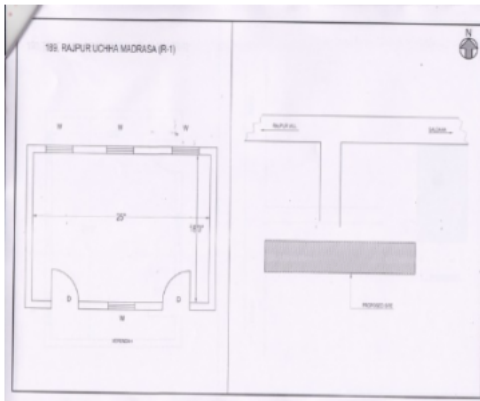

নির্বাচক নিবন্ধন আধিকারিকের স্বাক্ষর

Nazri Naksha

Google Map View

Polling Station Building Front View

Polling Station Front View

Cad View

Key MAP View

বিধানসভা নির্বাচনক্ষেত্রের নং, নাম : 255-বিষ্ণুপুর
ভাগ নং, নাম : 1-রাজপুর (আংশিক), রাজপুর