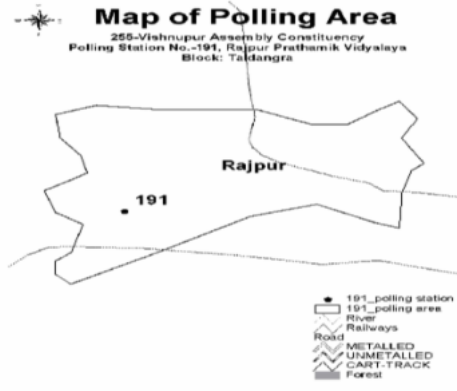

## নির্বাচক তালিকা 2026 S25 পশ্চিমবঙ্গ

বিধানসভা নির্বাচনক্ষেত্রের নং, নাম ও সংরক্ষণের স্থিতি : 255 - বিষ্ণুপুর (সাধারণ)		অংশ নং : 195			
বিধানসভা নির্বাচনক্ষেত্রটি যে লোকসভা নির্বাচনক্ষেত্রের / ক্ষেত্রসমূহের অন্তর্ভুক্ত তার নং, নাম ও সংরক্ষণ স্থিতি : 37 - বিষ্ণুপুর (তপশীলি জাতি)					
1. সংশোধনের পূর্ণ বিবরণ					
সংশোধনের বৎসর :	2026	নির্বাচক তালিকার পরিচিতি :			
ভিত্তি তারিখ :	01-01-2026	বিশেষ নিবিড় সংশোধনী ২০২৬-এর চূড়ান্ত ভোটার তালিকা			
সংশোধনের প্রকৃতি :	বিশেষ নিবিড় সংশোধনী 2026				
প্রকাশনার তারিখ :	28-02-2026				
2. অংশ ও নির্বাচনী এলাকার পূর্ণ বিবরণ :					
অংশের ভাগ নং ও নাম :					
1-রাজপুর (আংশিক), রাজপুর, গামারবনী					
		প্রধান শহর/গ্রাম	: রাজপুর		
		ওয়ার্ড	:		
		থানা	: তালডাংরা		
		গ্রাম পঞ্চায়েত	: আমডাংরা		
		ব্লক	: তালডাংরা		
		মহকুমা	: খাতড়া		
		জেলা	: বাঁকুড়া		
		পিন	: 722149		
3. ভোট গ্রহন কেন্দ্রের পূর্ণ বিবরণ :					
ভোট গ্রহন কেন্দ্রের নং, নাম :		ভোট গ্রহন কেন্দ্রের শ্রেণী :		গ্রামীণ	
195 - রাজপুর প্রাথমিক বিদ্যালয়		এই অংশে সহায়ক ভোটগ্রহন কেন্দ্রের সংখ্যা		0	
ভোট গ্রহন কেন্দ্রের ঠিকানা :		:			
রাজপুর প্রাথমিক বিদ্যালয়, রুম-1, রাজপুর, পোঃ-পিয়রডোবা-722145					
4. নির্বাচকের সংখ্যা :					
প্রথম ক্রমিক নং	শেষ ক্রমিক নং	মোট সংখ্যা			
		পুরুষ	মহিলা	তৃতীয় লিঙ্গ	মোট
1	640	317	323	0	640

নির্বাচক নিবন্ধন আধিকারিকের স্বাক্ষর

Nazri Naksha

Google Map View

Polling Station Building Front View

Polling Station Front View

Cad View

Key MAP View

বিধানসভা নির্বাচনক্ষেত্রের নং, নাম : 255-বিষ্ণুপুর  
ভাগ নং, নাম : 1-রাজপুর (আংশিক), রাজপুর, গামারবনী