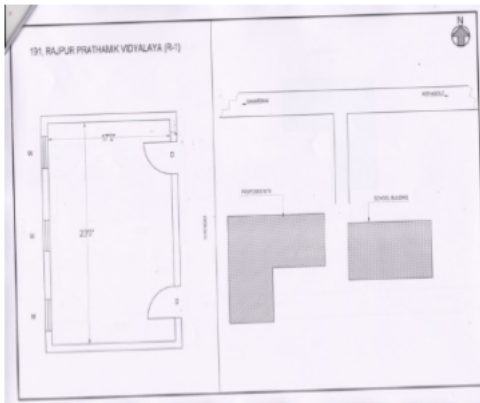

নির্বাচক নিবন্ধন আধিকারিকের স্বাক্ষর

Nazri Naksha

Google Map View

Polling Station Building Front View

Polling Station Front View

Cad View

Key MAP View

বিধানসভা নির্বাচনক্ষেত্রের নং, নাম : 255-বিষ্ণুপুর  
ভাগ নং, নাম : 1-রাজপুর (আংশিক), রাজপুর, গামারবনী