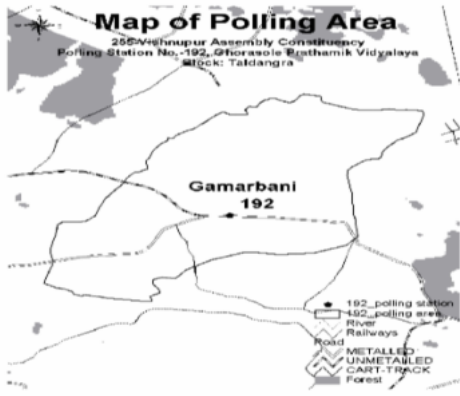

Nazri Naksha