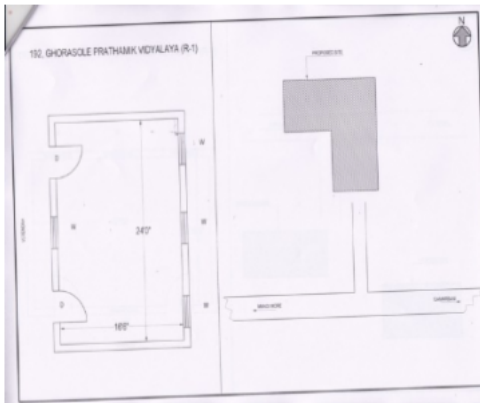

নির্বাচক নিবন্ধন আধিকারিকের স্বাক্ষর

Nazri Naksha

Google Map View

Polling Station Building Front View

Polling Station Front View

Cad View

Key MAP View

1	WB/36/244/591316	নাম : মঙ্গল কিস্কু পিতার নাম: কালী কিস্কু বাড়ির নং : n0091 বয়স : 57 লিঙ্গ : পুরুষ	ফটো উপলব্ধ	2	WB/36/244/591282	নাম : পানমনি কিস্কু স্বামীর নাম: মঙ্গল কিস্কু বাড়ির নং : n0091 বয়স : 54 লিঙ্গ : মহিলা	ফটো উপলব্ধ	3	WB/36/244/591046	নাম : শুকল কিস্কু পিতার নাম: কালী কিস্কু বাড়ির নং : n0091 বয়স : 54 লিঙ্গ : পুরুষ	ফটো উপলব্ধ
4	WB/36/244/591045	নাম : লক্ষীমনি কিস্কু স্বামীর নাম: শুকল কিস্কু বাড়ির নং : n0091 বয়স : 50 লিঙ্গ : মহিলা	ফটো উপলব্ধ	5	UNU1850304	নাম : দুলাল কিস্কু পিতার নাম: মঙ্গল কিস্কু বাড়ির নং : এন০০৯১ বয়স : 27 লিঙ্গ : পুরুষ	ফটো উপলব্ধ	6	UNU1847086	নাম : মিলন কিস্কু পিতার নাম: শুকল কিস্কু বাড়ির নং : এন0091 বয়স : 28 লিঙ্গ : পুরুষ	ফটো উপলব্ধ
7	UNU2088144	নাম : সাগুন কিস্কু পিতার নাম: সুকল কিস্কু বাড়ির নং : এন0091 বয়স : 23 লিঙ্গ : পুরুষ	ফটো উপলব্ধ	8	UNU2122174	নাম : সঞ্জলা কিস্কু স্বামীর নাম: মিলন কিস্কু বাড়ির নং : এন0091 বয়স : 22 লিঙ্গ : মহিলা	ফটো উপলব্ধ	9	UNU1643451	নাম : প্রেমনাথ কিস্কু পিতার নাম: মঙ্গল কিস্কু বাড়ির নং : n0091 বয়স : 29 লিঙ্গ : পুরুষ	ফটো উপলব্ধ
10	UNU2122067	নাম : আকাশ গিরি পিতার নাম: রবিন গিরি বাড়ির নং : এন০০০৪ বয়স : 22 লিঙ্গ : পুরুষ	ফটো উপলব্ধ	11	UNU1667930	নাম : শর্মিষ্ঠা গিরি স্বামীর নাম: মধুর গিরি বাড়ির নং : N0126 বয়স : 27 লিঙ্গ : মহিলা	ফটো উপলব্ধ	12	UNU1483833	নাম : বিধান গিরি পিতার নাম: বৃহস্পতি গিরি বাড়ির নং : n0005 বয়স : 31 লিঙ্গ : পুরুষ	ফটো উপলব্ধ
13	DHC2509305	নাম : উত্তম গিরি পিতার নাম: অজিত গিরি বাড়ির নং : এন004 বয়স : 39 লিঙ্গ : পুরুষ	ফটো উপলব্ধ	14	UNU1850312	নাম : শান্তনু গিরি পিতার নাম: অবনী গিরি বাড়ির নং : এন০০০২ বয়স : 26 লিঙ্গ : পুরুষ	ফটো উপলব্ধ	15	UNU1843143	নাম : পিয়ালি কোটাল (গিরি) স্বামীর নাম: বিধান গিরি বাড়ির নং : এন0005 বয়স : 27 লিঙ্গ : মহিলা	ফটো উপলব্ধ
16	UNU1132307	নাম : মধুর গিরী পিতার নাম: মনু গিরী বাড়ির নং : n0126 বয়স : 35 লিঙ্গ : পুরুষ	ফটো উপলব্ধ	17	WB/36/244/591341	নাম : বৃহস্পতি গিরি পিতার নাম: নারায়ণ গিরি বাড়ির নং : n0005 বয়স : 62 লিঙ্গ : পুরুষ	ফটো উপলব্ধ	18	UNU1132497	নাম : বন্দনা গিরি স্বামীর নাম: রবিন গিরি বাড়ির নং : n0004 বয়স : 41 লিঙ্গ : মহিলা	ফটো উপলব্ধ
19	DHC2178176	নাম : রবিন গিরি পিতার নাম: অজিত গিরি বাড়ির নং : n0004 বয়স : 42 লিঙ্গ : পুরুষ	ফটো উপলব্ধ	20	WB/36/244/591589	নাম : অজিত গিরি পিতার নাম: মনাথ গিরি বাড়ির নং : n0004 বয়স : 73 লিঙ্গ : পুরুষ	ফটো উপলব্ধ	21	UNU1250430	নাম : কবিতা গিরি স্বামীর নাম: পিন্টু গিরি বাড়ির নং : n0003 বয়স : 36 লিঙ্গ : মহিলা	ফটো উপলব্ধ
22	DHC2178184	নাম : পিন্টু গিরি পিতার নাম: সুনীলবরণ গিরি বাড়ির নং : n0003 বয়স : 42 লিঙ্গ : পুরুষ	ফটো উপলব্ধ	23	WB/36/244/591564	নাম : গায়ত্রী গিরি স্বামীর নাম: সুনীল গিরি বাড়ির নং : n0003 বয়স : 66 লিঙ্গ : মহিলা	ফটো উপলব্ধ	24	WB/36/244/591165	নাম : সুনীল গিরি পিতার নাম: মনাথ গিরি বাড়ির নং : n0003 বয়স : 74 লিঙ্গ : পুরুষ	ফটো উপলব্ধ
25	WB/36/244/591556	নাম : চন্দনা গিরি স্বামীর নাম: অবনী গিরি বাড়ির নং : n0002 বয়স : 55 লিঙ্গ : মহিলা	ফটো উপলব্ধ	26	WB/36/244/591359	নাম : অবনী গিরি পিতার নাম: নারায়ণ গিরি বাড়ির নং : n0002 বয়স : 59 লিঙ্গ : পুরুষ	ফটো উপলব্ধ	27	UNU1483841	নাম : বাবু গিরি পিতার নাম: বৃহস্পতি গিরি বাড়ির নং : n0005 বয়স : 30 লিঙ্গ : পুরুষ	ফটো উপলব্ধ
28	UNU1943547	নাম : কমলা গিরি স্বামীর নাম: মনু গিরি বাড়ির নং : n0132 বয়স : 53 লিঙ্গ : মহিলা	ফটো উপলব্ধ	29	UNU1943562	নাম : মনু গিরি পিতার নাম: রঘুনাথ গিরি বাড়ির নং : n0126 বয়স : 60 লিঙ্গ : পুরুষ	ফটো উপলব্ধ	30	UNU1250356	নাম : ঝুমা গিরি স্বামীর নাম: উত্তম গিরি বাড়ির নং : এন0004 বয়স : 36 লিঙ্গ : মহিলা	ফটো উপলব্ধ