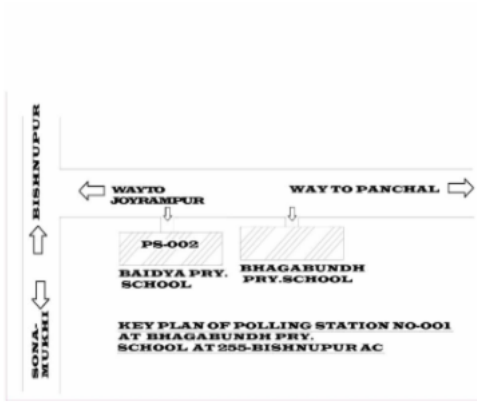

Nazri Naksha