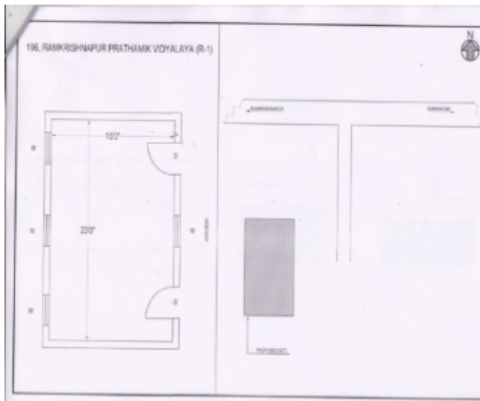

নির্বাচক নিবন্ধন আধিকারিকের স্বাক্ষর

Nazri Naksha

Google Map View

Polling Station Building Front View

Polling Station Front View

Cad View

Key MAP View

বিধানসভা নির্বাচনক্ষেত্রের নং, নাম : 255-বিষ্ণুপুর  
ভাগ নং, নাম : 1-অম্বাশ্রা (পাট), অম্বাশ্রা