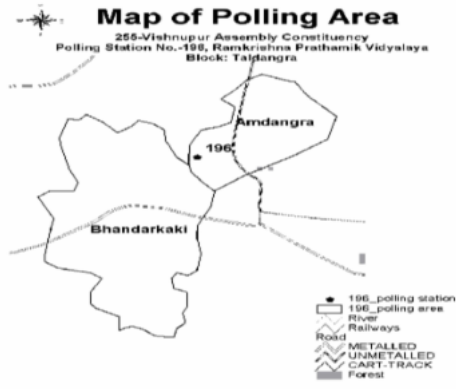

Nazri Naksha