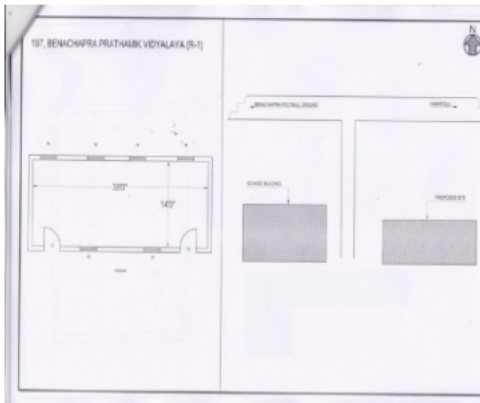

নির্বাচক নিবন্ধন আধিকারিকের স্বাক্ষর

Nazri Naksha

Google Map View

Polling Station Building Front View

Polling Station Front View

Cad View

Key MAP View

1 নাম : মমতা কুন্ডু স্বামীর নাম: সঞ্জয় কুন্ডু বাড়ির নং : n0143 বয়স : 29 লিঙ্গ : মহিলা	UNU1564855 ফটো উপলব্ধ	2 নাম : সঞ্জয় কুন্ডু স্বামীর নাম: কাজল কুন্ডু বাড়ির নং : n0143 বয়স : 32 লিঙ্গ : পুরুষ	UNU1485754 ফটো উপলব্ধ	3 নাম : সুস্মিতা কুন্ডু স্বামীর নাম: প্রীতম কুন্ডু বাড়ির নং : n0227 বয়স : 27 লিঙ্গ : মহিলা	UNU2111631 ফটো উপলব্ধ
4 নাম : কুশান কুন্ডু পিতার নাম: বাউল কুন্ডু বাড়ির নং : এন00014 বয়স : 23 লিঙ্গ : পুরুষ	UNU2093557 ফটো উপলব্ধ	5 নাম : পল্লবী কুন্ডু পিতার নাম: হারাধন কুন্ডু বাড়ির নং : এন024 বয়স : 23 লিঙ্গ : মহিলা	UNU2093466 ফটো উপলব্ধ	6 নাম : অনশ্রী কুন্ডু পিতার নাম: মৃত্যুঞ্জয় কুন্ডু বাড়ির নং : n0197 বয়স : 25 লিঙ্গ : মহিলা	UNU1970565 ফটো উপলব্ধ
7 নাম : রিয়া কুন্ডু স্বামীর নাম: সুশান্ত কুন্ডু বাড়ির নং : এন001 বয়স : 23 লিঙ্গ : মহিলা	UNU2126217 ফটো উপলব্ধ	8 নাম : মাত্ত কুন্ডু পিতার নাম: বিশ্বনাথ কুন্ডু বাড়ির নং : n0014 বয়স : 30 লিঙ্গ : পুরুষ	UNU1565001 ফটো উপলব্ধ	9 নাম : পার্থ কুন্ডু পিতার নাম: রোহিত কুন্ডু বাড়ির নং : n0028 বয়স : 47 লিঙ্গ : পুরুষ	DHC2494854 ফটো উপলব্ধ
10 নাম : সাথীলেখা কুন্ডু স্বামীর নাম: তারক নাথ কুন্ডু বাড়ির নং : n0039 বয়স : 25 লিঙ্গ : মহিলা	UNU1970763 ফটো উপলব্ধ	11 নাম : সুঘমা কুন্ডু স্বামীর নাম: মৃত্যুঞ্জয় কুন্ডু বাড়ির নং : n0024 বয়স : 24 লিঙ্গ : মহিলা	UNU1970813 ফটো উপলব্ধ	12 নাম : পিকলু কুন্ডু পিতার নাম: চণ্ডী কুন্ডু বাড়ির নং : এন0028 বয়স : 21 লিঙ্গ : পুরুষ	UNU2230613 ফটো উপলব্ধ
13 নাম : রকি কুন্ডু পিতার নাম: অনিরুদ্ধ কুন্ডু বাড়ির নং : এন0058 বয়স : 21 লিঙ্গ : পুরুষ	UNU2227296 ফটো উপলব্ধ	14 নাম : নন্দিতা দে পিতার নাম: প্রতাপ দে বাড়ির নং : এন0023 বয়স : 27 লিঙ্গ : মহিলা	UNU1741677 ফটো উপলব্ধ	15 নাম : অনিমেষ কুন্ডু পিতার নাম: আনন্দ কুন্ডু বাড়ির নং : এন0024 বয়স : 22 লিঙ্গ : পুরুষ	UNU2247401 ফটো উপলব্ধ
16 নাম : অঙ্কিত কুন্ডু পিতার নাম: পার্থ কুন্ডু বাড়ির নং : এন0028 বয়স : 22 লিঙ্গ : পুরুষ	UNU2249597 ফটো উপলব্ধ	17 নাম : সুশান্ত কুন্ডু পিতার নাম: শিবরাম কুন্ডু বাড়ির নং : n0001 বয়স : 32 লিঙ্গ : পুরুষ	UNU1506435 ফটো উপলব্ধ	18 নাম : সোমা কুন্ডু স্বামীর নাম: তুফান কুন্ডু বাড়ির নং : n0002 বয়স : 34 লিঙ্গ : মহিলা	UNU1485663 ফটো উপলব্ধ
19 নাম : প্রশান্ত কুন্ডু পিতার নাম: জিতেন কুন্ডু বাড়ির নং : n0014 বয়স : 45 লিঙ্গ : পুরুষ	DHC2166775 ফটো উপলব্ধ	20 নাম : পূজা ঘোষ কুন্ডু স্বামীর নাম: শান্তনু কুন্ডু বাড়ির নং : n0027 বয়স : 30 লিঙ্গ : মহিলা	UNU1564954 ফটো উপলব্ধ	21 নাম : দীপক কুন্ডু পিতার নাম: যমুনা কুন্ডু বাড়ির নং : n0006 বয়স : 39 লিঙ্গ : পুরুষ	UNU0836379 ফটো উপলব্ধ
22 নাম : মহাদেব কুন্ডু পিতার নাম: ভজহারি কুন্ডু বাড়ির নং : n0015 বয়স : 60 লিঙ্গ : পুরুষ	UNU1933423 ফটো উপলব্ধ	23 নাম : অলকা কুন্ডু স্বামীর নাম: নিতাই কুন্ডু বাড়ির নং : n0002 বয়স : 53 লিঙ্গ : মহিলা	UNU1933340 ফটো উপলব্ধ	24 নাম : আন্বা কুন্ডু স্বামীর নাম: কানাই কুন্ডু বাড়ির নং : n0021 বয়স : 60 লিঙ্গ : মহিলা	DHC1216787 ফটো উপলব্ধ
25 নাম : ভক্তি কুন্ডু স্বামীর নাম: যমুনা কুন্ডু বাড়ির নং : n0006 বয়স : 57 লিঙ্গ : মহিলা	UNU1933290 ফটো উপলব্ধ	26 নাম : টুম্পা কুন্ডু স্বামীর নাম: বিকাশ কুন্ডু বাড়ির নং : n0011 বয়স : 29 লিঙ্গ : মহিলা	UNU1564889 ফটো উপলব্ধ	27 নাম : দিব্যেন্দ্র কুন্ডু পিতার নাম: বিদ্যুৎ কুমার কুন্ডু বাড়ির নং : এন0023 বয়স : 25 লিঙ্গ : পুরুষ	UNU1851211 ফটো উপলব্ধ
28 নাম : পার্থ কুন্ডু পিতার নাম: ফনি কুন্ডু বাড়ির নং : n0022 বয়স : 44 লিঙ্গ : পুরুষ	UNU0836080 ফটো উপলব্ধ	29 নাম : স্বর্ন কুন্ডু স্বামীর নাম: বিদ্যুৎ কুন্ডু বাড়ির নং : n0025 বয়স : 42 লিঙ্গ : মহিলা	DHC2495398 ফটো উপলব্ধ	30 নাম : তুষারানী কুন্ডু স্বামীর নাম: জীতেন্দ্রনাথ কুন্ডু বাড়ির নং : n0023 বয়স : 67 লিঙ্গ : মহিলা	UNU1932946 ফটো উপলব্ধ