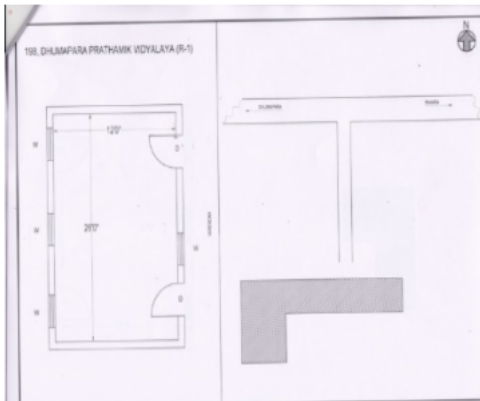

নির্বাচক নিবন্ধন আধিকারিকের স্বাক্ষর

Nazri Naksha

Google Map View

Polling Station Building Front View

Polling Station Front View

Cad View

Key MAP View

বিধানসভা নির্বাচনক্ষেত্রের নং, নাম : 255-বিষ্ণুপুর
ভাগ নং, নাম : 1-বৃন্দাবনপুর (আংশিক),বেনাচাপরা