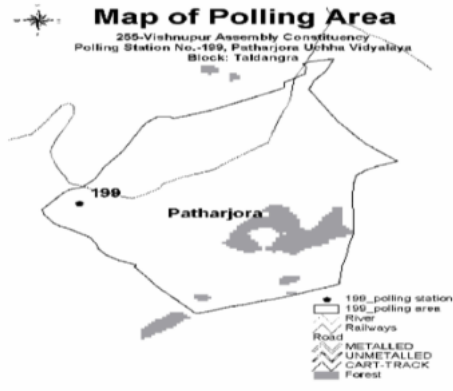

Nazri Naksha