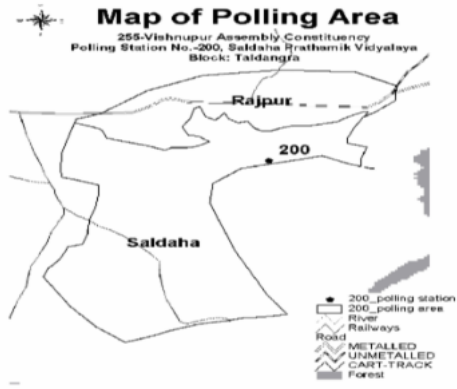

নির্বাচক নিবন্ধন আধিকারিকের স্বাক্ষর

Nazri Naksha

Google Map View

Polling Station Building Front View

Polling Station Front View

Cad View

Key MAP View

বিধানসভা নির্বাচনক্ষেত্রের নং, নাম : 255-বিষ্ণুপুর
ভাগ নং, নাম : 1-পাথরজোড়া (সম্যক), পাথরজোড়া নিয়োগীডাস্ক