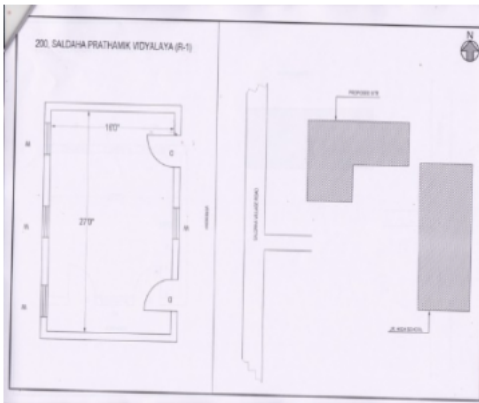

নির্বাচক নিবন্ধন আধিকারিকের স্বাক্ষর

Nazri Naksha

Google Map View

Polling Station Building Front View

Polling Station Front View

Cad View

Key MAP View

বিধানসভা নির্বাচনক্ষেত্রের নং, নাম : 255-বিষ্ণুপুর
ভাগ নং, নাম : 1-পাথরজোড়া (সম্যক), পাথরজোড়া নিয়োগীডাস্ক