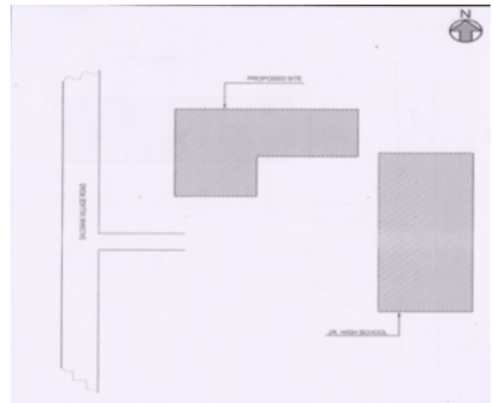

নির্বাচক নিবন্ধন আধিকারিকের স্বাক্ষর

Nazri Naksha

Google Map View

Polling Station Building Front View

Polling Station Front View

Cad View

Key MAP View

বিধানসভা নির্বাচনক্ষেত্রের নং, নাম : 255-বিষ্ণুপুর
ভাগ নং, নাম : 1-পাথরজোড়া (সম্যক), পাথরজোড়া নিয়োগীডাস্ক