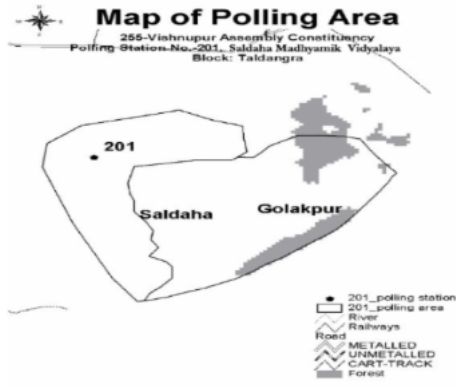

Nazri Naksha