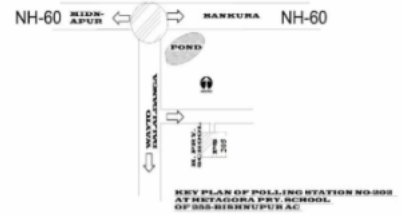

নির্বাচক নিবন্ধন আধিকারিকের স্বাক্ষর

Nazri Naksha

Google Map View

Polling Station Building Front View

Polling Station Front View

Cad View

Key MAP View

বিধানসভা নির্বাচনক্ষেত্রের নং, নাম : 255-বিষ্ণুপুর  
ভাগ নং, নাম : 1-উপর আমডহরা, কুমারপাড়া