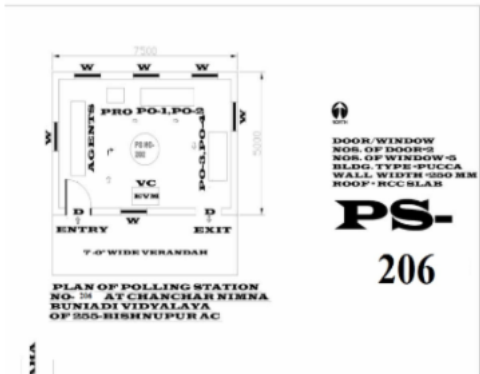

নির্বাচক নিবন্ধন আধিকারিকের স্বাক্ষর

Nazri Naksha

Google Map View

Polling Station Building Front View

Polling Station Front View

Cad View

Key MAP View

1	WB/36/253/360248	নাম : তুলসি ওস্তাদ স্বামীর নাম: ভিকু ওস্তাদ বাড়ির নং : n0103 বয়স : 81 লিঙ্গ : মহিলা	ফটো উপলব্ধ	2	WB/36/253/360210	নাম : ছত্রধারী ওস্তাদ পিতার নাম: ভিকু ওস্তাদ বাড়ির নং : n0103 বয়স : 53 লিঙ্গ : পুরুষ	ফটো উপলব্ধ	3	GGM2395929	নাম : পূর্ণিমা ওস্তাদ স্বামীর নাম: ছত্রধারী ওস্তাদ বাড়ির নং : n0103 বয়স : 45 লিঙ্গ : মহিলা	ফটো উপলব্ধ
4	UNU1566637	নাম : রুমা ওস্তাদ স্বামীর নাম: সুনীল ওস্তাদ বাড়ির নং : n0143 বয়স : 30 লিঙ্গ : মহিলা	ফটো উপলব্ধ	5	UNU1140003	নাম : সুনীল ওস্তাদ পিতার নাম: বিজয় ওস্তাদ বাড়ির নং : n0143 বয়স : 37 লিঙ্গ : পুরুষ	ফটো উপলব্ধ	6	WB/36/253/360202	নাম : সুমিত্রা ওস্তাদ স্বামীর নাম: নারায়ণ ওস্তাদ বাড়ির নং : n0143 বয়স : 61 লিঙ্গ : মহিলা	ফটো উপলব্ধ
7	GGM2615334	নাম : নারায়ণ ওস্তাদ পিতার নাম: জ্যোতি ওস্তাদ বাড়ির নং : n0143 বয়স : 70 লিঙ্গ : পুরুষ	ফটো উপলব্ধ	8	WB/36/253/360199	নাম : যমুনা ওস্তাদ স্বামীর নাম: বিজয় ওস্তাদ বাড়ির নং : n0143 বয়স : 65 লিঙ্গ : মহিলা	ফটো উপলব্ধ	9	WB/36/253/360002	নাম : বিজয় ওস্তাদ পিতার নাম: জ্যোতি ওস্তাদ বাড়ির নং : n0143 বয়স : 75 লিঙ্গ : পুরুষ	ফটো উপলব্ধ
10	UNU0862284	নাম : হীরা সর্দার স্বামীর নাম: কার্তিক সর্দার বাড়ির নং : n0142 বয়স : 48 লিঙ্গ : মহিলা	ফটো উপলব্ধ	11	UNU1139484	নাম : আরতী ওস্তাদ স্বামীর নাম: দেবু ওস্তাদ বাড়ির নং : n0141 বয়স : 40 লিঙ্গ : মহিলা	ফটো উপলব্ধ	12	UNU0862201	নাম : দেবু ওস্তাদ পিতার নাম: মাতাল ওস্তাদ বাড়ির নং : n0141 বয়স : 38 লিঙ্গ : পুরুষ	ফটো উপলব্ধ
13	UNU1566710	নাম : লালমোহন ওস্তাদ পিতার নাম: চণ্ডী ওস্তাদ বাড়ির নং : n0141 বয়স : 29 লিঙ্গ : পুরুষ	ফটো উপলব্ধ	14	WB/36/253/360515	নাম : মালা ওস্তাদ স্বামীর নাম: চণ্ডী ওস্তাদ বাড়ির নং : n0141 বয়স : 51 লিঙ্গ : মহিলা	ফটো উপলব্ধ	15	WB/36/253/360454	নাম : চণ্ডী ওস্তাদ পিতার নাম: মাতাল ওস্তাদ বাড়ির নং : n0141 বয়স : 57 লিঙ্গ : পুরুষ	ফটো উপলব্ধ
16	WB/36/253/360142	নাম : যমুনা ওস্তাদ স্বামীর নাম: মাতাল ওস্তাদ বাড়ির নং : n0141 বয়স : 81 লিঙ্গ : মহিলা	ফটো উপলব্ধ	17	UNU1253814	নাম : কমল ওস্তাদ পিতার নাম: শঙ্কর ওস্তাদ বাড়ির নং : n0106 বয়স : 33 লিঙ্গ : পুরুষ	ফটো উপলব্ধ	18	WB/36/253/360282	নাম : নমিতা ওস্তাদ স্বামীর নাম: শঙ্কর ওস্তাদ বাড়ির নং : n0106 বয়স : 55 লিঙ্গ : মহিলা	ফটো উপলব্ধ
19	WB/36/253/360365	নাম : শঙ্কর ওস্তাদ পিতার নাম: শীতল ওস্তাদ বাড়ির নং : n0106 বয়স : 59 লিঙ্গ : পুরুষ	ফটো উপলব্ধ	20	UNU1310341	নাম : কৌশিক ওস্তাদ পিতার নাম: মধুসূদন ওস্তাদ বাড়ির নং : n0104 বয়স : 33 লিঙ্গ : পুরুষ	ফটো উপলব্ধ	21	WB/36/253/360124	নাম : কাজল ওস্তাদ স্বামীর নাম: মধুসূদন ওস্তাদ বাড়ির নং : n0104 বয়স : 71 লিঙ্গ : মহিলা	ফটো উপলব্ধ
22	UNU1012939	নাম : কৃষ্ণা ওস্তাদ স্বামীর নাম: বনমালী ওস্তাদ বাড়ির নং : n0103 বয়স : 40 লিঙ্গ : মহিলা	ফটো উপলব্ধ	23	GGM2395937	নাম : বনমালী ওস্তাদ পিতার নাম: ভিকু ওস্তাদ বাড়ির নং : n0103 বয়স : 43 লিঙ্গ : পুরুষ	ফটো উপলব্ধ	24	UNU1394832	নাম : নিরঞ্জন ওস্তাদ পিতার নাম: নারায়ণ ওস্তাদ বাড়ির নং : n0143 বয়স : 34 লিঙ্গ : পুরুষ	ফটো উপলব্ধ
25	UNU1566629	নাম : উমা ওস্তাদ (শিকারী) স্বামীর নাম: কাশীনাথ ওস্তাদ (শিকারী) বাড়ির নং : n0142 বয়স : 36 লিঙ্গ : মহিলা	ফটো উপলব্ধ	26	UNU1648435	নাম : নলীন ওস্তাদ পিতার নাম: বিজয় ওস্তাদ বাড়ির নং : n0143 বয়স : 31 লিঙ্গ : পুরুষ	ফটো উপলব্ধ	27	UNU1807106	নাম : বাপন ওস্তাদ পিতার নাম: নারায়ণ ওস্তাদ বাড়ির নং : এন0143 বয়স : 26 লিঙ্গ : পুরুষ	ফটো উপলব্ধ
28	UNU2279529	নাম : সুরঞ্জনা ওস্তাদ স্বামীর নাম: নলীন ওস্তাদ বাড়ির নং : এন0143 বয়স : 22 লিঙ্গ : মহিলা	ফটো উপলব্ধ	29	GGM2718021	নাম : লক্ষন ওস্তাদ পিতার নাম: পশুপতি ওস্তাদ বাড়ির নং : n0142 বয়স : 37 লিঙ্গ : পুরুষ	ফটো উপলব্ধ	30	UNU1002948	নাম : কাশীনাথ ওস্তাদ পিতার নাম: পশুপতি ওস্তাদ বাড়ির নং : n0142 বয়স : 34 লিঙ্গ : পুরুষ	ফটো উপলব্ধ