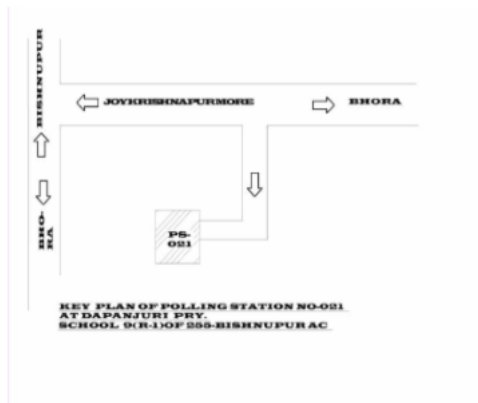

Cad View

Key MAP View