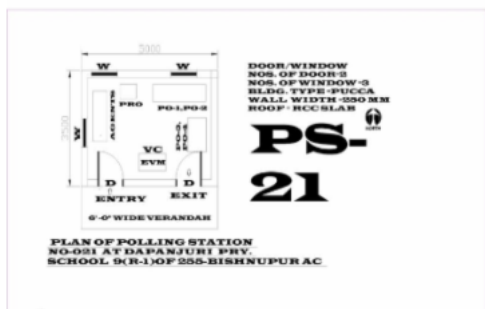

Cad View

Key MAP View