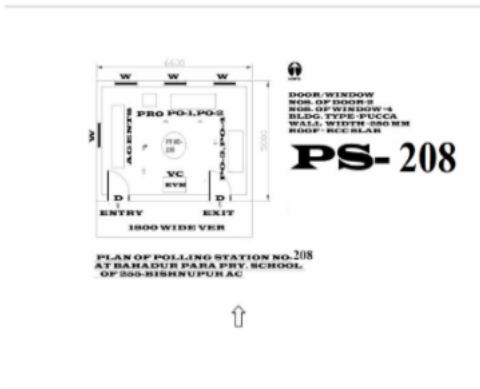

নির্বাচক নিবন্ধন আধিকারিকের স্বাক্ষর

Nazri Naksha

Google Map View

Polling Station Building Front View

Polling Station Front View

Cad View

Key MAP View

বিধানসভা নির্বাচনক্ষেত্রের নং, নাম : 255-বিষ্ণুপুর
ভাগ নং, নাম : 1-চৌবেট্যা