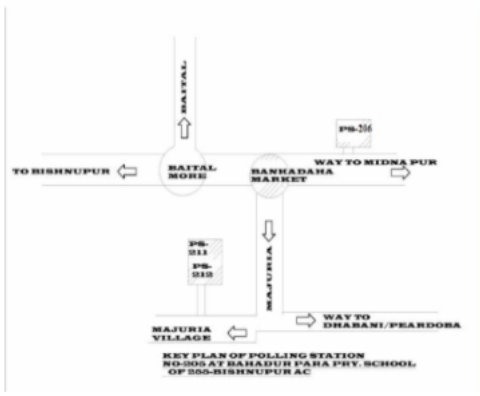

Nazri Naksha