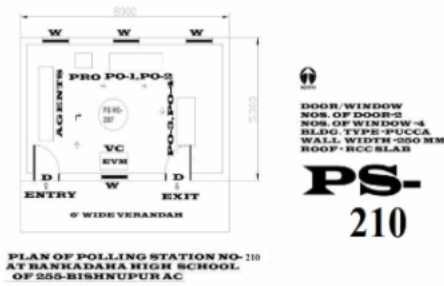

নির্বাচক নিবন্ধন আধিকারিকের স্বাক্ষর

Nazri Naksha

Google Map View

Polling Station Building Front View

Polling Station Front View

Cad View

Key MAP View

1 নাম : দীপেন অধিকারী পিতার নাম: দীপক অধিকারী বাড়ির নং : এন0194 বয়স : 25 লিঙ্গ : পুরুষ	UNU1805928 ফটো উপলব্ধ	2 নাম : জিৎ অধিকারী পিতার নাম: নিমাই অধিকারী বাড়ির নং : এন0190 বয়স : 22 লিঙ্গ : পুরুষ	UNU2175925 ফটো উপলব্ধ	3 নাম : মেহেরন বিবি আনসারি স্বামীর নাম: কতিম আনসারী বাড়ির নং : n0285 বয়স : 57 লিঙ্গ : মহিলা	GGM2716751 ফটো উপলব্ধ
4 নাম : খালিক আনসারী পিতার নাম: কতিম আনসারী বাড়ির নং : n0284 বয়স : 31 লিঙ্গ : পুরুষ	UNU1490051 ফটো উপলব্ধ	5 নাম : কায়ম আনসারী পিতার নাম: মোহসাদ মহীউদ্দীন আনসারি বাড়ির নং : n0284 বয়স : 64 লিঙ্গ : পুরুষ	GGM2716595 ফটো উপলব্ধ	6 নাম : বার্ণা কুণ্ড স্বামীর নাম: শান্তিনাথ কুণ্ড বাড়ির নং : n0365 বয়স : 50 লিঙ্গ : মহিলা	GGM2613305 ফটো উপলব্ধ
7 নাম : শান্তিনাথ কুণ্ড পিতার নাম: নকুল চন্দ্র কুণ্ড বাড়ির নং : n0364 বয়স : 61 লিঙ্গ : পুরুষ	GGM1227354 ফটো উপলব্ধ	8 নাম : সৌরভ কুণ্ড পিতার নাম: শান্তিনাথ কুণ্ড বাড়ির নং : n0366 বয়স : 31 লিঙ্গ : পুরুষ	UNU1494558 ফটো উপলব্ধ	9 নাম : সৌমেন কুণ্ড পিতার নাম: শান্তিনাথ কুণ্ড বাড়ির নং : n0367 বয়স : 34 লিঙ্গ : পুরুষ	UNU1258805 ফটো উপলব্ধ
10 নাম : সনাতন কুণ্ড পিতার নাম: বিভূতিভূষণ কুণ্ড বাড়ির নং : n0116 বয়স : 67 লিঙ্গ : পুরুষ	GGM2673283 ফটো উপলব্ধ	11 নাম : বন্দনা কুণ্ড স্বামীর নাম: সনাতন কুণ্ড বাড়ির নং : n0116 বয়স : 57 লিঙ্গ : মহিলা	GGM2673275 ফটো উপলব্ধ	12 নাম : দীপঙ্কর কুণ্ড পিতার নাম: সনাতন কুণ্ড বাড়ির নং : n0116 বয়স : 38 লিঙ্গ : পুরুষ	GGM2673267 ফটো উপলব্ধ
13 নাম : শম্পা কুণ্ড পিতার নাম: সনাতন কুণ্ড বাড়ির নং : n0116 বয়স : 36 লিঙ্গ : মহিলা	UNU1143734 ফটো উপলব্ধ	14 নাম : গৌতম ঘোষ পিতার নাম: রতন ঘোষ বাড়ির নং : n0116 বয়স : 47 লিঙ্গ : পুরুষ	UNU1490036 ফটো উপলব্ধ	15 নাম : মনিমালা ঘোষ স্বামীর নাম: গৌতম ঘোষ বাড়ির নং : n0116 বয়স : 38 লিঙ্গ : মহিলা	UNU1396381 ফটো উপলব্ধ
16 নাম : শিখা ঘোষ পিতার নাম: গৌতম ঘোষ বাড়ির নং : এন0116 বয়স : 20 লিঙ্গ : মহিলা	UNU2289528 ফটো উপলব্ধ	17 নাম : সুস্মিতা কবিরাজ স্বামীর নাম: মানস কবিরাজ বাড়ির নং : n0044 বয়স : 39 লিঙ্গ : মহিলা	GGM2478204 ফটো উপলব্ধ	18 নাম : মৌমিতা কবিরাজ স্বামীর নাম: তাপস কবিরাজ বাড়ির নং : এন0233 বয়স : 25 লিঙ্গ : মহিলা	UNU1805886 ফটো উপলব্ধ
19 নাম : অনিবার্ণ কবিরাজ মায়ের নাম: সুস্মিতা কবিরাজ বাড়ির নং : এন0044 বয়স : 21 লিঙ্গ : পুরুষ	UNU2248847 ফটো উপলব্ধ	20 নাম : পিকু কবিরাজ স্বামীর নাম: মধুসূদন কবিরাজ বাড়ির নং : এন0233 বয়স : 29 লিঙ্গ : মহিলা	NIO1908870 ফটো উপলব্ধ	21 নাম : শম্পা কবিরাজ পিতার নাম: দীপক কবিরাজ বাড়ির নং : এন0231 বয়স : 22 লিঙ্গ : মহিলা	UNU2140119 ফটো উপলব্ধ
22 নাম : রাজ কুমার কুণ্ড পিতার নাম: রনজিৎ কুণ্ড বাড়ির নং : এন0200 বয়স : 24 লিঙ্গ : পুরুষ	UNU2072031 ফটো উপলব্ধ	23 নাম : রেবতী কর্মকার স্বামীর নাম: রামপ্রসাদ কর্মকার বাড়ির নং : এন0310 বয়স : 67 লিঙ্গ : মহিলা	WB/36/253/393113 ফটো উপলব্ধ	24 নাম : রামপ্রসাদ কর্মকার পিতার নাম: রাখহরি কর্মকার বাড়ির নং : এন0040 বয়স : 76 লিঙ্গ : পুরুষ	WB/36/253/393783 ফটো উপলব্ধ
25 নাম : পিয়ালী কর্মকার পিতার নাম: অসীম কর্মকার বাড়ির নং : এন0310 বয়স : 22 লিঙ্গ : মহিলা	UNU2159572 ফটো উপলব্ধ	26 নাম : মানিক কর্মকার পিতার নাম: ভৈরব কর্মকার বাড়ির নং : এন0305 বয়স : 50 লিঙ্গ : পুরুষ	UNU2176311 ফটো উপলব্ধ	27 নাম : লক্ষ্মী কর্মকার স্বামীর নাম: রঞ্জিত কর্মকার বাড়ির নং : n0305 বয়স : 60 লিঙ্গ : মহিলা	UNU1892611 ফটো উপলব্ধ
28 নাম : লক্ষ্মীকান্ত কর্মকার পিতার নাম: অর্জুন কর্মকার বাড়ির নং : n0034 বয়স : 26 লিঙ্গ : পুরুষ	UNU1778471 ফটো উপলব্ধ	29 নাম : কৃষ্ণেন্দ্র কর্মকার পিতার নাম: হীরালাল কর্মকার বাড়ির নং : এন0305 বয়স : 34 লিঙ্গ : পুরুষ	UNU1255470 ফটো উপলব্ধ	30 নাম : দিব্যেন্দ্র কর্মকার পিতার নাম: হীরালাল কর্মকার বাড়ির নং : n0030 বয়স : 30 লিঙ্গ : পুরুষ	UNU1490010 ফটো উপলব্ধ