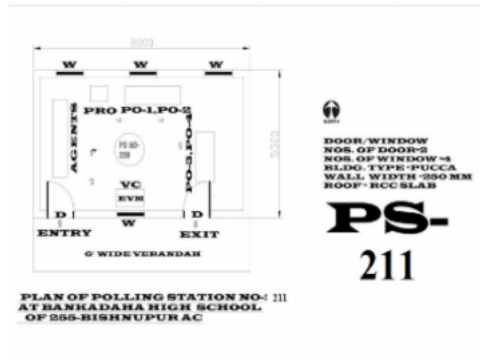

নির্বাচক নিবন্ধন আধিকারিকের স্বাক্ষর

Nazri Naksha

Google Map View

Polling Station Building Front View

Polling Station Front View

Cad View

Key MAP View

1 নাম : তাপস অধিকারী পিতার নাম: সুধাকর অধিকারী বাড়ির নং : n0051 বয়স : 46 লিঙ্গ : পুরুষ	GGM1357953 ফটো উপলব্ধ	2 নাম : শুরা অধিকারী স্বামীর নাম: তাপস অধিকারী বাড়ির নং : n0051 বয়স : 41 লিঙ্গ : মহিলা	UNU0883256 ফটো উপলব্ধ	3 নাম : মীরা অধিকারী স্বামীর নাম: সনাতন অধিকারী বাড়ির নং : n0153 বয়স : 73 লিঙ্গ : মহিলা	WB/36/253/387362 ফটো উপলব্ধ
4 নাম : শ্রীজীব অধিকারী পিতার নাম: সনাতন অধিকারী বাড়ির নং : n0153 বয়স : 43 লিঙ্গ : পুরুষ	GGM2387801 ফটো উপলব্ধ	5 নাম : মহাদেব অধিকারী পিতার নাম: সনাতন অধিকারী বাড়ির নং : n0153 বয়স : 37 লিঙ্গ : পুরুষ	UNU1587054 ফটো উপলব্ধ	6 নাম : শীলা অধিকারী স্বামীর নাম: ভোলানাথ অধিকারী বাড়ির নং : n0153 বয়স : 63 লিঙ্গ : মহিলা	WB/36/253/387359 ফটো উপলব্ধ
7 নাম : দেবশীষ অধিকারী পিতার নাম: ভোলানাথ অধিকারী বাড়ির নং : n0153 বয়স : 39 লিঙ্গ : পুরুষ	GGM2478311 ফটো উপলব্ধ	8 নাম : বিশ্বনাথ অধিকারী পিতার নাম: রামপদ অধিকারী বাড়ির নং : n0153 বয়স : 65 লিঙ্গ : পুরুষ	WB/36/253/387286 ফটো উপলব্ধ	9 নাম : তরুন অধিকারী পিতার নাম: বিশ্বনাথ অধিকারী বাড়ির নং : n0153 বয়স : 32 লিঙ্গ : পুরুষ	UNU1311232 ফটো উপলব্ধ
10 নাম : ময়না দাস (অধিকারী) স্বামীর নাম: শ্রীজীব অধিকারী বাড়ির নং : n0153 বয়স : 30 লিঙ্গ : মহিলা	UNU1490846 ফটো উপলব্ধ	11 নাম : পূজা অধিকারী স্বামীর নাম: তরুন অধিকারী বাড়ির নং : N0153 বয়স : 24 লিঙ্গ : মহিলা	UNU2006112 ফটো উপলব্ধ	12 নাম : মহুয়া অধিকারী স্বামীর নাম: দেবশীষ অধিকারী বাড়ির নং : n0153 বয়স : 33 লিঙ্গ : মহিলা	UNU1650217 ফটো উপলব্ধ
13 নাম : জয় অধিকারী পিতার নাম: তাপস অধিকারী বাড়ির নং : এন0051 বয়স : 22 লিঙ্গ : পুরুষ	UNU2140267 ফটো উপলব্ধ	14 নাম : মনিকা অধিকারী স্বামীর নাম: মহাদেব অধিকারী বাড়ির নং : এন0153 বয়স : 24 লিঙ্গ : মহিলা	UNU2169225 ফটো উপলব্ধ	15 নাম : লক্ষ্মীকান্ত সিং পিতার নাম: বীরেন্দ্র সিং বাড়ির নং : এন0049 বয়স : 21 লিঙ্গ : পুরুষ	UNU2220390 ফটো উপলব্ধ
16 নাম : অভিজিৎ আচার্য পিতার নাম: শিবপ্রসাদ আচার্য বাড়ির নং : এন0036 বয়স : 25 লিঙ্গ : পুরুষ	UNU1805589 ফটো উপলব্ধ	17 নাম : সমাপ্তি আচার্য স্বামীর নাম: ভূতনাথ আচার্য বাড়ির নং : এন0037 বয়স : 31 লিঙ্গ : মহিলা	UNU1384692 ফটো উপলব্ধ	18 নাম : সোনালী সিং স্বামীর নাম: রানী আচার্য বাড়ির নং : এন0049 বয়স : 47 লিঙ্গ : মহিলা	UNU1396787 ফটো উপলব্ধ
19 নাম : সঞ্জয় আচার্য পিতার নাম: নলিন আচার্য বাড়ির নং : n0049 বয়স : 41 লিঙ্গ : পুরুষ	GGM2716538 ফটো উপলব্ধ	20 নাম : মনু আচার্য পিতার নাম: নলিন আচার্য বাড়ির নং : এন0049 বয়স : 25 লিঙ্গ : পুরুষ	UNU1805597 ফটো উপলব্ধ	21 নাম : সুলেখা আচার্য স্বামীর নাম: স্বরাজিৎ আচার্য বাড়ির নং : এন0039 বয়স : 27 লিঙ্গ : মহিলা	UNU1805613 ফটো উপলব্ধ
22 নাম : শুভজিৎ আচার্য পিতার নাম: শিবপ্রসাদ আচার্য বাড়ির নং : n0036 বয়স : 26 লিঙ্গ : পুরুষ	UNU1778620 ফটো উপলব্ধ	23 নাম : মিতু আচার্য স্বামীর নাম: সঞ্জয় আচার্য বাড়ির নং : n0049 বয়স : 36 লিঙ্গ : মহিলা	UNU0883439 ফটো উপলব্ধ	24 নাম : কার্তিক আচার্য পিতার নাম: কাশীনাথ আচার্য বাড়ির নং : n0038 বয়স : 33 লিঙ্গ : পুরুষ	UNU1311240 ফটো উপলব্ধ
25 নাম : শিবপ্রসাদ আচার্য পিতার নাম: অনিল আচার্য বাড়ির নং : n0036 বয়স : 54 লিঙ্গ : পুরুষ	WB/36/253/387348 ফটো উপলব্ধ	26 নাম : সত্যমনি আচার্য স্বামীর নাম: শিবপ্রসাদ আচার্য বাড়ির নং : n0036 বয়স : 51 লিঙ্গ : মহিলা	WB/36/253/387546 ফটো উপলব্ধ	27 নাম : উর্মিলা আচার্য স্বামীর নাম: অনিল আচার্য বাড়ির নং : n0037 বয়স : 77 লিঙ্গ : মহিলা	WB/36/253/387225 ফটো উপলব্ধ
28 নাম : গুরুপদ আচার্য পিতার নাম: অনিল আচার্য বাড়ির নং : n0037 বয়স : 57 লিঙ্গ : পুরুষ	WB/36/253/387083 ফটো উপলব্ধ	29 নাম : জ্যোৎস্না আচার্য স্বামীর নাম: গুরুপদ আচার্য বাড়ির নং : n0037 বয়স : 54 লিঙ্গ : মহিলা	WB/36/253/387547 ফটো উপলব্ধ	30 নাম : শান্তনু আচার্য পিতার নাম: অনিল আচার্য বাড়ির নং : n0037 বয়স : 43 লিঙ্গ : পুরুষ	GGM2039188 ফটো উপলব্ধ