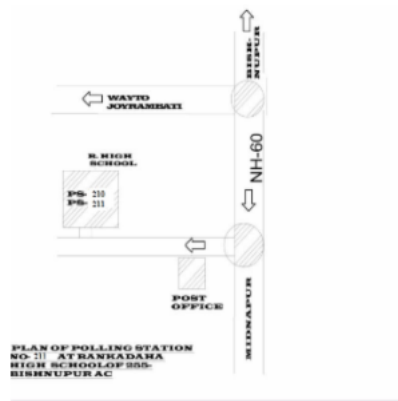

Cad View

Key MAP View