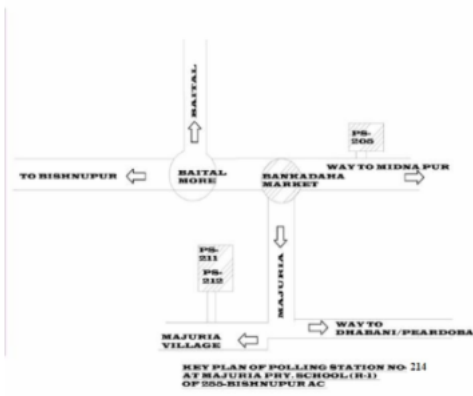

নির্বাচক নিবন্ধন আধিকারিকের স্বাক্ষর

Nazri Naksha

Google Map View

Polling Station Building Front View

Polling Station Front View

Cad View

Key MAP View

বিধানসভা নির্বাচনক্ষেত্রের নং, নাম : 255-বিষ্ণুপুর
ভাগ নং, নাম : 1-মাজুরিয়া (আংশিক), ঘোষপাড়া, মাকুড়পাড়া