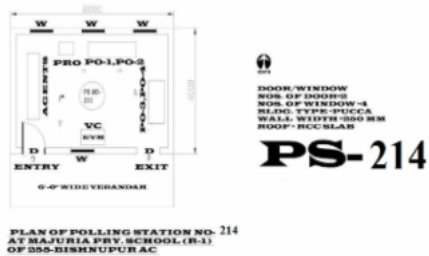

নির্বাচক নিবন্ধন আধিকারিকের স্বাক্ষর

Nazri Naksha

Google Map View

Polling Station Building Front View

Polling Station Front View

Cad View

Key MAP View

বিধানসভা নির্বাচনক্ষেত্রের নং, নাম : 255-বিষ্ণুপুর
ভাগ নং, নাম : 1-মাজুরিয়া (আংশিক), ঘোষপাড়া, মাকুড়পাড়া