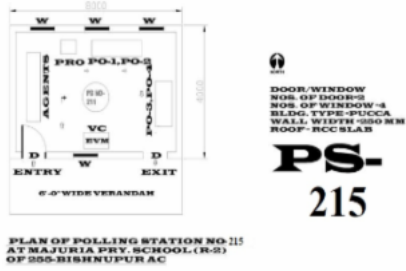

নির্বাচক নিবন্ধন আধিকারিকের স্বাক্ষর

Nazri Naksha

Google Map View

Polling Station Building Front View

Polling Station Front View

Cad View

Key MAP View

বিধানসভা নির্বাচনক্ষেত্রের নং, নাম : 255-বিষ্ণুপুর
ভাগ নং, নাম : 1-ধবনী