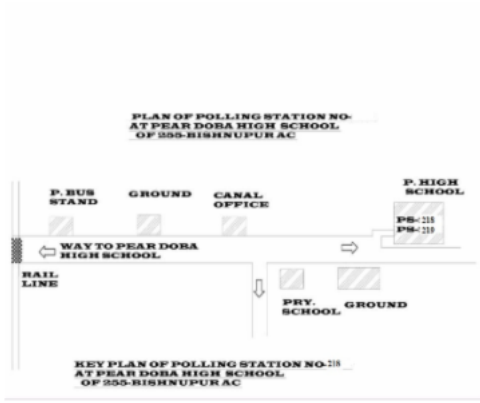

Nazri Naksha