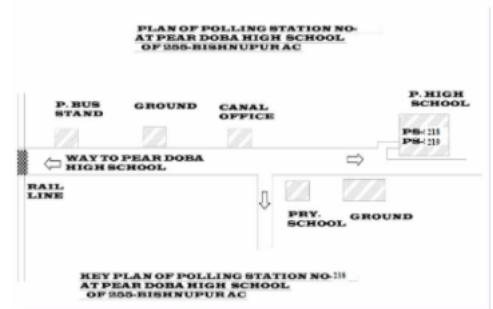

নির্বাচক নিবন্ধন আধিকারিকের স্বাক্ষর

Nazri Naksha

Google Map View

Polling Station Building Front View

Polling Station Front View

Cad View

Key MAP View

বিধানসভা নির্বাচনক্ষেত্রের নং, নাম : 255-বিষ্ণুপুর
ভাগ নং, নাম : 1-বড়ামারা, পিয়ারডোবাগ্রাম, উপরভাকী, লেপ্রসী কলোনি