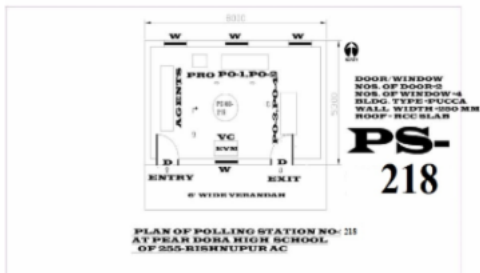

নির্বাচক নিবন্ধন আধিকারিকের স্বাক্ষর

Nazri Naksha

Google Map View

Polling Station Building Front View

Polling Station Front View

Cad View

Key MAP View

বিধানসভা নির্বাচনক্ষেত্রের নং, নাম : 255-বিষ্ণুপুর
ভাগ নং, নাম : 1-বড়ামারা, পিয়ারডোবাগ্রাম, উপরভাকী, লেপ্রসী কলোনি