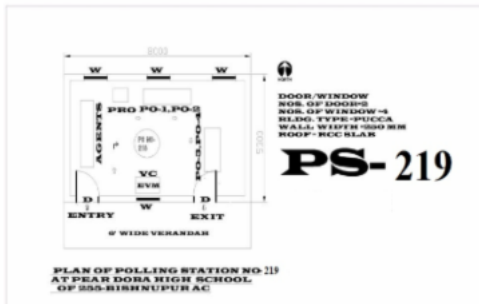

নির্বাচক নিবন্ধন আধিকারিকের স্বাক্ষর

Nazri Naksha

Google Map View

Polling Station Building Front View

Polling Station Front View

Cad View

Key MAP View

বিধানসভা নির্বাচনক্ষেত্রের নং, নাম : 255-বিষ্ণুপুর
ভাগ নং, নাম : 1-বডামারা, পিয়ারডোবাগ্রাম, উপরভাকী, লেপ্রসী কলোনি