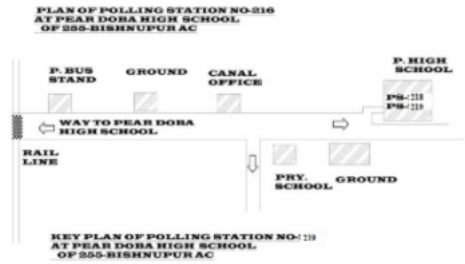

নির্বাচক নিবন্ধন আধিকারিকের স্বাক্ষর

Nazri Naksha

Google Map View

Polling Station Building Front View

Polling Station Front View

Cad View

Key MAP View

বিধানসভা নির্বাচনক্ষেত্রের নং, নাম : 255-বিষ্ণুপুর
ভাগ নং, নাম : 1-বডামারা, পিয়ারডোবাগ্রাম, উপরভাকী, লেপ্রসী কলোনি