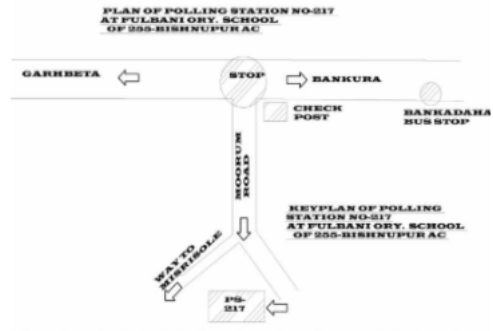

নির্বাচক নিবন্ধন আধিকারিকের স্বাক্ষর

Nazri Naksha

Google Map View

Polling Station Building Front View

Polling Station Front View

Cad View

Key MAP View

বিধানসভা নির্বাচনক্ষেত্রের নং, নাম : 255-বিষ্ণুপুর
ভাগ নং, নাম : 1-ফুলবনী, বনকাটাগ্রাম