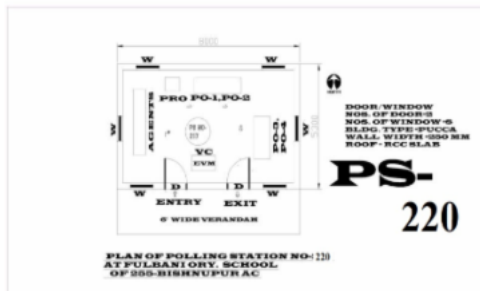

নির্বাচক নিবন্ধন আধিকারিকের স্বাক্ষর

Nazri Naksha

Google Map View

Polling Station Building Front View

Polling Station Front View

Cad View

Key MAP View

বিধানসভা নির্বাচনক্ষেত্রের নং, নাম : 255-বিষ্ণুপুর
ভাগ নং, নাম : 1-ফুলবনী, বনকাটাগ্রাম