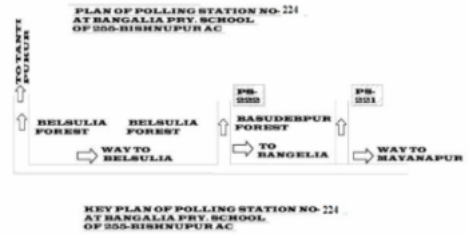

নির্বাচক নিবন্ধন আধিকারিকের স্বাক্ষর

Nazri Naksha

Google Map View

Polling Station Building Front View

Polling Station Front View

Cad View

Key MAP View

বিধানসভা নির্বাচনক্ষেত্রের নং, নাম : 255-বিষ্ণুপুর
ভাগ নং, নাম : 1-ত্রিবন্ধ (আংশিক), বেলতুলিয়া গ্রাম