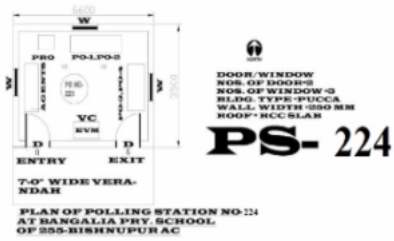

নির্বাচক নিবন্ধন আধিকারিকের স্বাক্ষর

Nazri Naksha

Google Map View

Polling Station Building Front View

Polling Station Front View

Cad View

Key MAP View

বিধানসভা নির্বাচনক্ষেত্রের নং, নাম : 255-বিষ্ণুপুর
ভাগ নং, নাম : 1-ত্রিবন্ধ (আংশিক), বেলতুলিয়া গ্রাম