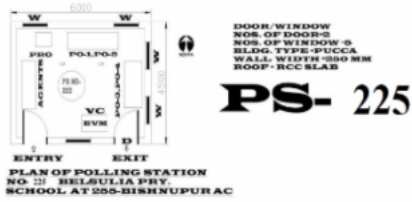

নির্বাচক নিবন্ধন আধিকারিকের স্বাক্ষর

Nazri Naksha

Google Map View

Polling Station Building Front View

Polling Station Front View

Cad View

Key MAP View

বিধানসভা নির্বাচনক্ষেত্রের নং, নাম : 255-বিষ্ণুপুর
ভাগ নং, নাম : 1-বেলতুলিয়া, ত্রিবন্ধ গ্রাম (আংশিক)