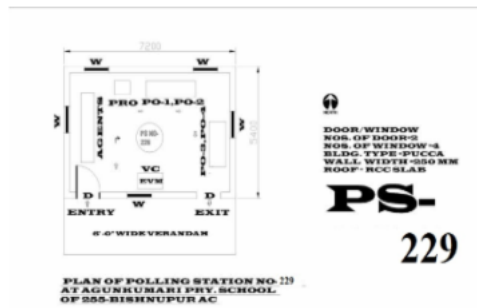

নির্বাচক নিবন্ধন আধিকারিকের স্বাক্ষর

Nazri Naksha

Google Map View

Polling Station Building Front View

Polling Station Front View

Cad View

Key MAP View

1 নাম : কাজল কুমার কর পিতার নাম: সুশীল কুমার কর বাড়ির নং : n0051 বয়স : 34 লিঙ্গ : পুরুষ ফটো উপলব্ধ	UNU1400761	2 নাম : তাপস কর পিতার নাম: রাখহরি কর বাড়ির নং : n0083 বয়স : 31 লিঙ্গ : পুরুষ ফটো উপলব্ধ	UNU1400969	3 নাম : মিঠুন কর পিতার নাম: রাখহরি কর বাড়ির নং : n0083 বয়স : 32 লিঙ্গ : পুরুষ ফটো উপলব্ধ	UNU1498799
4 নাম : সুমন কর পিতার নাম: অরুণ কর বাড়ির নং : n0050 বয়স : 30 লিঙ্গ : পুরুষ ফটো উপলব্ধ	UNU1498807	5 নাম : টুম্পা কর স্বামীর নাম: কৌশিক কর বাড়ির নং : n0162 বয়স : 26 লিঙ্গ : মহিলা ফটো উপলব্ধ	UNU1785922	6 নাম : অরুণ কর পিতার নাম: নীলকমল কর বাড়ির নং : n0050 বয়স : 56 লিঙ্গ : পুরুষ ফটো উপলব্ধ	GGM2617876
7 নাম : দীনেশ কর পিতার নাম: সাধন চন্দ্র কর বাড়ির নং : n0054 বয়স : 45 লিঙ্গ : পুরুষ ফটো উপলব্ধ	GGM2481059	8 নাম : পারুল কর স্বামীর নাম: মদন কর বাড়ির নং : n0049 বয়স : 71 লিঙ্গ : মহিলা ফটো উপলব্ধ	GGM2405108	9 নাম : মামনী কর স্বামীর নাম: অরুণ কর বাড়ির নং : n0050 বয়স : 50 লিঙ্গ : মহিলা ফটো উপলব্ধ	GGM2405074
10 নাম : চামেলী কর স্বামীর নাম: গনেশ কর বাড়ির নং : n0054 বয়স : 40 লিঙ্গ : মহিলা ফটো উপলব্ধ	GGM2405082	11 নাম : মুনমুন কর স্বামীর নাম: দীনেশ কর বাড়ির নং : n0054 বয়স : 30 লিঙ্গ : মহিলা ফটো উপলব্ধ	UNU1729623	12 নাম : কৃষ্ণ কর পিতার নাম: সন্তোষ কর বাড়ির নং : n0083 বয়স : 27 লিঙ্গ : পুরুষ ফটো উপলব্ধ	UNU1729359
13 নাম : সুশীল কর পিতার নাম: নীলকমল কর বাড়ির নং : n0051 বয়স : 59 লিঙ্গ : পুরুষ ফটো উপলব্ধ	WB/36/253/414340	14 নাম : পূর্ণিমা কর স্বামীর নাম: সুশীল কর বাড়ির নং : n0051 বয়স : 54 লিঙ্গ : মহিলা ফটো উপলব্ধ	WB/36/253/414301	15 নাম : বংশী কর পিতার নাম: নীলকমল কর বাড়ির নং : n0052 বয়স : 67 লিঙ্গ : পুরুষ ফটো উপলব্ধ	WB/36/253/414303
16 নাম : চাঁপা কর স্বামীর নাম: বংশী কর বাড়ির নং : n0052 বয়স : 57 লিঙ্গ : মহিলা ফটো উপলব্ধ	WB/36/253/414250	17 নাম : বিশ্বজিৎ কর পিতার নাম: নীলকমল কর বাড়ির নং : n0053 বয়স : 52 লিঙ্গ : পুরুষ ফটো উপলব্ধ	WB/36/253/414431	18 নাম : মায়্যা কর স্বামীর নাম: বিশ্বজিত কর বাড়ির নং : n0053 বয়স : 45 লিঙ্গ : মহিলা ফটো উপলব্ধ	GGM2405090
19 নাম : পূর্ণিমা কর স্বামীর নাম: সাধন কর বাড়ির নং : n0054 বয়স : 67 লিঙ্গ : মহিলা ফটো উপলব্ধ	WB/36/253/414251	20 নাম : গনেশ কর পিতার নাম: সাধন কর বাড়ির নং : n0054 বয়স : 49 লিঙ্গ : পুরুষ ফটো উপলব্ধ	WB/36/253/414277	21 নাম : নিমাই কর পিতার নাম: নীলকমল কর বাড়ির নং : n0055 বয়স : 62 লিঙ্গ : পুরুষ ফটো উপলব্ধ	WB/36/253/414352
22 নাম : জবা কর স্বামীর নাম: নিমাই কর বাড়ির নং : n0055 বয়স : 55 লিঙ্গ : মহিলা ফটো উপলব্ধ	WB/36/253/414314	23 নাম : রাখহরি কর স্বামীর নাম: সুধীর কর বাড়ির নং : n0083 বয়স : 61 লিঙ্গ : পুরুষ ফটো উপলব্ধ	WB/36/253/414788	24 নাম : কল্পনা কর স্বামীর নাম: রাখহরি কর বাড়ির নং : n0083 বয়স : 57 লিঙ্গ : মহিলা ফটো উপলব্ধ	WB/36/253/414661
25 নাম : কৌশিক কর পিতার নাম: বংশী কর বাড়ির নং : n0162 বয়স : 37 লিঙ্গ : পুরুষ ফটো উপলব্ধ	GGM2720068	26 নাম : সুমন্ত কর পিতার নাম: নিমাই কর বাড়ির নং : n0170 বয়স : 32 লিঙ্গ : পুরুষ ফটো উপলব্ধ	UNU1322825	27 নাম : সৌরভ কর পিতার নাম: বিশ্বজিৎ কর বাড়ির নং : এন0053 বয়স : 25 লিঙ্গ : পুরুষ ফটো উপলব্ধ	UNU1801588
28 নাম : নিরঞ্জন কর পিতার নাম: নীলকমল কর বাড়ির নং : n0015 বয়স : 75 লিঙ্গ : পুরুষ ফটো উপলব্ধ	UNU1911403	29 নাম : সুমিত্রা কর স্বামীর নাম: নিরঞ্জন কর বাড়ির নং : n0015 বয়স : 60 লিঙ্গ : মহিলা ফটো উপলব্ধ	UNU1911452	30 নাম : বিউটি কর স্বামীর নাম: সঞ্জয় কর বাড়ির নং : n0015 বয়স : 37 লিঙ্গ : মহিলা ফটো উপলব্ধ	UNU1314376