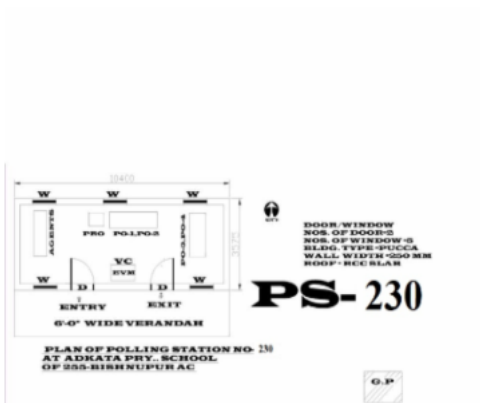

নির্বাচক নিবন্ধন আধিকারিকের স্বাক্ষর

Nazri Naksha

Google Map View

Polling Station Building Front View

Polling Station Front View

Cad View

Key MAP View

বিধানসভা নির্বাচনক্ষেত্রের নং, নাম : 255-বিষ্ণুপুর
ভাগ নং, নাম : 1-ছলমারা, আধকাটা, বাগানপাড়া, গুঞ্জীশোল, লাপুরশোল, মন্ডিপাড়া, উওর বারিশোল