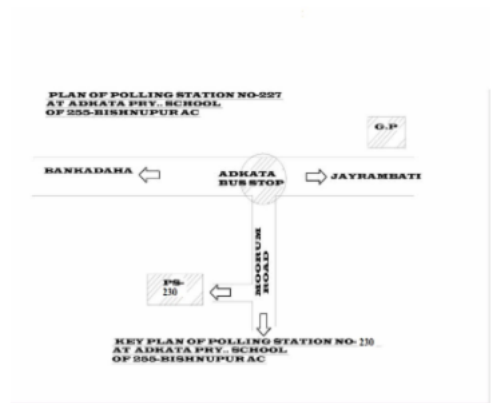

নির্বাচক নিবন্ধন আধিকারিকের স্বাক্ষর

Nazri Naksha

Google Map View

Polling Station Building Front View

Polling Station Front View

Cad View

Key MAP View

বিধানসভা নির্বাচনক্ষেত্রের নং, নাম : 255-বিষ্ণুপুর
ভাগ নং, নাম : 1-ছলমারা, আধকাটা, বাগানপাড়া, গুঞ্জীশোল, লাপুরশোল, মন্ডিপাড়া, উওর বারিশোল