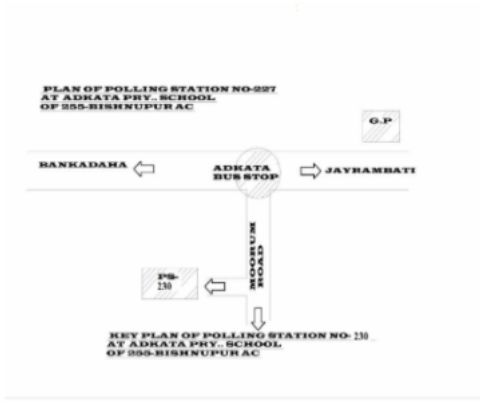

Nazri Naksha