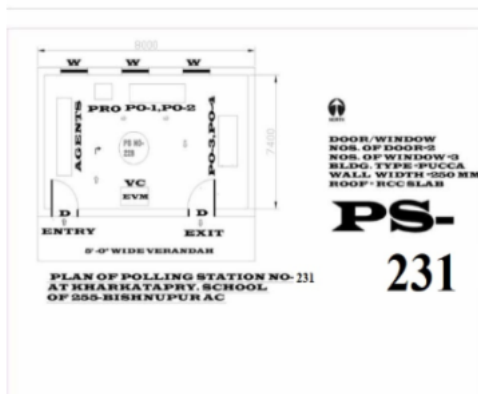

নির্বাচক নিবন্ধন আধিকারিকের স্বাক্ষর

Nazri Naksha

Google Map View

Polling Station Building Front View

Polling Station Front View

Cad View

Key MAP View

1 নাম : জোসি মুদ্দিন খাঁন পিতার নাম: বসির আলি খাঁন বাড়ির নং : এন0050 বয়স : 26 লিঙ্গ : পুরুষ	UNU1801158 ফটো উপলব্ধ	2 নাম : আক্তারুল খাঁ স্বামীর নাম: বসির আলি খাঁ বাড়ির নং : 00 বয়স : 51 লিঙ্গ : মহিলা	UNU1903996 ফটো উপলব্ধ	3 নাম : বশির আলি খান পিতার নাম: জবেদ আলি খাঁ বাড়ির নং : n0050 বয়স : 57 লিঙ্গ : পুরুষ	UNU1890623 ফটো উপলব্ধ
4 নাম : সুব্রত রানা পিতার নাম: তারাপদ রাণা বাড়ির নং : N0069 বয়স : 26 লিঙ্গ : পুরুষ	UNU1801208 ফটো উপলব্ধ	5 নাম : অন্তরা রানা পিতার নাম: গোরচাঁদ রানা বাড়ির নং : এন0069 বয়স : 23 লিঙ্গ : মহিলা	UNU2097467 ফটো উপলব্ধ	6 নাম : মুনমুন রানা স্বামীর নাম: গোরচাঁদ রানা বাড়ির নং : n0069 বয়স : 43 লিঙ্গ : মহিলা	GGM1487784 ফটো উপলব্ধ
7 নাম : গোরচাঁদ রানা পিতার নাম: প্রহ্লাদ চন্দ্র রানা বাড়ির নং : n0069 বয়স : 51 লিঙ্গ : পুরুষ	GGM1472075 ফটো উপলব্ধ	8 নাম : রেবা রানা স্বামীর নাম: তারাপদ রানা বাড়ির নং : n0069 বয়স : 52 লিঙ্গ : মহিলা	GGM1472042 ফটো উপলব্ধ	9 নাম : তারাপদ রানা পিতার নাম: প্রহ্লাদ চন্দ্র রানা বাড়ির নং : n0069 বয়স : 58 লিঙ্গ : পুরুষ	WB/36/253/423648 ফটো উপলব্ধ
10 নাম : মায়া রানা স্বামীর নাম: প্রহ্লাদ চন্দ্র রানা বাড়ির নং : n0069 বয়স : 80 লিঙ্গ : মহিলা	UNU1269588 ফটো উপলব্ধ	11 নাম : ঝর্ণা আমেদ স্বামীর নাম: মুশফিকুর রহমান আমেদ বাড়ির নং : n0034 বয়স : 29 লিঙ্গ : মহিলা	UNU1790013 ফটো উপলব্ধ	12 নাম : আফতাবউদ্দিন আমেদ পিতার নাম: বসির আলি মল্লিক বাড়ির নং : n0034 বয়স : 65 লিঙ্গ : পুরুষ	UNU1907070 ফটো উপলব্ধ
13 নাম : ইসমাতারা শাহতুন স্বামীর নাম: আফতাবউদ্দিন আমেদ বাড়ির নং : n0034 বয়স : 57 লিঙ্গ : মহিলা	GGM1471721 ফটো উপলব্ধ	14 নাম : নারগিস বায়েন স্বামীর নাম: আলমঙ্গীর বায়েন বাড়ির নং : n0034 বয়স : 25 লিঙ্গ : মহিলা	UNU1861319 ফটো উপলব্ধ	15 নাম : মুশফিকুর রহমান আমেদ পিতার নাম: আফতাবউদ্দিন আমেদ বাড়ির নং : n0034 বয়স : 34 লিঙ্গ : পুরুষ	UNU1269554 ফটো উপলব্ধ
16 নাম : উদয় কর পিতার নাম: গোবরধন কর বাড়ির নং : n0104 বয়স : 54 লিঙ্গ : পুরুষ	UNU1908920 ফটো উপলব্ধ	17 নাম : মানস কর পিতার নাম: অরুণ কুমার কর বাড়ির নং : n0104 বয়স : 33 লিঙ্গ : পুরুষ	UNU1260751 ফটো উপলব্ধ	18 নাম : ময়না কর স্বামীর নাম: উদয় কর বাড়ির নং : n0104 বয়স : 49 লিঙ্গ : মহিলা	UNU1908284 ফটো উপলব্ধ
19 নাম : উমাশঙ্কর কর পিতার নাম: উদয় কর বাড়ির নং : N0104 বয়স : 24 লিঙ্গ : পুরুষ	UNU2015287 ফটো উপলব্ধ	20 নাম : উজ্জল কর পিতার নাম: উদয় কর বাড়ির নং : n0104 বয়স : 30 লিঙ্গ : পুরুষ	UNU1655935 ফটো উপলব্ধ	21 নাম : বাচ্চু কর পিতার নাম: অরুণ কর বাড়ির নং : n0104 বয়স : 36 লিঙ্গ : পুরুষ	UNU1005404 ফটো উপলব্ধ
22 নাম : মীরা কর স্বামীর নাম: অরুণ কর বাড়ির নং : n0104 বয়স : 58 লিঙ্গ : মহিলা	UNU1963461 ফটো উপলব্ধ	23 নাম : লক্ষ্মী কর স্বামীর নাম: গোবর্দ্ধন কর বাড়ির নং : n0104 বয়স : 79 লিঙ্গ : মহিলা	UNU1963479 ফটো উপলব্ধ	24 নাম : প্রিয়া কর স্বামীর নাম: উমা শঙ্কর কর বাড়ির নং : এন0104 বয়স : 23 লিঙ্গ : মহিলা	UNU2161818 ফটো উপলব্ধ
25 নাম : অর্পিতা কর্মকার স্বামীর নাম: তাপস কর্মকার বাড়ির নং : এন0215 বয়স : 23 লিঙ্গ : মহিলা	UNU2215093 ফটো উপলব্ধ	26 নাম : সঞ্জিত কর্মকার পিতার নাম: বাসুদেব কর্মকার বাড়ির নং : n0066 বয়স : 40 লিঙ্গ : পুরুষ	GGM2675684 ফটো উপলব্ধ	27 নাম : তাপস কর্মকার পিতার নাম: অশোক কর্মকার বাড়ির নং : n0215 বয়স : 28 লিঙ্গ : পুরুষ	UNU1746882 ফটো উপলব্ধ
28 নাম : রনজিৎ কর্মকার অন্যান্য: অশোক কর্মকার বাড়ির নং : N0066 বয়স : 40 লিঙ্গ : পুরুষ	UNU2006864 ফটো উপলব্ধ	29 নাম : অশোক কর্মকার পিতার নাম: বাসুদেব কর্মকার বাড়ির নং : n0066 বয়স : 50 লিঙ্গ : পুরুষ	UNU1896992 ফটো উপলব্ধ	30 নাম : সোমা কর্মকার স্বামীর নাম: অশোক কর্মকার বাড়ির নং : n0066 বয়স : 50 লিঙ্গ : মহিলা	UNU1896984 ফটো উপলব্ধ