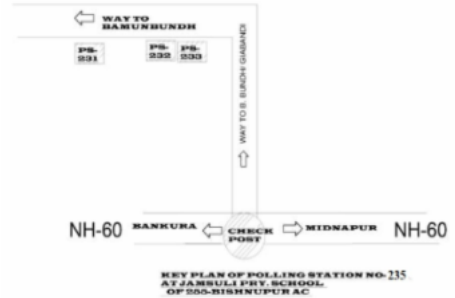

নির্বাচক নিবন্ধন আধিকারিকের স্বাক্ষর

Nazri Naksha

Google Map View

Polling Station Building Front View

Polling Station Front View

Cad View

Key MAP View

বিধানসভা নির্বাচনক্ষেত্রের নং, নাম : 255-বিষ্ণুপুর
ভাগ নং, নাম : 1-খড়কাটা(আংশিক), মন্ডলপাড়া, বায়েনপাড়া, সেখপাড়া