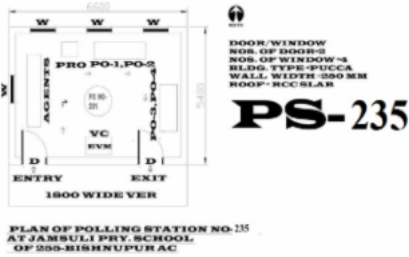

নির্বাচক নিবন্ধন আধিকারিকের স্বাক্ষর

Nazri Naksha

Google Map View

Polling Station Building Front View

Polling Station Front View

Cad View

Key MAP View

বিধানসভা নির্বাচনক্ষেত্রের নং, নাম : 255-বিষ্ণুপুর
ভাগ নং, নাম : 1-খড়কাটা(আংশিক), মন্ডলপাড়া, বায়েনপাড়া, সেখপাড়া