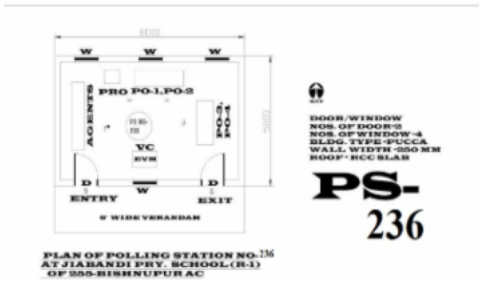

নির্বাচক নিবন্ধন আধিকারিকের স্বাক্ষর

Nazri Naksha

Google Map View

Polling Station Building Front View

Polling Station Front View

Cad View

Key MAP View

বিধানসভা নির্বাচনক্ষেত্রের নং, নাম : 255-বিষ্ণুপুর  
ভাগ নং, নাম : 1-শংকর লায়কের ডাঙ্গা