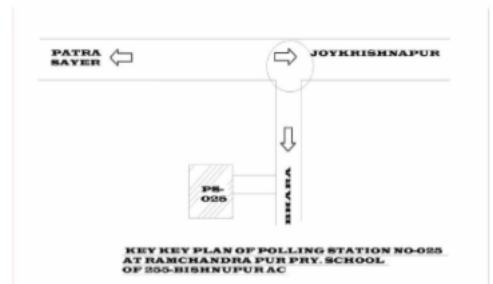

নির্বাচক নিবন্ধন আধিকারিকের স্বাক্ষর

Nazri Naksha

Google Map View

Polling Station Building Front View

Polling Station Front View

Cad View

Key MAP View

1 নাম : জয়দেব কুস্তকার পিতার নাম: কার্তিক কুস্তকার বাড়ির নং : n0021 বয়স : 29 লিঙ্গ : পুরুষ	UNU1522036 ফটো উপলব্ধ	2 নাম : মমতা কুস্তকার স্বামীর নাম: কার্তিক কুস্তকার বাড়ির নং : n0021 বয়স : 51 লিঙ্গ : মহিলা	WB/36/253/015603 ফটো উপলব্ধ	3 নাম : তুলসী কুস্তকার স্বামীর নাম: মাধব কুস্তকার বাড়ির নং : n0021 বয়স : 83 লিঙ্গ : মহিলা	WB/36/253/015013 ফটো উপলব্ধ
4 নাম : রীতা কুস্তকার স্বামীর নাম: তারাপদ কুস্তকার বাড়ির নং : n0020 বয়স : 49 লিঙ্গ : মহিলা	WB/36/253/015015 ফটো উপলব্ধ	5 নাম : তারাপদ কুস্তকার পিতার নাম: বাদল কুস্তকার বাড়ির নং : n0020 বয়স : 56 লিঙ্গ : পুরুষ	WB/36/253/015298 ফটো উপলব্ধ	6 নাম : অপর্ণা কুস্তকার স্বামীর নাম: শ্যামাপদ কুস্তকার বাড়ির নং : n0019 বয়স : 36 লিঙ্গ : মহিলা	UNU1277300 ফটো উপলব্ধ
7 নাম : শ্যামাপদ কুস্তকার পিতার নাম: মৃত্যুঞ্জয় কুস্তকার বাড়ির নং : n0019 বয়স : 41 লিঙ্গ : পুরুষ	GGM2423531 ফটো উপলব্ধ	8 নাম : অলকা কুস্তকার স্বামীর নাম: মৃত্যুঞ্জয় কুস্তকার বাড়ির নং : n0019 বয়স : 61 লিঙ্গ : মহিলা	WB/36/253/015589 ফটো উপলব্ধ	9 নাম : মৃত্যুঞ্জয় কুস্তকার পিতার নাম: বাদল কুস্তকার বাড়ির নং : n0019 বয়স : 69 লিঙ্গ : পুরুষ	WB/36/253/015274 ফটো উপলব্ধ
10 নাম : মহাদেব কুস্তকার পিতার নাম: বিশ্বনাথ কুস্তকার বাড়ির নং : n0018 বয়স : 41 লিঙ্গ : পুরুষ	GGM2685337 ফটো উপলব্ধ	11 নাম : বিশ্বনাথ কুস্তকার পিতার নাম: বাদল কুস্তকার বাড়ির নং : n0018 বয়স : 66 লিঙ্গ : পুরুষ	WB/36/253/015346 ফটো উপলব্ধ	12 নাম : কম্পনা কুস্তকার স্বামীর নাম: বিশ্বনাথ কুস্তকার বাড়ির নং : n0018 বয়স : 59 লিঙ্গ : মহিলা	WB/36/253/015602 ফটো উপলব্ধ
13 নাম : তাপস কুস্তকার পিতার নাম: শম্ভুনাথ কুস্তকার বাড়ির নং : n0021 বয়স : 33 লিঙ্গ : পুরুষ	UNU1277227 ফটো উপলব্ধ	14 নাম : হীরা কুস্তকার স্বামীর নাম: শম্ভুনাথ কুস্তকার বাড়ির নং : n0021 বয়স : 55 লিঙ্গ : মহিলা	WB/36/253/015601 ফটো উপলব্ধ	15 নাম : বন্দনা কুস্তকার পিতার নাম: মাধব কুস্তকার বাড়ির নং : n0021 বয়স : 56 লিঙ্গ : মহিলা	GGM2142347 ফটো উপলব্ধ
16 নাম : পূর্ণিমা কুস্তকার স্বামীর নাম: মহাদেব কুস্তকার বাড়ির নং : n0018 বয়স : 39 লিঙ্গ : মহিলা	UNU1174739 ফটো উপলব্ধ	17 নাম : লক্ষ্মী কুস্তকার স্বামীর নাম: জয়দেব কুস্তকার বাড়ির নং : এন0021 বয়স : 26 লিঙ্গ : মহিলা	UNU1755867 ফটো উপলব্ধ	18 নাম : মিলন কুস্তকার পিতার নাম: তারাপদ কুস্তকার বাড়ির নং : এন0020 বয়স : 25 লিঙ্গ : পুরুষ	UNU1840065 ফটো উপলব্ধ
19 নাম : রাজু কর্মকার পিতার নাম: শিবরাম কর্মকার বাড়ির নং : n0012 বয়স : 29 লিঙ্গ : পুরুষ	UNU1597863 ফটো উপলব্ধ	20 নাম : সুমন্ত কর্মকার পিতার নাম: শিবরাম কর্মকার বাড়ির নং : এন0012 বয়স : 25 লিঙ্গ : পুরুষ	UNU1836394 ফটো উপলব্ধ	21 নাম : জয়ন্ত কর্মকার পিতার নাম: কুন্তিবাস কর্মকার বাড়ির নং : এন0011 বয়স : 25 লিঙ্গ : পুরুষ	UNU1836402 ফটো উপলব্ধ
22 নাম : তাপস কর্মকার পিতার নাম: আদিত্য কর্মকার বাড়ির নং : n0009 বয়স : 28 লিঙ্গ : পুরুষ	UNU1679604 ফটো উপলব্ধ	23 নাম : কার্তিক কর্মকার পিতার নাম: অশেষ কর্মকার বাড়ির নং : n0012 বয়স : 26 লিঙ্গ : পুরুষ	UNU1776210 ফটো উপলব্ধ	24 নাম : অসীমা কর্মকার স্বামীর নাম: প্রশান্ত কর্মকার বাড়ির নং : n0012 বয়স : 45 লিঙ্গ : মহিলা	GGM2627065 ফটো উপলব্ধ
25 নাম : পূর্ণিমা কর্মকার স্বামীর নাম: শিবরাম কর্মকার বাড়ির নং : n0012 বয়স : 50 লিঙ্গ : মহিলা	WB/36/253/015209 ফটো উপলব্ধ	26 নাম : শিবরাম কর্মকার পিতার নাম: অনাদি কর্মকার বাড়ির নং : n0012 বয়স : 54 লিঙ্গ : পুরুষ	WB/36/253/015595 ফটো উপলব্ধ	27 নাম : সুচিত্রা কর্মকার স্বামীর নাম: অশেষ কর্মকার বাড়ির নং : n0012 বয়স : 51 লিঙ্গ : মহিলা	WB/36/253/015207 ফটো উপলব্ধ
28 নাম : অশেষ কর্মকার পিতার নাম: অনাদি কর্মকার বাড়ির নং : n0012 বয়স : 59 লিঙ্গ : পুরুষ	WB/36/253/015579 ফটো উপলব্ধ	29 নাম : মৌ কর্মকার স্বামীর নাম: সুশান্ত কর্মকার বাড়ির নং : n0012 বয়স : 37 লিঙ্গ : মহিলা	UNU1277326 ফটো উপলব্ধ	30 নাম : সুশান্ত কর্মকার পিতার নাম: সুধীর কর্মকার বাড়ির নং : n0012 বয়স : 39 লিঙ্গ : পুরুষ	GGM2627073 ফটো উপলব্ধ