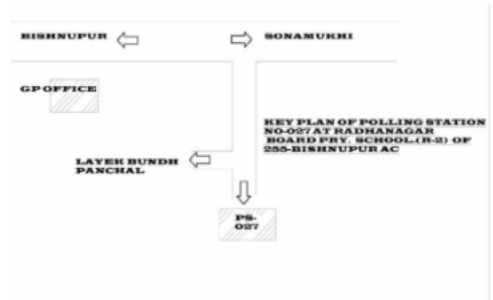

নির্বাচক নিবন্ধন আধিকারিকের স্বাক্ষর

Nazri Naksha

Google Map View

Polling Station Building Front View

Polling Station Front View

Cad View

Key MAP View

বিধানসভা নির্বাচনক্ষেত্রের নং, নাম : 255-বিষ্ণুপুর
ভাগ নং, নাম : 1-আরগোপল্লী (পূর্ব ও পশ্চিম), পূর্ণ খোলা,জামগোড়া, লোহার ও সায়েরপাড়া