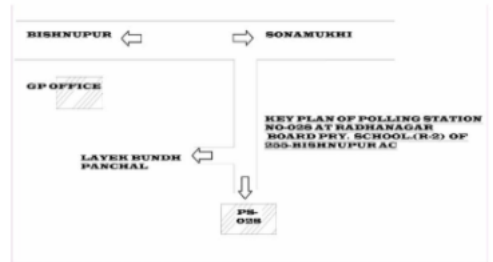

নির্বাচক নিবন্ধন আধিকারিকের স্বাক্ষর

Nazri Naksha

Google Map View

Polling Station Building Front View

Polling Station Front View

Cad View

Key MAP View

1 নাম : মনোরঞ্জন আচার্য পিতার নাম : গৌরীশঙ্কর আচার্য বাড়ির নং : n0088 বয়স : 49 লিঙ্গ : পুরুষ ফটো উপলব্ধ	WB/36/253/096764	2 নাম : কৃষ্ণা আচার্য স্বামীর নাম : মনোরঞ্জন আচার্য বাড়ির নং : n0114 বয়স : 40 লিঙ্গ : মহিলা ফটো উপলব্ধ	GGM2429694	3 নাম : অপর্ণা আচার্য স্বামীর নাম : অর্ধেন্দু আচার্য বাড়ির নং : n0114 বয়স : 46 লিঙ্গ : মহিলা ফটো উপলব্ধ	GGM1844562
4 নাম : অর্চনা আচার্য স্বামীর নাম : তারাশঙ্কর আচার্য বাড়ির নং : n0114 বয়স : 54 লিঙ্গ : মহিলা ফটো উপলব্ধ	WB/36/253/096466	5 নাম : শর্মিষ্ঠা আচার্য স্বামীর নাম : মনোহর আচার্য বাড়ির নং : n0088 বয়স : 42 লিঙ্গ : মহিলা ফটো উপলব্ধ	GGM2174787	6 নাম : স্বাতী আচার্য পিতার নাম : অর্ধেন্দু আচার্য বাড়ির নং : এন0114 বয়স : 22 লিঙ্গ : মহিলা ফটো উপলব্ধ	UNU2141737
7 নাম : অর্ধেন্দু আচার্য পিতার নাম : শ্যামাপদ আচার্য বাড়ির নং : n0114 বয়স : 58 লিঙ্গ : পুরুষ ফটো উপলব্ধ	WB/36/253/096029	8 নাম : তারাশঙ্কর আচার্য পিতার নাম : শ্যামাপদ আচার্য বাড়ির নং : n0114 বয়স : 60 লিঙ্গ : পুরুষ ফটো উপলব্ধ	WB/36/253/096636	9 নাম : মনোহর আচার্য পিতার নাম : গৌরীশঙ্কর আচার্য বাড়ির নং : n0088 বয়স : 59 লিঙ্গ : পুরুষ ফটো উপলব্ধ	UNU1913516
10 নাম : রনবীর আচার্য পিতার নাম : মনোহর আচার্য বাড়ির নং : এন0088 বয়স : 22 লিঙ্গ : পুরুষ ফটো উপলব্ধ	UNU2224574	11 নাম : আনন্দ শঙ্কর আয়কত পিতার নাম : সত্যশংকর আয়কত বাড়ির নং : n0274 বয়স : 52 লিঙ্গ : পুরুষ ফটো উপলব্ধ	GGM2508257	12 নাম : শান্তী ভূই (ব্যানার্জী) স্বামীর নাম : উত্তম ব্যানার্জী বাড়ির নং : n0274 বয়স : 37 লিঙ্গ : মহিলা ফটো উপলব্ধ	UNU0145441
13 নাম : সৌরভ ঘোষ পিতার নাম : স্বপন কুমার ঘোষ বাড়ির নং : n0274 বয়স : 40 লিঙ্গ : পুরুষ ফটো উপলব্ধ	GGM2429728	14 নাম : মহুয়া মিত্তী স্বামীর নাম : তপন মিত্তী বাড়ির নং : n0274 বয়স : 50 লিঙ্গ : মহিলা ফটো উপলব্ধ	UNU1175538	15 নাম : করুণাশঙ্কর আয়কত পিতার নাম : সত্যশঙ্কর আয়কত বাড়ির নং : n0031 বয়স : 51 লিঙ্গ : পুরুষ ফটো উপলব্ধ	WB/36/253/096025
16 নাম : সোনালী আয়কত স্বামীর নাম : মনিশঙ্কর আয়কত বাড়ির নং : n0031 বয়স : 45 লিঙ্গ : মহিলা ফটো উপলব্ধ	GGM1844612	17 নাম : গোপাল চন্দ্র কর্মকার পিতার নাম : বিমলচন্দ্র কর্মকার বাড়ির নং : n0033 বয়স : 69 লিঙ্গ : পুরুষ ফটো উপলব্ধ	GGM2508307	18 নাম : নেপাল কর্মকার পিতার নাম : বিমলচন্দ্র কর্মকার বাড়ির নং : n0033 বয়স : 61 লিঙ্গ : পুরুষ ফটো উপলব্ধ	WB/36/253/096132
19 নাম : রমা কর্মকার স্বামীর নাম : নেপাল কর্মকার বাড়ির নং : n0033 বয়স : 54 লিঙ্গ : মহিলা ফটো উপলব্ধ	WB/36/253/096369	20 নাম : সুমন কর্মকার পিতার নাম : নেপাল কর্মকার বাড়ির নং : n0033 বয়স : 36 লিঙ্গ : পুরুষ ফটো উপলব্ধ	UNU1175637	21 নাম : দিলীপ কর্মকার পিতার নাম : বিমলচন্দ্র কর্মকার বাড়ির নং : n0033 বয়স : 52 লিঙ্গ : পুরুষ ফটো উপলব্ধ	WB/36/253/096559
22 নাম : মিনতী কর্মকার স্বামীর নাম : দিলীপ কর্মকার বাড়ির নং : n0033 বয়স : 49 লিঙ্গ : মহিলা ফটো উপলব্ধ	WB/36/253/096783	23 নাম : দোলন কর্মকার স্বামীর নাম : মিলন কর্মকার বাড়ির নং : n0033 বয়স : 36 লিঙ্গ : মহিলা ফটো উপলব্ধ	UNU1175355	24 নাম : পূজা ব্যানার্জী স্বামীর নাম : বিকাশ ব্যানার্জী বাড়ির নং : n0033 বয়স : 34 লিঙ্গ : মহিলা ফটো উপলব্ধ	UNU1201458
25 নাম : গোপাল কর্মকার পিতার নাম : রাধাগোবিন্দ কর্মকার বাড়ির নং : n0067 বয়স : 77 লিঙ্গ : পুরুষ ফটো উপলব্ধ	WB/36/253/096552	26 নাম : রেনুকা কর্মকার স্বামীর নাম : গোপাল কর্মকার বাড়ির নং : n0067 বয়স : 65 লিঙ্গ : মহিলা ফটো উপলব্ধ	WB/36/253/096594	27 নাম : আরতী কর্মকার স্বামীর নাম : দুর্লভ কর্মকার বাড়ির নং : n0068 বয়স : 73 লিঙ্গ : মহিলা ফটো উপলব্ধ	WB/36/253/096595
28 নাম : মানিক কর্মকার পিতার নাম : দুর্লভ কর্মকার বাড়ির নং : n0068 বয়স : 39 লিঙ্গ : পুরুষ ফটো উপলব্ধ	GGM2636926	29 নাম : মিঠু কর্মকার স্বামীর নাম : মানিক কর্মকার বাড়ির নং : n0068 বয়স : 37 লিঙ্গ : মহিলা ফটো উপলব্ধ	GGM2636934	30 নাম : নয়ন কর্মকার স্বামীর নাম : সাধন কর্মকার বাড়ির নং : n0090 বয়স : 60 লিঙ্গ : মহিলা ফটো উপলব্ধ	GGM2174886