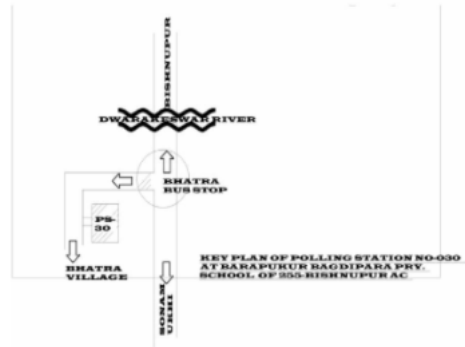

নির্বাচক নিবন্ধন আধিকারিকের স্বাক্ষর

Nazri Naksha

Google Map View

Polling Station Building Front View

Polling Station Front View

Cad View

Key MAP View

বিধানসভা নির্বাচনক্ষেত্রের নং, নাম : 255-বিষ্ণুপুর
ভাগ নং, নাম : 1-খারিপুকুর, রাউত, বরীমুন্ডা (নর্থ) চ্যাটার্জী, লায়েক (পাড়া)