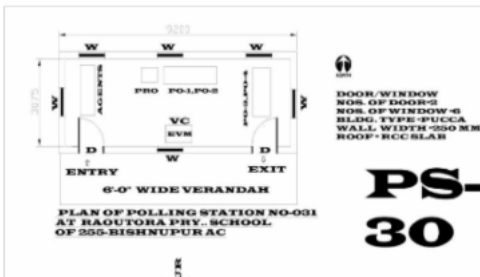

নির্বাচক নিবন্ধন আধিকারিকের স্বাক্ষর

Nazri Naksha

Google Map View

Polling Station Building Front View

Polling Station Front View

Cad View

Key MAP View

বিধানসভা নির্বাচনক্ষেত্রের নং, নাম : 255-বিষ্ণুপুর
ভাগ নং, নাম : 1-খারিপুকুর, রাউত, বরীমুন্ডা (নর্থ) চ্যাটার্জী, লায়েক (পাড়া)