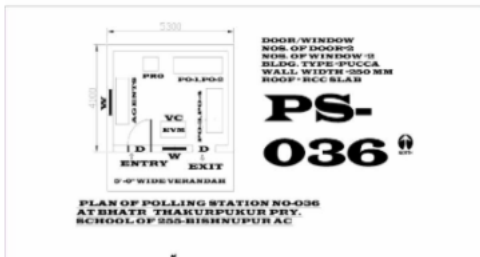

নির্বাচক নিবন্ধন আধিকারিকের স্বাক্ষর

Nazri Naksha

Google Map View

Polling Station Building Front View

Polling Station Front View

Cad View

Key MAP View

1 নাম : জগন্নাথ আচার্য্য পিতার নাম: কালীপদ আচার্য্য বাড়ির নং : n0001 বয়স : 53 লিঙ্গ : পুরুষ	WB/36/253/117487	ফটো উপলব্ধ	2 নাম : কৃষ্ণা আচার্য্য স্বামীর নাম: শান্তিনাথ আচার্য্য বাড়ির নং : n0001 বয়স : 56 লিঙ্গ : মহিলা	WB/36/253/117012	ফটো উপলব্ধ	3 নাম : প্রিয়া আচার্য্য পিতার নাম: অমৃতলাল আচার্য্য বাড়ির নং : এন0001 বয়স : 25 লিঙ্গ : মহিলা	UNU1829704	ফটো উপলব্ধ
4 নাম : তনয় আচার্য্য পিতার নাম: শান্তিনাথ আচার্য্য বাড়ির নং : n0001 বয়স : 37 লিঙ্গ : পুরুষ	UNU0158139	ফটো উপলব্ধ	5 নাম : মেঘা আচার্য্য পিতার নাম: অমৃতলাল আচার্য্য বাড়ির নং : এন0001 বয়স : 23 লিঙ্গ : মহিলা	UNU2042794	ফটো উপলব্ধ	6 নাম : অমৃত লাল আচার্য্য পিতার নাম: কালীপদ আচার্য্য বাড়ির নং : n0001 বয়স : 56 লিঙ্গ : পুরুষ	WB/36/253/117591	ফটো উপলব্ধ
7 নাম : রিয়া আচার্য্য স্বামীর নাম: তনয় আচার্য্য বাড়ির নং : n0231 বয়স : 28 লিঙ্গ : মহিলা	UNU1664176	ফটো উপলব্ধ	8 নাম : শান্তিনাথ আচার্য্য পিতার নাম: কালীপদ আচার্য্য বাড়ির নং : এন0001 বয়স : 61 লিঙ্গ : পুরুষ	UNU2188423	ফটো উপলব্ধ	9 নাম : নূপুর আচার্য্য স্বামীর নাম: অমৃত লাল আচার্য্য বাড়ির নং : n0001 বয়স : 46 লিঙ্গ : মহিলা	GGM2167161	ফটো উপলব্ধ
10 নাম : সূতপা চ্যাটার্জী (মুখার্জী) স্বামীর নাম: তুফান মুখার্জী বাড়ির নং : n0232 বয়স : 28 লিঙ্গ : মহিলা	UNU1664184	ফটো উপলব্ধ	11 নাম : মধুমিতা দাস স্বামীর নাম: বুদ্ধদেব দাস বাড়ির নং : N0046 বয়স : 27 লিঙ্গ : মহিলা	UZI2012680	ফটো উপলব্ধ	12 নাম : দীপালী দাস স্বামীর নাম: জিতেন দাস বাড়ির নং : এন0245 বয়স : 68 লিঙ্গ : মহিলা	UNU1928779	ফটো উপলব্ধ
13 নাম : পবিত্র দাস পিতার নাম: দিলীপ দাস বাড়ির নং : এন0045 বয়স : 23 লিঙ্গ : পুরুষ	UNU2143022	ফটো উপলব্ধ	14 নাম : সঞ্জয় দাস পিতার নাম: জীতেন দাস বাড়ির নং : n0046 বয়স : 43 লিঙ্গ : পুরুষ	GGM2427268	ফটো উপলব্ধ	15 নাম : তনুশ্রী কর (দাস) স্বামীর নাম: দীপক দাস বাড়ির নং : n0044 বয়স : 35 লিঙ্গ : মহিলা	UNU1600352	ফটো উপলব্ধ
16 নাম : সুব্রত দাস পিতার নাম: আদিত্য দাস বাড়ির নং : . বয়স : 29 লিঙ্গ : পুরুষ	UNU1525229	ফটো উপলব্ধ	17 নাম : রীতা দাস স্বামীর নাম: আদিত্য দাস বাড়ির নং : n0134 বয়স : 52 লিঙ্গ : মহিলা	WB/36/253/117258	ফটো উপলব্ধ	18 নাম : বুদ্ধদেব দাস পিতার নাম: জীতেন দাস বাড়ির নং : n0046 বয়স : 39 লিঙ্গ : পুরুষ	GGM2427284	ফটো উপলব্ধ
19 নাম : শ্রাবনী দাস স্বামীর নাম: বাবলু দাস বাড়ির নং : n0046 বয়স : 36 লিঙ্গ : মহিলা	UNU1279587	ফটো উপলব্ধ	20 নাম : বাবলু দাস পিতার নাম: জীতেন দাস বাড়ির নং : n0046 বয়স : 41 লিঙ্গ : পুরুষ	GGM2427292	ফটো উপলব্ধ	21 নাম : আন্বা দাস স্বামীর নাম: সঞ্জয় দাস বাড়ির নং : n0046 বয়স : 38 লিঙ্গ : মহিলা	UNU1341957	ফটো উপলব্ধ
22 নাম : চন্ডি দাস স্বামীর নাম: নাড়গোপাল দাস বাড়ির নং : n0046 বয়স : 52 লিঙ্গ : মহিলা	WB/36/253/117322	ফটো উপলব্ধ	23 নাম : নাড়গোপাল দাস পিতার নাম: তারকনাথ দাস বাড়ির নং : n0046 বয়স : 56 লিঙ্গ : পুরুষ	WB/36/253/117256	ফটো উপলব্ধ	24 নাম : শেফালী দাস স্বামীর নাম: তারকনাথ দাস বাড়ির নং : 46 বয়স : 79 লিঙ্গ : মহিলা	GGM2504934	ফটো উপলব্ধ
25 নাম : মহামায়া দাস স্বামীর নাম: দিলীপ দাস বাড়ির নং : n0045 বয়স : 52 লিঙ্গ : মহিলা	UNU1035930	ফটো উপলব্ধ	26 নাম : দিলীপ দাস পিতার নাম: শ্রীহরী দাস বাড়ির নং : n0045 বয়স : 58 লিঙ্গ : পুরুষ	WB/36/253/117210	ফটো উপলব্ধ	27 নাম : দীপক দাস পিতার নাম: বাদল দাস বাড়ির নং : n0044 বয়স : 39 লিঙ্গ : পুরুষ	GGM2427276	ফটো উপলব্ধ
28 নাম : পূর্ণিমা দাস স্বামীর নাম: বাদল দাস বাড়ির নং : n0044 বয়স : 56 লিঙ্গ : মহিলা	WB/36/253/117259	ফটো উপলব্ধ	29 নাম : সৌভিক দে পিতার নাম: দেবশীষ দে বাড়ির নং : N0168 বয়স : 24 লিঙ্গ : পুরুষ	UNU1980572	ফটো উপলব্ধ	30 নাম : রীনা দে পিতার নাম: অবনী দে বাড়ির নং : এন0183 বয়স : 23 লিঙ্গ : মহিলা	UNU2042869	ফটো উপলব্ধ