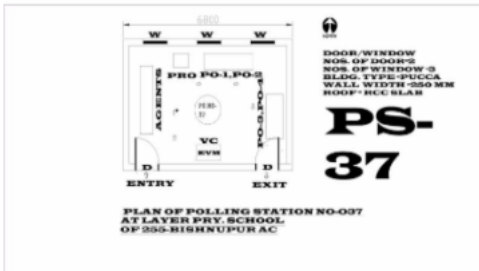

নির্বাচক নিবন্ধন আধিকারিকের স্বাক্ষর

Nazri Naksha

Google Map View

Polling Station Building Front View

Polling Station Front View

Cad View

Key MAP View

1 নাম : রেণুকা সাঁতরা পিতার নাম: পাচাই সাঁতরা বাড়ির নং : n0078 বয়স : 47 লিঙ্গ : মহিলা	GGM1340744 ফটো উপলব্ধ	2 নাম : সুমিত্রা অধিকারী স্বামীর নাম: রতন অধিকারী বাড়ির নং : n0078 বয়স : 74 লিঙ্গ : মহিলা	UNU1872076 ফটো উপলব্ধ	3 নাম : গোপাল কুন্ডু পিতার নাম: গোবিন্দ কুন্ডু বাড়ির নং : n0136 বয়স : 59 লিঙ্গ : পুরুষ	GGM2502920 ফটো উপলব্ধ
4 নাম : অনিমা কুন্ডু স্বামীর নাম: গোপাল কুন্ডু বাড়ির নং : n0136 বয়স : 56 লিঙ্গ : মহিলা	WB/36/253/108051 ফটো উপলব্ধ	5 নাম : ধনঞ্জয় কুন্ডু পিতার নাম: গোপাল কুন্ডু বাড়ির নং : n0136 বয়স : 37 লিঙ্গ : পুরুষ	UNU0163519 ফটো উপলব্ধ	6 নাম : রুমা খাঁ পিতার নাম: লালমোহন খাঁ বাড়ির নং : n0088 বয়স : 27 লিঙ্গ : মহিলা	UNU1683192 ফটো উপলব্ধ
7 নাম : শেফালী কর স্বামীর নাম: মোহন কর বাড়ির নং : n0088 বয়স : 76 লিঙ্গ : মহিলা	WB/36/253/108136 ফটো উপলব্ধ	8 নাম : মহাদেব কর পিতার নাম: মোহন কর বাড়ির নং : n0088 বয়স : 50 লিঙ্গ : পুরুষ	WB/36/253/108832 ফটো উপলব্ধ	9 নাম : পারুল কর স্বামীর নাম: মহাদেব কর বাড়ির নং : n0088 বয়স : 42 লিঙ্গ : মহিলা	UNU0163428 ফটো উপলব্ধ
10 নাম : শুভজিৎ কর পিতার নাম: মহাদেব কর বাড়ির নং : N0088 বয়স : 24 লিঙ্গ : পুরুষ	UNU1980788 ফটো উপলব্ধ	11 নাম : রিয়া কর্মকার স্বামীর নাম: কার্তিক কর্মকার বাড়ির নং : এন0143 বয়স : 23 লিঙ্গ : মহিলা	UNU2168441 ফটো উপলব্ধ	12 নাম : অশোক কর্মকার পিতার নাম: হাবু কর্মকার বাড়ির নং : n0141 বয়স : 71 লিঙ্গ : পুরুষ	WB/36/253/108889 ফটো উপলব্ধ
13 নাম : রাজু কর্মকার পিতার নাম: অশোক কর্মকার বাড়ির নং : n0141 বয়স : 40 লিঙ্গ : পুরুষ	GGM2690055 ফটো উপলব্ধ	14 নাম : অভিজিৎ কর্মকার পিতার নাম: হাবু কর্মকার বাড়ির নং : n0142 বয়স : 51 লিঙ্গ : পুরুষ	WB/36/253/108147 ফটো উপলব্ধ	15 নাম : গোপাল কর্মকার পিতার নাম: হাবু কর্মকার বাড়ির নং : n0142 বয়স : 49 লিঙ্গ : পুরুষ	WB/36/253/108099 ফটো উপলব্ধ
16 নাম : মুনমুন কর্মকার স্বামীর নাম: গোপাল কর্মকার বাড়ির নং : n0142 বয়স : 36 লিঙ্গ : মহিলা	UNU1036789 ফটো উপলব্ধ	17 নাম : কবিতা কর্মকার স্বামীর নাম: অভিজিত কর্মকার বাড়ির নং : n0142 বয়স : 43 লিঙ্গ : মহিলা	UNU0163444 ফটো উপলব্ধ	18 নাম : মাণিক কর্মকার পিতার নাম: হাবু কর্মকার বাড়ির নং : n0143 বয়স : 68 লিঙ্গ : পুরুষ	WB/36/253/108388 ফটো উপলব্ধ
19 নাম : বাসন্তি কর্মকার স্বামীর নাম: মানিক কর্মকার বাড়ির নং : n0143 বয়স : 59 লিঙ্গ : মহিলা	WB/36/253/108213 ফটো উপলব্ধ	20 নাম : অনূপ কর্মকার পিতার নাম: হাবু কর্মকার বাড়ির নং : n0424 বয়স : 65 লিঙ্গ : পুরুষ	UNU2312114 ফটো উপলব্ধ	21 নাম : মীরা কর্মকার স্বামীর নাম: অনূপ কর্মকার বাড়ির নং : n0425 বয়স : 56 লিঙ্গ : মহিলা	WB/36/253/108511 ফটো উপলব্ধ
22 নাম : অর্চনা কর্মকার স্বামীর নাম: অশোক কর্মকার বাড়ির নং : n0141 বয়স : 66 লিঙ্গ : মহিলা	GGM2502912 ফটো উপলব্ধ	23 নাম : কার্তিক কর্মকার পিতার নাম: মানিক কর্মকার বাড়ির নং : n0143 বয়স : 33 লিঙ্গ : পুরুষ	UNU1424431 ফটো উপলব্ধ	24 নাম : লক্ষ্মী কর্মকার স্বামীর নাম: রাজু কর্মকার বাড়ির নং : এন0144 বয়স : 29 লিঙ্গ : মহিলা	UNU1831163 ফটো উপলব্ধ
25 নাম : শুভজীৎ কর্মকার পিতার নাম: অভিজিৎ কর্মকার বাড়ির নং : এন0142 বয়স : 23 লিঙ্গ : পুরুষ	UNU2043123 ফটো উপলব্ধ	26 নাম : সঞ্জয় কোলে পিতার নাম: স্বপন কোলে বাড়ির নং : এন0071 বয়স : 23 লিঙ্গ : পুরুষ	UNU2043081 ফটো উপলব্ধ	27 নাম : গুইরাম কোলে পিতার নাম: রবীন্দ্রনাথ কোলে বাড়ির নং : n0071 বয়স : 71 লিঙ্গ : পুরুষ	WB/36/253/108563 ফটো উপলব্ধ
28 নাম : স্বপন কোলে পিতার নাম: গুইরাম কোলে বাড়ির নং : n0071 বয়স : 51 লিঙ্গ : পুরুষ	GGM2502938 ফটো উপলব্ধ	29 নাম : আদরী কোলে স্বামীর নাম: স্বপন কোলে বাড়ির নং : n0071 বয়স : 42 লিঙ্গ : মহিলা	GGM2164127 ফটো উপলব্ধ	30 নাম : তপন কোলে পিতার নাম: গুইরাম কোলে বাড়ির নং : n0071 বয়স : 46 লিঙ্গ : পুরুষ	GGM1340827 ফটো উপলব্ধ