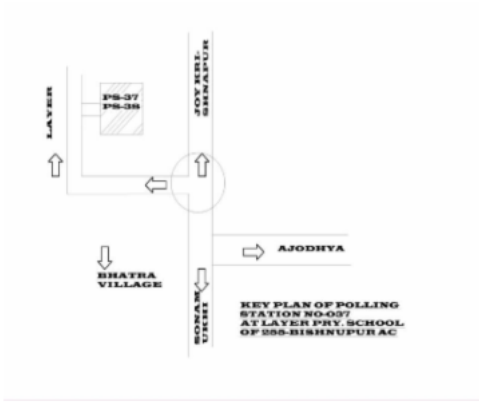

Nazri Naksha