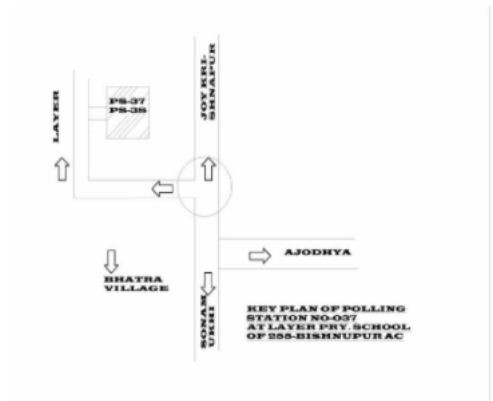

নির্বাচক নিবন্ধন আধিকারিকের স্বাক্ষর

Nazri Naksha

Google Map View

Polling Station Building Front View

Polling Station Front View

Cad View

Key MAP View

1 নাম : রেণুকা সাঁতরা পিতার নাম: পাচাই সাঁতরা বাড়ির নং : n0078 বয়স : 47 লিঙ্গ : মহিলা	GGM1340744 ফটো উপলব্ধ	2 নাম : সুমিত্রা অধিকারী স্বামীর নাম: রতন অধিকারী বাড়ির নং : n0078 বয়স : 74 লিঙ্গ : মহিলা	UNU1872076 ফটো উপলব্ধ	3 নাম : গোপাল কুন্ডু পিতার নাম: গোবিন্দ কুন্ডু বাড়ির নং : n0136 বয়স : 59 লিঙ্গ : পুরুষ	GGM2502920 ফটো উপলব্ধ
4 নাম : অনিমা কুন্ডু স্বামীর নাম: গোপাল কুন্ডু বাড়ির নং : n0136 বয়স : 56 লিঙ্গ : মহিলা	WB/36/253/108051 ফটো উপলব্ধ	5 নাম : ধনঞ্জয় কুন্ডু পিতার নাম: গোপাল কুন্ডু বাড়ির নং : n0136 বয়স : 37 লিঙ্গ : পুরুষ	UNU0163519 ফটো উপলব্ধ	6 নাম : রুমা খাঁ পিতার নাম: লালমোহন খাঁ বাড়ির নং : n0088 বয়স : 27 লিঙ্গ : মহিলা	UNU1683192 ফটো উপলব্ধ
7 নাম : শেফালী কর স্বামীর নাম: মোহন কর বাড়ির নং : n0088 বয়স : 76 লিঙ্গ : মহিলা	WB/36/253/108136 ফটো উপলব্ধ	8 নাম : মহাদেব কর পিতার নাম: মোহন কর বাড়ির নং : n0088 বয়স : 50 লিঙ্গ : পুরুষ	WB/36/253/108832 ফটো উপলব্ধ	9 নাম : পারুল কর স্বামীর নাম: মহাদেব কর বাড়ির নং : n0088 বয়স : 42 লিঙ্গ : মহিলা	UNU0163428 ফটো উপলব্ধ
10 নাম : শুভজিৎ কর পিতার নাম: মহাদেব কর বাড়ির নং : N0088 বয়স : 24 লিঙ্গ : পুরুষ	UNU1980788 ফটো উপলব্ধ	11 নাম : রিয়া কর্মকার স্বামীর নাম: কার্তিক কর্মকার বাড়ির নং : এন0143 বয়স : 23 লিঙ্গ : মহিলা	UNU2168441 ফটো উপলব্ধ	12 নাম : অশোক কর্মকার পিতার নাম: হাবু কর্মকার বাড়ির নং : n0141 বয়স : 71 লিঙ্গ : পুরুষ	WB/36/253/108889 ফটো উপলব্ধ
13 নাম : রাজু কর্মকার পিতার নাম: অশোক কর্মকার বাড়ির নং : n0141 বয়স : 40 লিঙ্গ : পুরুষ	GGM2690055 ফটো উপলব্ধ	14 নাম : অভিজিৎ কর্মকার পিতার নাম: হাবু কর্মকার বাড়ির নং : n0142 বয়স : 51 লিঙ্গ : পুরুষ	WB/36/253/108147 ফটো উপলব্ধ	15 নাম : গোপাল কর্মকার পিতার নাম: হাবু কর্মকার বাড়ির নং : n0142 বয়স : 49 লিঙ্গ : পুরুষ	WB/36/253/108099 ফটো উপলব্ধ
16 নাম : মুনমুন কর্মকার স্বামীর নাম: গোপাল কর্মকার বাড়ির নং : n0142 বয়স : 36 লিঙ্গ : মহিলা	UNU1036789 ফটো উপলব্ধ	17 নাম : কবিতা কর্মকার স্বামীর নাম: অভিজিত কর্মকার বাড়ির নং : n0142 বয়স : 43 লিঙ্গ : মহিলা	UNU0163444 ফটো উপলব্ধ	18 নাম : মাণিক কর্মকার পিতার নাম: হাবু কর্মকার বাড়ির নং : n0143 বয়স : 68 লিঙ্গ : পুরুষ	WB/36/253/108388 ফটো উপলব্ধ
19 নাম : বাসন্তি কর্মকার স্বামীর নাম: মানিক কর্মকার বাড়ির নং : n0143 বয়স : 59 লিঙ্গ : মহিলা	WB/36/253/108213 ফটো উপলব্ধ	20 নাম : অনূপ কর্মকার পিতার নাম: হাবু কর্মকার বাড়ির নং : n0424 বয়স : 65 লিঙ্গ : পুরুষ	UNU2312114 ফটো উপলব্ধ	21 নাম : মীরা কর্মকার স্বামীর নাম: অনূপ কর্মকার বাড়ির নং : n0425 বয়স : 56 লিঙ্গ : মহিলা	WB/36/253/108511 ফটো উপলব্ধ
22 নাম : অর্চনা কর্মকার স্বামীর নাম: অশোক কর্মকার বাড়ির নং : n0141 বয়স : 66 লিঙ্গ : মহিলা	GGM2502912 ফটো উপলব্ধ	23 নাম : কার্তিক কর্মকার পিতার নাম: মানিক কর্মকার বাড়ির নং : n0143 বয়স : 33 লিঙ্গ : পুরুষ	UNU1424431 ফটো উপলব্ধ	24 নাম : লক্ষ্মী কর্মকার স্বামীর নাম: রাজু কর্মকার বাড়ির নং : এন0144 বয়স : 29 লিঙ্গ : মহিলা	UNU1831163 ফটো উপলব্ধ
25 নাম : শুভজীৎ কর্মকার পিতার নাম: অভিজিৎ কর্মকার বাড়ির নং : এন0142 বয়স : 23 লিঙ্গ : পুরুষ	UNU2043123 ফটো উপলব্ধ	26 নাম : সঞ্জয় কোলে পিতার নাম: স্বপন কোলে বাড়ির নং : এন0071 বয়স : 23 লিঙ্গ : পুরুষ	UNU2043081 ফটো উপলব্ধ	27 নাম : গুইরাম কোলে পিতার নাম: রবীন্দ্রনাথ কোলে বাড়ির নং : n0071 বয়স : 71 লিঙ্গ : পুরুষ	WB/36/253/108563 ফটো উপলব্ধ
28 নাম : স্বপন কোলে পিতার নাম: গুইরাম কোলে বাড়ির নং : n0071 বয়স : 51 লিঙ্গ : পুরুষ	GGM2502938 ফটো উপলব্ধ	29 নাম : আদরী কোলে স্বামীর নাম: স্বপন কোলে বাড়ির নং : n0071 বয়স : 42 লিঙ্গ : মহিলা	GGM2164127 ফটো উপলব্ধ	30 নাম : তপন কোলে পিতার নাম: গুইরাম কোলে বাড়ির নং : n0071 বয়স : 46 লিঙ্গ : পুরুষ	GGM1340827 ফটো উপলব্ধ