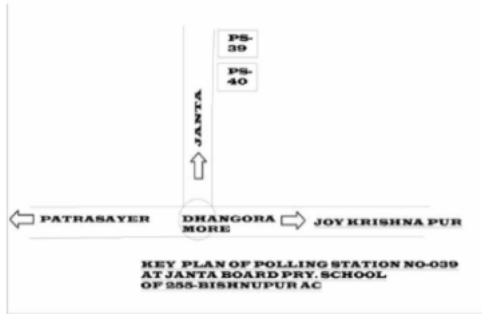

Nazri Naksha