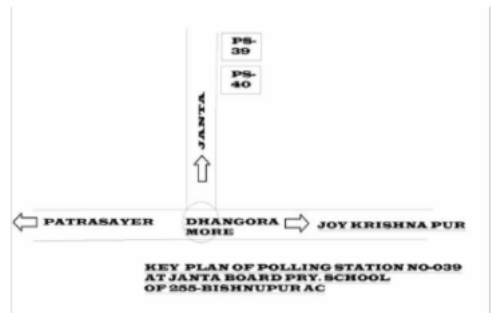

নির্বাচক নিবন্ধন আধিকারিকের স্বাক্ষর

Nazri Naksha

Google Map View

Polling Station Building Front View

Polling Station Front View

Cad View

Key MAP View

1 নাম : শিউলী কুণ্ড স্বামীর নাম: বাদল কুণ্ড বাড়ির নং : n0257 বয়স : 27 লিঙ্গ : মহিলা	UNU1686716 ফটো উপলব্ধ	2 নাম : সীমা কুন্ড স্বামীর নাম: বিদ্যাৎ কুন্ড বাড়ির নং : n0035 বয়স : 39 লিঙ্গ : মহিলা	GGM2163889 ফটো উপলব্ধ	3 নাম : রুমা কুন্ড স্বামীর নাম: বিপ্লব কুন্ড বাড়ির নং : n0057 বয়স : 26 লিঙ্গ : মহিলা	UNU1749506 ফটো উপলব্ধ
4 নাম : রাজেস কুণ্ড পিতার নাম: মনু কুণ্ড বাড়ির নং : N0060 বয়স : 24 লিঙ্গ : পুরুষ	UNU1981166 ফটো উপলব্ধ	5 নাম : নমিতা কুণ্ড স্বামীর নাম: বিকাশ কুণ্ড বাড়ির নং : n0035 বয়স : 28 লিঙ্গ : মহিলা	UNU1981224 ফটো উপলব্ধ	6 নাম : মালতী কুণ্ড স্বামীর নাম: অমিয় কুণ্ড বাড়ির নং : এন0060 বয়স : 26 লিঙ্গ : মহিলা	UNU2043735 ফটো উপলব্ধ
7 নাম : দিপা কুণ্ড স্বামীর নাম: অসিম কুণ্ড বাড়ির নং : এন0046 বয়স : 24 লিঙ্গ : মহিলা	UNU1979988 ফটো উপলব্ধ	8 নাম : অরুণ কুন্ড পিতার নাম: দিলীপ কুন্ড বাড়ির নং : n0035 বয়স : 37 লিঙ্গ : পুরুষ	UNU0170712 ফটো উপলব্ধ	9 নাম : স্বরূপ কুন্ড পিতার নাম: দিলীপ কুন্ড বাড়ির নং : এন0035 বয়স : 33 লিঙ্গ : পুরুষ	UNU1203546 ফটো উপলব্ধ
10 নাম : বিদ্যাৎ কুন্ড পিতার নাম: গোরচাঁদ কুন্ড বাড়ির নং : n0035 বয়স : 53 লিঙ্গ : পুরুষ	UNU1872910 ফটো উপলব্ধ	11 নাম : রিমা কুণ্ড পিতার নাম: মনু কুণ্ড বাড়ির নং : এন0060 বয়স : 23 লিঙ্গ : মহিলা	UNU2043537 ফটো উপলব্ধ	12 নাম : সাথী কুণ্ড স্বামীর নাম: মঙ্গল কুণ্ড বাড়ির নং : এন0035 বয়স : 22 লিঙ্গ : মহিলা	UNU2167690 ফটো উপলব্ধ
13 নাম : টিয়া কুণ্ড স্বামীর নাম: পথিক কুণ্ড বাড়ির নং : এন0060 বয়স : 26 লিঙ্গ : মহিলা	UZI2077733 ফটো উপলব্ধ	14 নাম : সত্য কুন্ড পিতার নাম: গোরচাঁদ কুন্ড বাড়ির নং : n0035 বয়স : 36 লিঙ্গ : পুরুষ	GGM1850767 ফটো উপলব্ধ	15 নাম : সুভাষ কুন্ড পিতার নাম: গোরচাঁদ কুন্ড বাড়ির নং : n0035 বয়স : 62 লিঙ্গ : পুরুষ	WB/36/253/105005 ফটো উপলব্ধ
16 নাম : উমা কুন্ড স্বামীর নাম: সুভাষ কুন্ড বাড়ির নং : n0035 বয়স : 55 লিঙ্গ : মহিলা	WB/36/253/105008 ফটো উপলব্ধ	17 নাম : মঙ্গল কুন্ড পিতার নাম: সুভাষ কুন্ড বাড়ির নং : n0035 বয়স : 32 লিঙ্গ : পুরুষ	UNU1342773 ফটো উপলব্ধ	18 নাম : অনিমা কুন্ড স্বামীর নাম: লক্ষন কুন্ড বাড়ির নং : n0035 বয়স : 37 লিঙ্গ : মহিলা	UNU0170753 ফটো উপলব্ধ
19 নাম : উত্তম কুন্ড পিতার নাম: গোরচাঁদ কুন্ড বাড়ির নং : n0035 বয়স : 46 লিঙ্গ : পুরুষ	GGM1340694 ফটো উপলব্ধ	20 নাম : রুপা কুন্ড স্বামীর নাম: মথুর কুন্ড বাড়ির নং : n0056 বয়স : 27 লিঙ্গ : মহিলা	UNU1737899 ফটো উপলব্ধ	21 নাম : স্বপন কুন্ড পিতার নাম: অশ্বিনী কুন্ড বাড়ির নং : n0060 বয়স : 69 লিঙ্গ : পুরুষ	WB/36/253/105231 ফটো উপলব্ধ
22 নাম : পথিক কুন্ড পিতার নাম: জীতেন কুন্ড বাড়ির নং : n0060 বয়স : 35 লিঙ্গ : পুরুষ	UNU1039064 ফটো উপলব্ধ	23 নাম : শম্পা কুন্ড স্বামীর নাম: মনু কুন্ড বাড়ির নং : n0060 বয়স : 43 লিঙ্গ : মহিলা	GGM2162071 ফটো উপলব্ধ	24 নাম : মনু কুন্ড পিতার নাম: অশ্বিনী কুন্ড বাড়ির নং : n0060 বয়স : 57 লিঙ্গ : পুরুষ	WB/36/253/105321 ফটো উপলব্ধ
25 নাম : অমিয় কুন্ড পিতার নাম: স্বপন কুন্ড বাড়ির নং : n0060 বয়স : 38 লিঙ্গ : পুরুষ	GGM2632677 ফটো উপলব্ধ	26 নাম : তপতী কুন্ড স্বামীর নাম: স্বপন কুন্ড বাড়ির নং : n0060 বয়স : 61 লিঙ্গ : মহিলা	WB/36/253/105096 ফটো উপলব্ধ	27 নাম : বুবাই কুণ্ড পিতার নাম: রঞ্জিত কুণ্ড বাড়ির নং : n0057 বয়স : 30 লিঙ্গ : পুরুষ	UNU1424936 ফটো উপলব্ধ
28 নাম : বন্দনা কুন্ড স্বামীর নাম: রঞ্জিত কুন্ড বাড়ির নং : n0057 বয়স : 56 লিঙ্গ : মহিলা	WB/36/253/105163 ফটো উপলব্ধ	29 নাম : রঞ্জিত কুন্ড পিতার নাম: রসময় কুন্ড বাড়ির নং : n0057 বয়স : 61 লিঙ্গ : পুরুষ	WB/36/253/105334 ফটো উপলব্ধ	30 নাম : বাদল কুন্ড পিতার নাম: অজিত কুন্ড বাড়ির নং : n0056 বয়স : 35 লিঙ্গ : পুরুষ	UNU1038777 ফটো উপলব্ধ