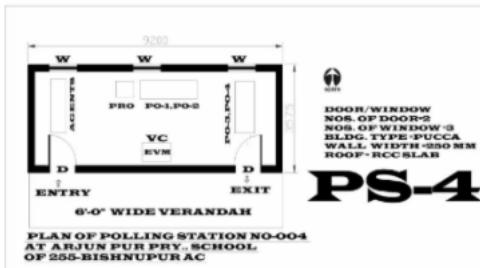

নির্বাচক নিবন্ধন আধিকারিকের স্বাক্ষর

Nazri Naksha

Google Map View

Polling Station Building Front View

Polling Station Front View

Cad View

Key MAP View

1 নাম : সাগর কুণ্ড পিতার নাম: করালী কুণ্ড বাড়ির নং : n0079 বয়স : 67 লিঙ্গ : পুরুষ	WB/36/253/030141	ফটো উপলব্ধ	2 নাম : আন্না কুণ্ড স্বামীর নাম: সাগর কুণ্ড বাড়ির নং : n0079 বয়স : 59 লিঙ্গ : মহিলা	WB/36/253/030140	ফটো উপলব্ধ	3 নাম : শক্তিবালা কুণ্ড স্বামীর নাম: নিতাই কুণ্ড বাড়ির নং : n0089 বয়স : 91 লিঙ্গ : মহিলা	UNU2264414	ফটো উপলব্ধ
4 নাম : মাধবী কুণ্ড স্বামীর নাম: শীতল কুণ্ড বাড়ির নং : n0089 বয়স : 58 লিঙ্গ : মহিলা	WB/36/253/030144	ফটো উপলব্ধ	5 নাম : সুভাষ কুণ্ড পিতার নাম: অনিল কুণ্ড বাড়ির নং : n0075 বয়স : 69 লিঙ্গ : পুরুষ	WB/36/253/030137	ফটো উপলব্ধ	6 নাম : মৌসুমী কুণ্ড স্বামীর নাম: সুজয় কুণ্ড বাড়ির নং : n0089 বয়স : 39 লিঙ্গ : মহিলা	UNU1165901	ফটো উপলব্ধ
7 নাম : রমা কুণ্ড স্বামীর নাম: সঞ্জীব কুণ্ড বাড়ির নং : n0089 বয়স : 38 লিঙ্গ : মহিলা	GGM2417764	ফটো উপলব্ধ	8 নাম : সঞ্জীব কুণ্ড পিতার নাম: শীতল কুণ্ড বাড়ির নং : n0089 বয়স : 47 লিঙ্গ : পুরুষ	GGM1452390	ফটো উপলব্ধ	9 নাম : জয়ন্তী কুণ্ড স্বামীর নাম: মনু কুণ্ড বাড়ির নং : n0078 বয়স : 53 লিঙ্গ : মহিলা	WB/36/253/030131	ফটো উপলব্ধ
10 নাম : মনু কুণ্ড পিতার নাম: করালী কুণ্ড বাড়ির নং : n0078 বয়স : 61 লিঙ্গ : পুরুষ	WB/36/253/030132	ফটো উপলব্ধ	11 নাম : রুস্পা মণ্ডল কুণ্ড স্বামীর নাম: অর্প কুণ্ড বাড়ির নং : n0075 বয়স : 36 লিঙ্গ : মহিলা	UNU1166263	ফটো উপলব্ধ	12 নাম : উত্তম বাউরী পিতার নাম: বৈদ্যনাথ বাউরী বাড়ির নং : n0075 বয়স : 29 লিঙ্গ : পুরুষ	UNU1592534	ফটো উপলব্ধ
13 নাম : সন্ধ্যা কুণ্ড স্বামীর নাম: সুভাষ কুণ্ড বাড়ির নং : n0075 বয়স : 65 লিঙ্গ : মহিলা	WB/36/253/030136	ফটো উপলব্ধ	14 নাম : সাগরিকা কুণ্ড স্বামীর নাম: বাবুলাল কুণ্ড বাড়ির নং : n0075 বয়স : 62 লিঙ্গ : মহিলা	WB/36/253/030134	ফটো উপলব্ধ	15 নাম : রমেন কুণ্ড পিতার নাম: বাবুলাল কুণ্ড বাড়ির নং : n0075 বয়স : 43 লিঙ্গ : পুরুষ	GGM2117786	ফটো উপলব্ধ
16 নাম : সম্পা কুণ্ড স্বামীর নাম: রমেন কুণ্ড বাড়ির নং : n0075 বয়স : 35 লিঙ্গ : মহিলা	UNU1413145	ফটো উপলব্ধ	17 নাম : কার্তিক কুণ্ড পিতার নাম: অনিল কুণ্ড বাড়ির নং : n0075 বয়স : 62 লিঙ্গ : পুরুষ	WB/36/253/030139	ফটো উপলব্ধ	18 নাম : বিপ্রদাস কুণ্ড পিতার নাম: সুভাষ কুণ্ড বাড়ির নং : n0075 বয়স : 49 লিঙ্গ : পুরুষ	GGM1815893	ফটো উপলব্ধ
19 নাম : শিউলী কুণ্ড স্বামীর নাম: বিপ্রদাস কুণ্ড বাড়ির নং : n0075 বয়স : 41 লিঙ্গ : মহিলা	GGM2117794	ফটো উপলব্ধ	20 নাম : অর্প কুণ্ড পিতার নাম: সুভাষ কুণ্ড বাড়ির নং : n0075 বয়স : 46 লিঙ্গ : পুরুষ	GGM2483899	ফটো উপলব্ধ	21 নাম : কাজল কুণ্ড স্বামীর নাম: সন্তোষ কুণ্ড বাড়ির নং : n0089 বয়স : 51 লিঙ্গ : মহিলা	UNU2251064	ফটো উপলব্ধ
22 নাম : সৌভিক কুণ্ড পিতার নাম: সন্তোষ কুণ্ড বাড়ির নং : N0089 বয়স : 24 লিঙ্গ : পুরুষ	UNU1963909	ফটো উপলব্ধ	23 নাম : সৈকত কুণ্ড পিতার নাম: সন্তোষ কুণ্ড বাড়ির নং : এন0071 বয়স : 29 লিঙ্গ : পুরুষ	UNU1516632	ফটো উপলব্ধ	24 নাম : প্রদীপ কুণ্ড পিতার নাম: কার্তিক কুণ্ড বাড়ির নং : n0147 বয়স : 33 লিঙ্গ : পুরুষ	UNU1195098	ফটো উপলব্ধ
25 নাম : বিক্রম কুণ্ড পিতার নাম: বিপ্রদাস কুণ্ড বাড়ির নং : এন0075 বয়স : 20 লিঙ্গ : পুরুষ	UNU2291086	ফটো উপলব্ধ	26 নাম : মুক্তারানী কুণ্ড পিতার নাম: করালী কুণ্ড বাড়ির নং : N0078 বয়স : 63 লিঙ্গ : মহিলা	UNU1963875	ফটো উপলব্ধ	27 নাম : নাড়গোপাল কুণ্ড পিতার নাম: মনু কুণ্ড বাড়ির নং : N0078 বয়স : 24 লিঙ্গ : পুরুষ	UNU1963867	ফটো উপলব্ধ
28 নাম : সুজয় কুণ্ড পিতার নাম: শীতল কুণ্ড বাড়ির নং : এন0089 বয়স : 43 লিঙ্গ : পুরুষ	UNU2032050	ফটো উপলব্ধ	29 নাম : শীতল কুণ্ড পিতার নাম: নিতাই কুণ্ড বাড়ির নং : এন0089 বয়স : 63 লিঙ্গ : পুরুষ	UNU2245512	ফটো উপলব্ধ	30 নাম : সন্তোষ কুণ্ড পিতার নাম: নিতাই কুণ্ড বাড়ির নং : এন0089 বয়স : 57 লিঙ্গ : পুরুষ	UNU2307973	ফটো উপলব্ধ